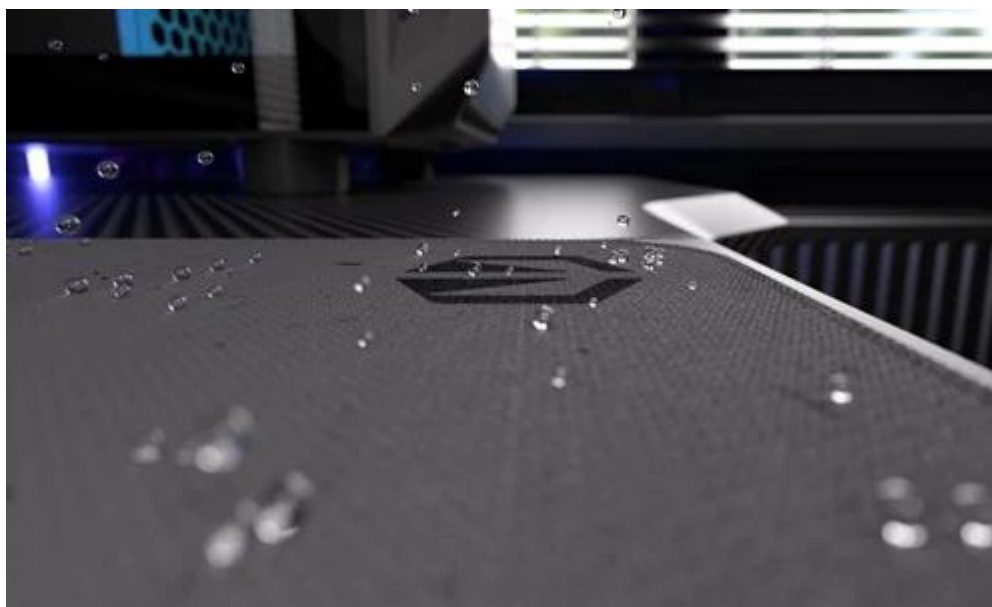

Popis

Endorfy Stoneflow Grey L - stylová estetika i praktické ovládání myši

Elegantní podložka pod myš Endorfy Stoneflow Grey L, která je navržena pro každý pracovní i herní stůl. Velikost L dosahuje **rozměrů 450 x 400 mm**, takže pokryje dostatek prostoru pro pohodlný a široký pohyb myši. **Protiskluzová spodní vrstva** zajistí, že podložka pevně drží na místě, ať už zuřivě bojujete s firemními tabulkami, nebo virtuálními bossy.

Vnější povrch je navržen s ohledem na **optické i laserové senzory myši** a podporuje přesný a plynulý pohyb kurzoru. Současně je tato **tkanina odolná proti vlhkosti** a podporuje dlouhou životnost i snadnou údržbu. **Podložka pod myš Endorfy Stoneflow Grey L** má precizně prošité okraje, což **zabraňuje třepení** a dodává prémiový vzhled i po dlouhé době používání.