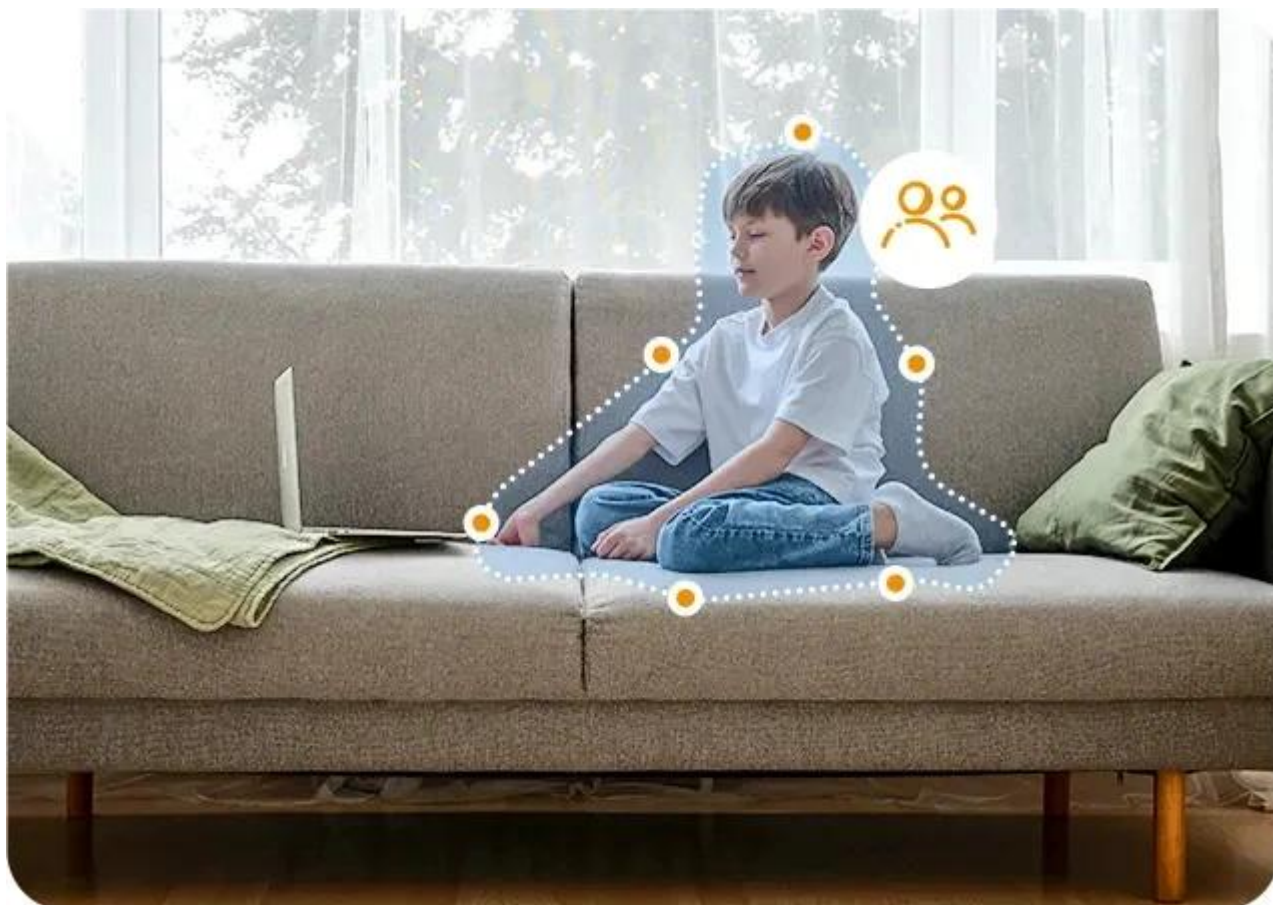

Popis

Imou Ranger 2 Pro - váš inteligentní strážce domova

IP kamera Imou Ranger 2 Pro, se kterou se váš domov stane bezpečnějším a klidnějším místem. Tento model je určen pro vnitřní použití, vyznačuje se elegantním designem a dá vám jistotu a dohled, ať už jste kdekoli. Disponuje **5MPx snímačem s QHD rozlišením**, který zachycuje ostrý obraz se všemi detaily.

Konstrukce obsahuje **otočný systém**, který umožňuje horizontální otáčení 355° a vertikální náklon -5° až +80°. Díky tomu jí neunikne žádný kout a váš mazlíček nebo člen domácnosti nikdy nezůstane bez dozoru. Vylepšený systém pro **inteligentní detekci osob a zvířat** rozpozná, co je důležité, a upozorní vás v případě hrozby.

Mezi další přednosti vnitřní **IP kamery Imou Ranger 2 Pro** patří podpora barevného nočního vidění, takže i ve tmě jasně a

zřetelně uvidíte, co se děje. Ve výbavě nechybí ani **zabudovaný mikrofon a reproduktor** pro obousměrnou komunikaci. Takže můžete hovořit s rodinou, případně efektivně odradit nezanedbané hosty. Konektivitu zajišťuje technologie **Wi-Fi 6**, která poskytuje rychlé a stabilní připojení bez výpadků.

- 5Mpx QHD snímač 1/3" Progressive CMOS s rozlišením 2688 × 1664 px a kompresí H.265/H.264
- Otočný mechanismus s rozsahem 355° horizontálně a -5° až +80° vertikálně pro kompletní pokrytí prostoru
- Duální Wi-Fi 6 (IEEE 802.11ax) na frekvencích 2,4 GHz a 5 GHz s dosahem až 50 metrů v otevřeném prostoru
- AI detekce osob a domácích zvířat s okamžitým odesláním upozornění do mobilní aplikace
- Inteligentní barevné noční vidění s automatickým přepínáním režimů a dosahem 10 metrů
- Obousměrné audio s vestavěným mikrofonem a reproduktorem pro vzdálenou komunikaci
- Funkce jedním tlačítkem pro videohovor do mobilní aplikace Imou (iOS, Android)
- Detekce abnormálních zvuků s nastavitelnou citlivostí a vlastní zvukovou sirénou
- Režim soukromí s možností skrytí objektivu pro ochranu osobních údajů
- Podpora ukládání na microSD kartu až 512 GB nebo cloudové úložiště