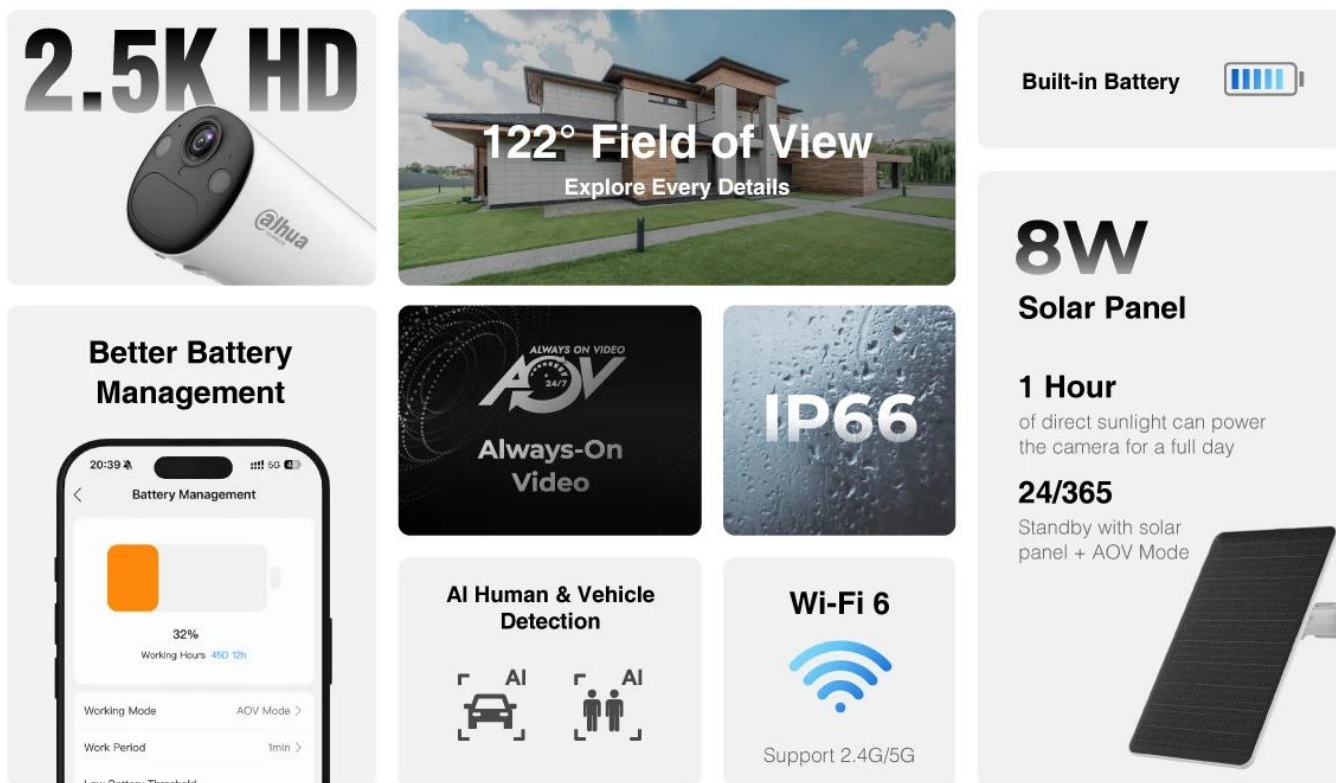

BF4C / BF4C-XL

Bullet Network Camera

4MP

Wire-free Power, Consistent Protection

- Long-lasting Power, Non-stop Protection
- AI Precise Detection with Instantaneous Switch
- AOV Mode (Always-on Video)
- Sound and Light Alarm
- IP66 Protection
- Wi-Fi 6

- Rozlišení **4 Mpx** (2560 × 1440 px) s kompresí H.265 pro efektivní ukládání dat
- Dual-band **Wi-Fi 6** na frekvencích 2,4 GHz a 5 GHz pro stabilní připojení
- Solární napájení s **8W panelem** a baterií 32,4 Wh pro autonomní provoz
- AI detekce osob a vozidel s PIR senzorem pro dosah až **12 m**
- Smart Dual Light s IR osvětlením (15 m) a teplým světlem (20 m) pro barevné noční vidění
- Obousměrné audio s vestavěným mikrofonem a reproduktorem pro komunikaci
- Krytí **IP66** pro odolnost proti prachu a vodě, provoz -20 °C až +60 °C
- Podpora microSD karet až **512 GB** pro lokální ukládání záznamů
- Rychlé párování přes **Bluetooth** a ovládání aplikací DMSS (Android/iOS)