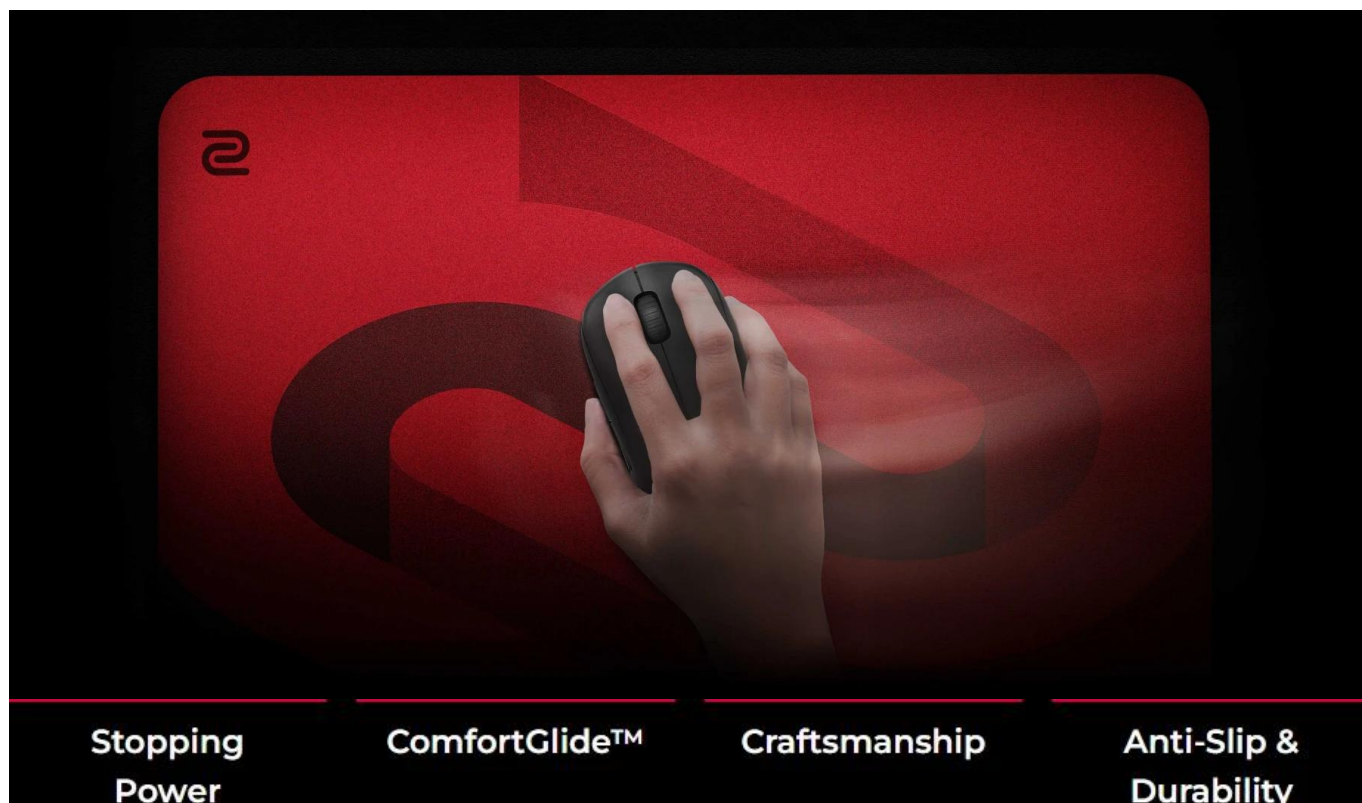

## ZOWIE by BenQ G-SR-SE ROUGE II Large

**Profesionální herní podložka pod myš s technologií ComfortGlide™ pro esportové hráče.**

Herní podložka **ZOWIE G-SR-SE ROUGE II** představuje vylepšenou verzi oblíbené série s důrazem na hladké plynulé pohyby při zachování přesné kontroly. Speciální technologie **ComfortGlide™** snižuje tření při pohybu myši, což umožňuje rychlejší reakce a pohodlnější ovládání při dlouhých herních sezeních.

Podložka disponuje **vylepšenou odolností proti vlhkosti**, díky které povrch zůstává suchý a nepřilnavý i při intenzivním používání. Tužší tkaní povrchu s barevným potiskem zajišťuje dlouhodobou odolnost a konzistentní vlastnosti klouzání i po častém používání. Uniformní gumová základna se střední měkkostí a **novou protiskluzovou úpravou** zaručuje stabilitu i při náročných herních manévrech.