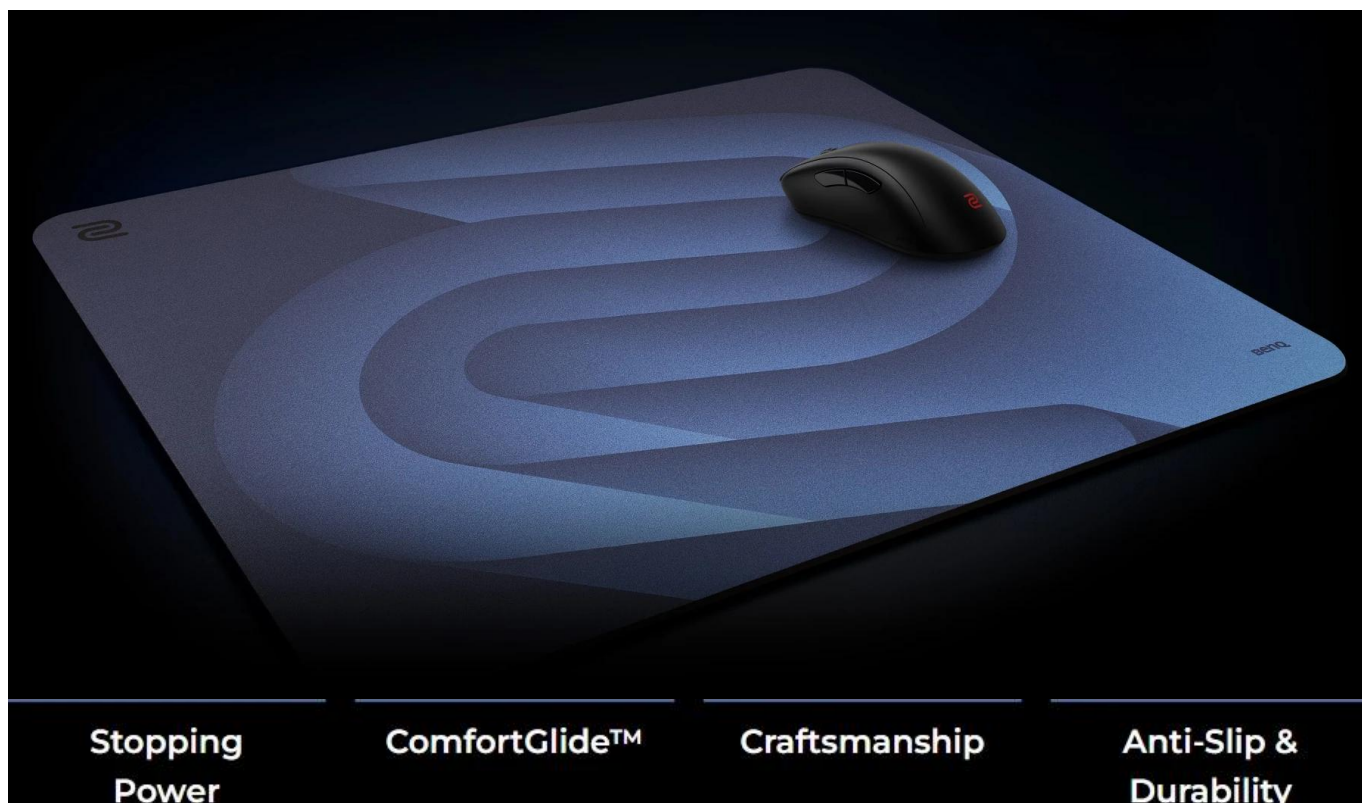

Popis

ZOWIE by BenQ H-SR-SE BLUE II Extra Large

Profesionální herní podložka pod myš s technologií ComfortGlide™ pro esportové hráče.

Herní podložka **ZOWIE H-SR-SE BLUE II** představuje vylepšenou verzi oblíbené série s důrazem na hladké plynulé pohyby při zachování přesné kontroly. Speciální technologie **ComfortGlide™** snižuje tření při pohybu myši, což umožňuje rychlejší reakce a pohodlnější ovládání při dlouhých herních sezeních.

Podložka disponuje **vylepšenou odolností proti vlhkosti**, díky které povrch zůstává suchý a nepřilnavý i při intenzivním používání. Tužší tkaní povrchu s barevným potiskem zajišťuje dlouhodobou odolnost a konzistentní vlastnosti klouzání i po častém používání. Uniformní gumová základna se střední měkkostí a **novou protiskluzovou úpravou** zaručuje stabilitu i při náročných herních manévrech.

Stopping
Power

ComfortGlide™

Craftsmanship

Anti-Slip &
Durability

- Technologie ComfortGlide™ pro hladké plynulé pohyby s minimálním třením při zachování stabilní kontroly
- Vylepšená odolnost proti vlhkosti zabraňuje přilnavému pocitu při používání
- Tužší tkáň povrchu s barevným potiskem pro dlouhodobou konzistenci
- Vysoce hustá základna z gumy se střední měkkostí pro stabilní podklad
- Nová protiskluzová základna minimalizuje pohyb podložky při manipulaci
- Nešité okraje pro pohodlné opření zápěstí a delší životnost

Technologie: ComfortGlide™

Barva: modrá (BLUE)