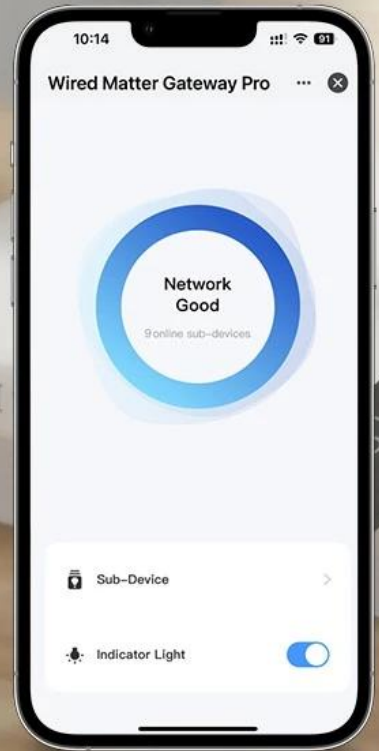

Popis

IMMAX NEO MATTER BRIDGE SMART

Univerzální chytrá brána pro propojení zařízení různých značek do jednoho ekosystému chytré domácnosti.

Chytrá brána představuje **centrální prvek moderní chytré domácnosti** díky podpoře protokolů **Matter, Zigbee 3.0, Wi-Fi a Thread**. Umožňuje ovládání všech připojených zařízení z jediné aplikace – ať už preferujete **Apple Home, Google Home, Amazon Alexa, Tuya, Smart Life nebo IMMAX NEO PRO**. Brána komunikuje přes stabilní **LAN připojení** a zvládne připojit až **128 zařízení** současně.

S touto bránou získáte plnou kontrolu nad osvětlením, bezpečnostními prvky i dalšími chytrými zařízeními. Snadno měníte intenzitu světla, tepelné zabarvení, nastavujete barevné tóny nebo vytváříte časové režimy osvětlení. Jedním kliknutím na mobilním telefonu zamknete dveře, nastavíte alarm či zatáhnete žaluzie.

Matter Gateway

Remote Control

Voice Control

LAN Control

Smart Linkage

Essential Devices for a Smart Life

Rich Sub-Device Ecosystem

 matter

More Stable Signal

LAN Network Connection,
Broad Coverage and stable connection signal

Propojení různých značek

Díky podpoře protokolu Matter můžete propojit zařízení od různých výrobců do jednoho funkčního celku. Brána funguje jako univerzální překladač mezi různými komunikačními standardy.