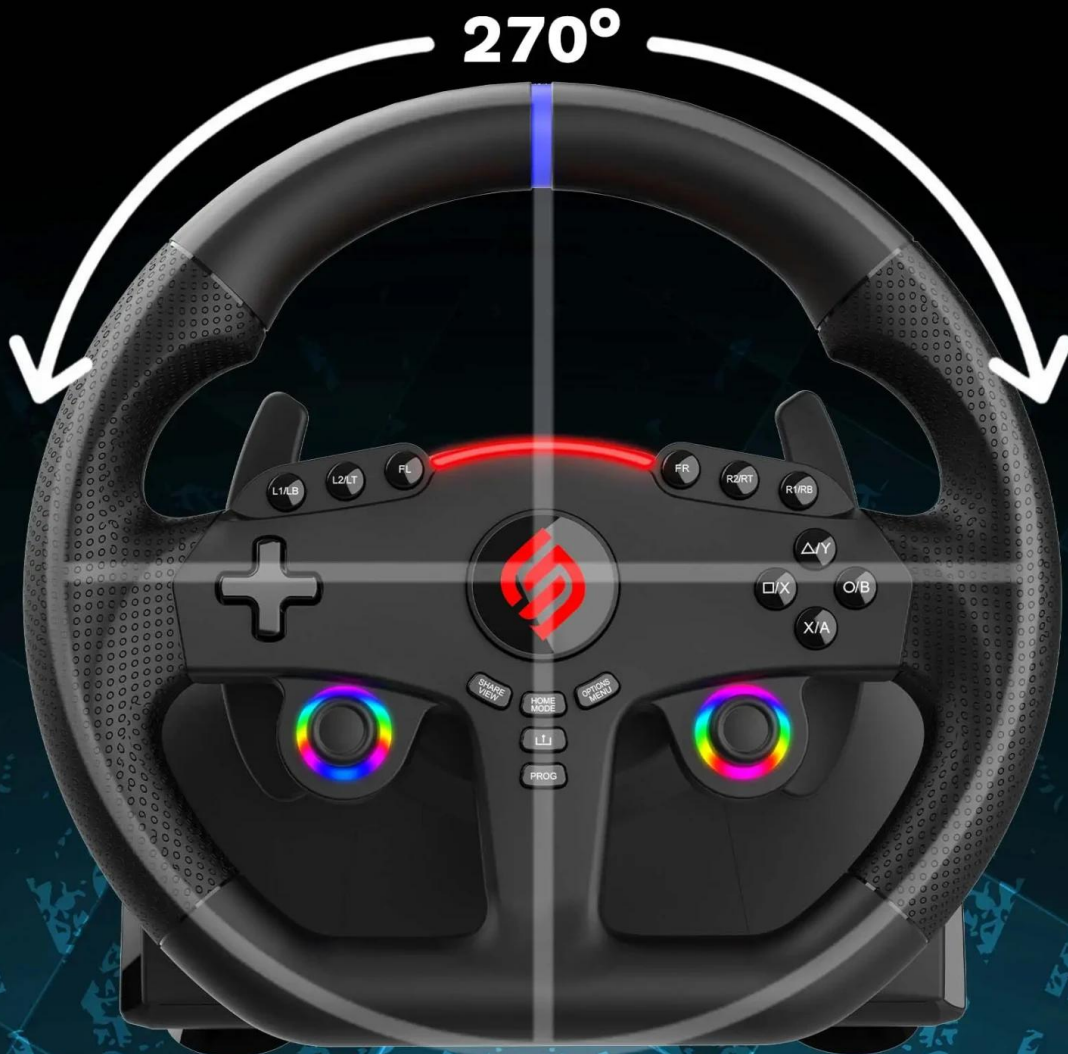

Popis

SUPERDRIVE 270 GT-5

Herní volant s pokročilými funkcemi pro realistický závodní zážitek na PlayStation 5 a PC.

Sada **SUPERDRIVE 270 GT-5** nabízí kompletní řešení pro milovníky závodních simulátorů a arkádových her. Volant s průměrem **27 cm** je vybaven duálními joysticky s integrovanými ovládacími prvky, **programovatelnými tlačítky a 3 úrovněmi citlivosti**, které umožňují přizpůsobení ovládání každému hernímu stylu.

Ergonomická rukojeť s **mikroperforovaným koženkovým potahem** zajišťuje optimální úchop i při dlouhém hraní. **Programovatelné RGB LED diody** kolem joysticků vytváří dynamický vizuální efekt, zatímco progresivní světelný indikátor v horní části volantu zobrazuje akceleraci a brzdění. Stabilní upevnění je zajištěno nastavitelnou svorkou a odnímatelnými přísavkami pro pevné uchycení na stole, desce nebo v herním kokpitu.

DUAL JOYSTICKS & PROGRAMMABLE LEDS

FIX COLORS

FIX RAINBOW

BREATHING COLORS

**COLOR
ADJUSTMENT**

REALISTIC DRIVING EXPERIENCE

27CM

PROGRAMMABLE KEYS & SENSITIVITY LEVELS

LOW SENSITIVITY

suitable for most racing games

MEDIUM SENSITIVITY

for games with many curves

HIGH SENSITIVITY

to link tight turns

- Rotace volantu 270° pro přesné a přirozené ovládání závodních vozidel.
- Duální vibrační motory reprodukuje pocity z povrchu trati a jízdní dynamiku.
- Páidla pod volantem umožňují okamžité řazení rychlostních stupňů.
- Sada 2 analogových pedálů (plyn a brzda) s opěrkou nohy.
- Duální joysticky s kompletními ovládacími prvky a 3 úrovněmi citlivosti.
- Programovatelné RGB LED podsvícení pro efektní vizuální dojem během závodů.
- Mikroperforovaný koženkový potah rukojeti pro optimální úchop.
- Stabilní uchycení přísavkami a upevňovacími svorkami na stůl nebo kokpit.
- Kompatibilita s PlayStation 5 a Windows PC pro širokou škálu závodních her.