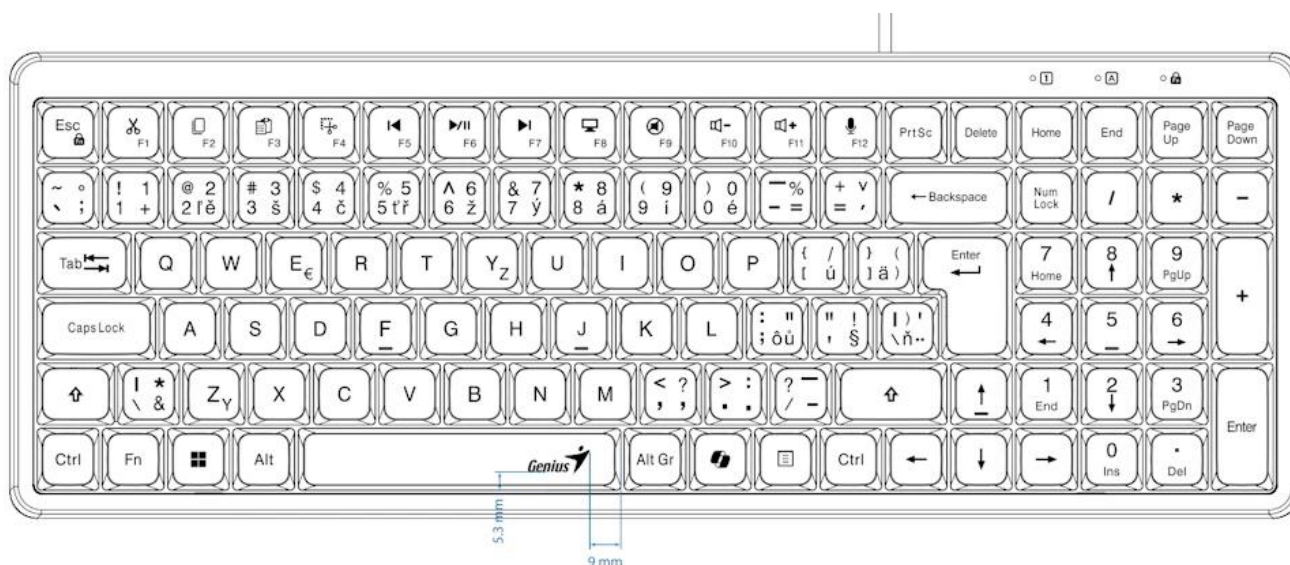

GENIUS LUXEMATE 120

Cena celkem:	283 Kč
	(bez DPH: 234 Kč)
Běžná cena:	311 Kč
Ušetříte:	28 Kč
Kód zboží:	KEYG16255
Part No.:	31310059403
Záruka:	24 měs.
Stav:	Nové zboží

Popis

Genius LuxeMate 120

Kompaktní kancelářská klávesnice s retro klávesami a dedikovanými tlačítky pro Copilot AI.

Pozor, fotografie klávesnice jsou pouze ilustrativní! Tento model disponuje CZ+SK layoutem, správné rozvržení (s krátkým levým Shiftem) naleznete na tomto obrázku:

Klávesnice **Genius LuxeMate 120** kombinuje stylový design s pohodlnými **retro klávesami ve stylu psacího stroje** a praktickými zkratkovými tlačítky pro moderní produktivitu. Dedikovaná oblast rychlých kláves zahrnuje funkce pro **Copilot AI** (včetně aktivace mikrofonu), editační nástroje jako **Cut, Copy, Paste a SnipPaste** a kompletní ovládání médií.

Kompaktní design s **numerickou částí** šetří místo na pracovním stole, zatímco **USB připojení plug-and-play** zajišťuje okamžitou funkčnost bez nutnosti instalace ovladačů. Funkce **FN Lock** umožňuje přepínání mezi horními klávesami a funkcemi F1-F12.

ZÁKLADNÍ SPECIFIKACE

Typ kláves: retro klávesy ve stylu psacího stroje

Rozhraní: USB

Délka kabelu: 1,5 m

Hmotnost: 587 g

Rozměry: 375,83 × 135,25 × 32 mm

Barva: černá

Kompatibilita: Windows® 10, 11 nebo novější, macOS X 10.8 nebo novější