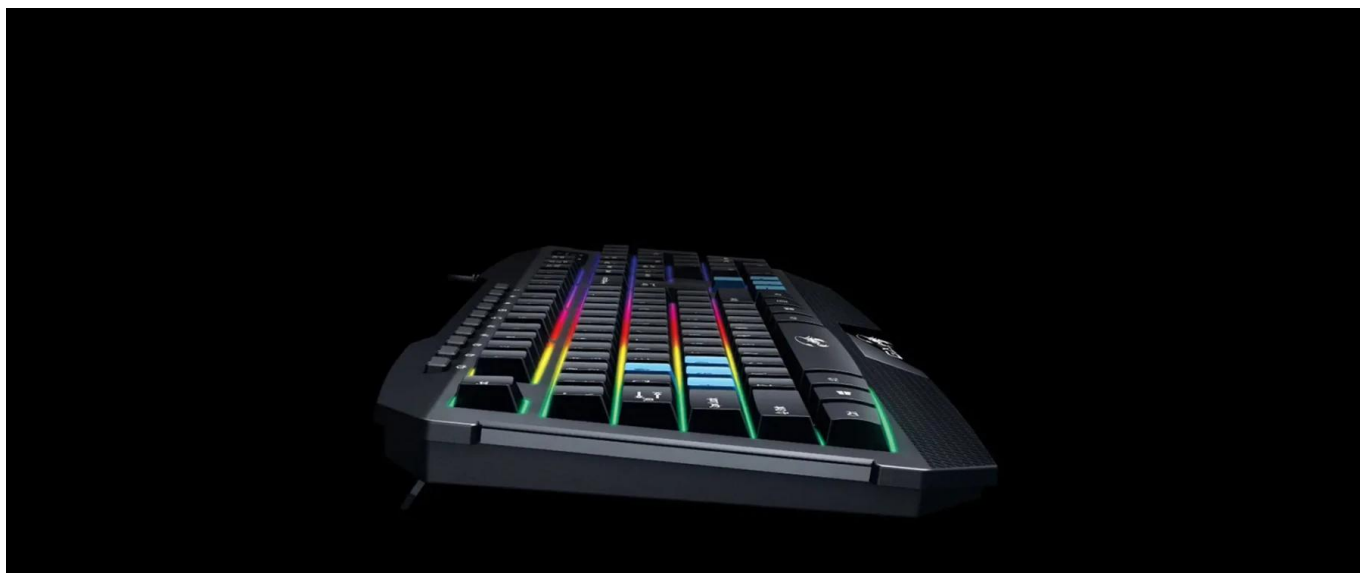

GENIUS GX GAMING SCORPION K215

Cena celkem:	398 Kč (bez DPH: 329 Kč)
Běžná cena:	438 Kč
Ušetříte:	40 Kč
Kód zboží:	KEYG16256
Part No.:	31310474118
Záruka:	24 měs.
Stav:	Nové zboží

Popis

Genius Scorpion K215 - herní klávesnice s RGB podsvícením

Herní klávesnice s efektním podsvícením.

Klávesnice **Genius Scorpion K215** nabízí atraktivní **RGB podsvícení v 7 barevných režimech**, které vytváří působivou atmosféru při hraní her i běžné práci. Díky **10 multimediálním klávesám** můžete ovládat přehrávání hudby a videa, aniž byste museli opouštět hru nebo aplikaci.

Klávesnice je postavena na **odolné konstrukci** s životností až **2 miliony stisknutí na klávesu**, což zajišťuje dlouhou životnost i při intenzivním používání. **Ochrana proti polití** a robustní provedení chrání klávesnici před náhodnými nehodami. Připojení přes **USB rozhraní** s kabelem o délce **1,5 m** zajišťuje spolehlivé propojení s počítačem.

- Efektní RGB podsvícení se sedmi barevnými režimy pro herní atmosféru
- 10 multimediálních kláves pro rychlé ovládání přehrávání bez přerušení hry
- Vysoká životnost 2 miliony stisknutí pro dlouhodobé intenzivní používání
- Odolná konstrukce s ochranou proti polití a robustními klávesami
- 12 funkčních kláves a klávesa Windows Start Screen pro rychlý přístup
- USB připojení s kabelem dlouhým 1,5 m pro spolehlivé propojení
- Kompatibilní s Windows® 7, 8, 10 a novějšími verzemi