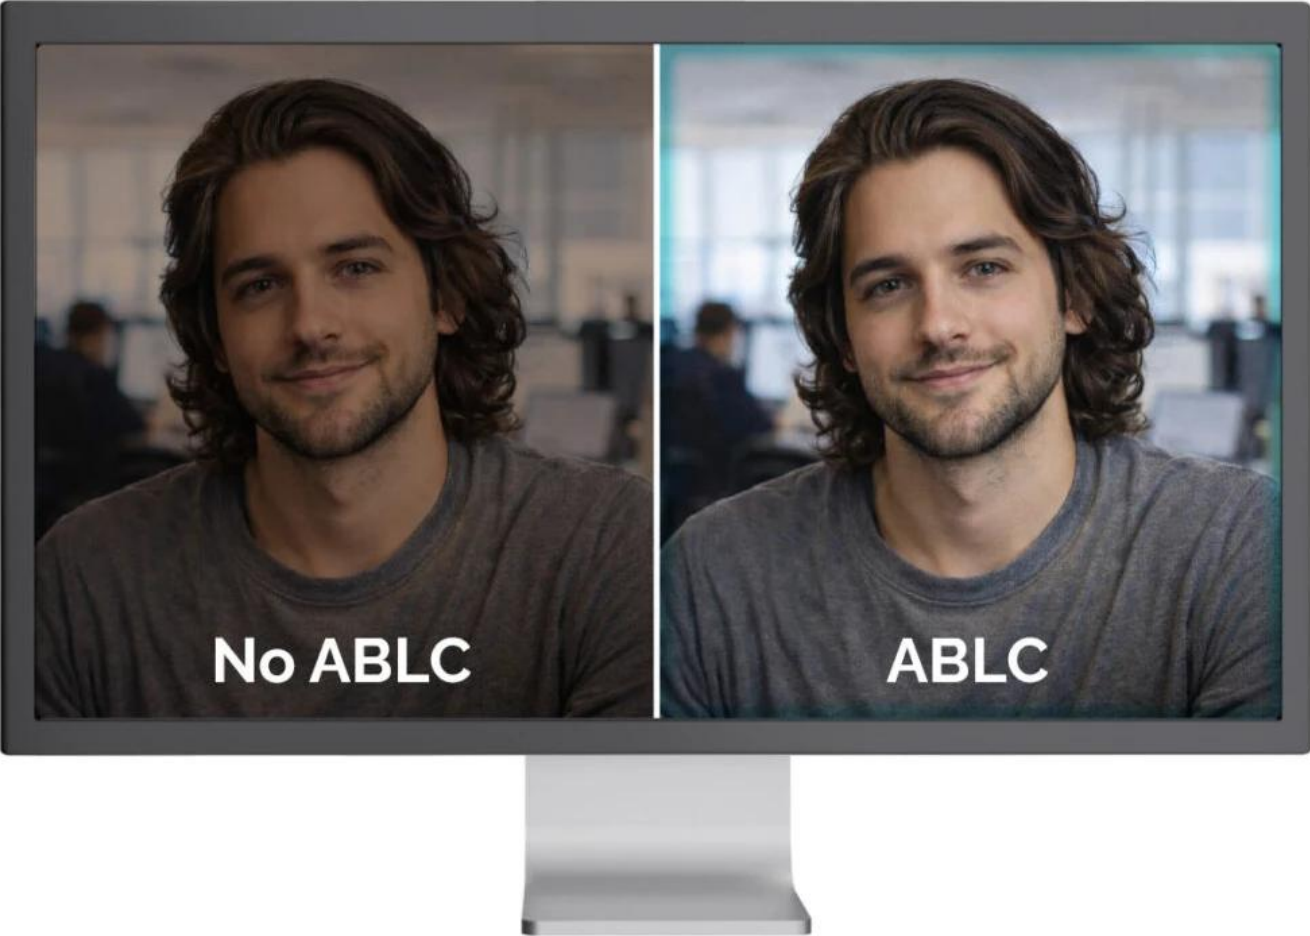

Webkamera **SOLOMON 300** přináší skutečné **4K Ultra HD** rozlišení **3840 × 2160 px** při **30 fps** s kvalitním **8,29Mpx CMOS snímačem** o velikosti **1/3"**. Díky širokému **zornému úhlu 92°** je ideální pro videokonference, online prezentace i týmové schůzky, kde potřebujete zachytit více osob nebo větší prostor.

Kamera disponuje pokročilými funkcemi pro automatickou optimalizaci obrazu - **automatická expozice (AE)** přizpůsobuje jas a kontrast podle světelných podmínek, **automatické vyvážení bílé (AWB)** zajišťuje přirozené barvy a tóny pleti a **automatická kontrola úrovně černé (ABLC)** zachovává detaily ve stínech pro vyvážený obraz. **Pevné zaostření** garantuje konzistentní kvalitu bez nutnosti manuálního nastavování. Pro ochranu soukromí je součástí **integrováná krytka objektivu**.

- 4K Ultra HD rozlišení 3840 × 2160 px při 30 fps nebo Full HD 1920 × 1080 px při 60 fps pro plynulý obraz
- 1/3" CMOS snímač s rozlišením 8,29 Mpx pro detailní a ostrý obraz
- Široký zorný úhel 92° zachytí více osob nebo větší prostor při videokonferencích
- Automatická optimalizace obrazu zahrnující AE, AWB a ABLC pro profesionální výsledek bez manuálního nastavování
- Integrovaný mikrofón s dosahem snímání až 3 m pro jasný zvuk při komunikaci
- Univerzální upevňovací klip s gumovými podložkami a 1/4" závitem pro montáž na stativ
- Provoz Plug & Play s univerzální USB konektivitou - kompatibilní s Windows, macOS, Android, iPadOS, ChromeOS i Linux

Automatic Exposure (AE)

Automatic Black Level Control (ABLCL)

Automatic White Balance (AWB)

Flexibilní upevnění a nastavení

Webkamera je vybavena univerzálním upevňovacím klipem s gumovými podložkami pro stabilní uchycení na monitor nebo notebook. Díky **nastavitelnému kloubu** lze kameru horizontálně i vertikálně otáčet pro optimální úhel záběru. Pro profesionální použití je k dispozici **1/4" závit** kompatibilní se standardními stativy.