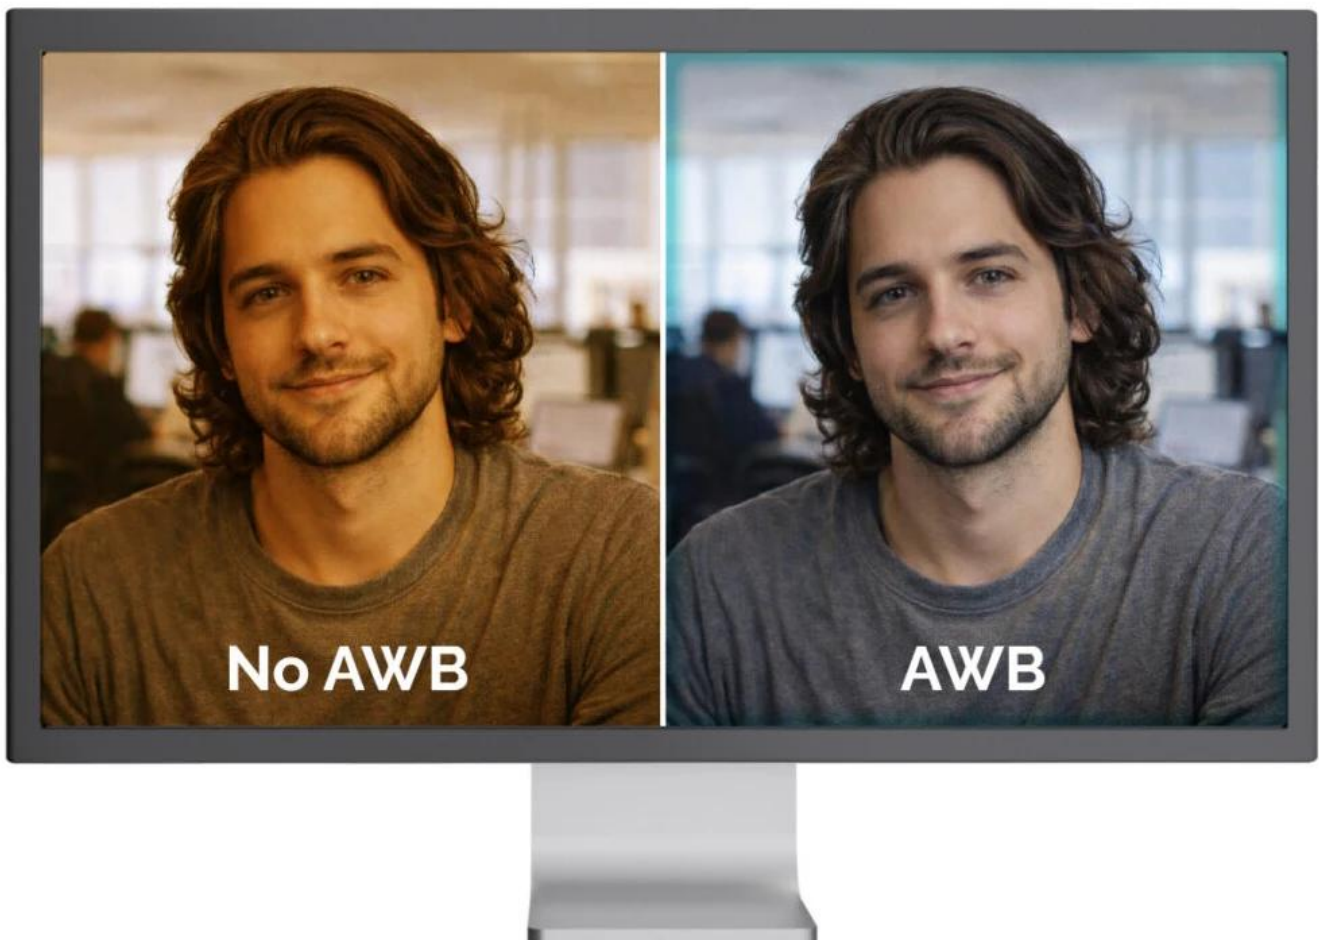

- 4K Ultra HD rozlišení 3840 × 2160 px při 30 fps nebo Full HD 1920 × 1080 px při 60 fps pro plynulý obraz
- 1/3" CMOS snímač s rozlišením 8,29 Mpx pro detailní a ostrý obraz
- Široký zorný úhel 92° zachytí více osob nebo větší prostor při videokonferencích
- Automatická optimalizace obrazu zahrnující AE, AWB a ABLC pro profesionální výsledek bez manuálního nastavování
- Integrovaný mikrofón s dosahem snímání až 3 m pro jasný zvuk při komunikaci
- Univerzální upevňovací klip s gumovými podložkami a 1/4" závitem pro montáž na stativ
- Provoz Plug & Play s univerzální USB konektivitou - kompatibilní s Windows, macOS, Android, iPadOS, ChromeOS i Linux

Automatic Exposure (AE)

Automatic Black Level Control (ABLCL)

Automatic White Balance (AWB)

Flexibilní upevnění a nastavení

Webkamera je vybavena univerzálním upevňovacím klipem s gumovými podložkami pro stabilní uchycení na monitor nebo notebook. Díky **nastavitelnému kloubu** lze kameru horizontálně i vertikálně otáčet pro optimální úhel záběru. Pro profesionální použití je k dispozici **1/4" závit** kompatibilní se standardními stativy.