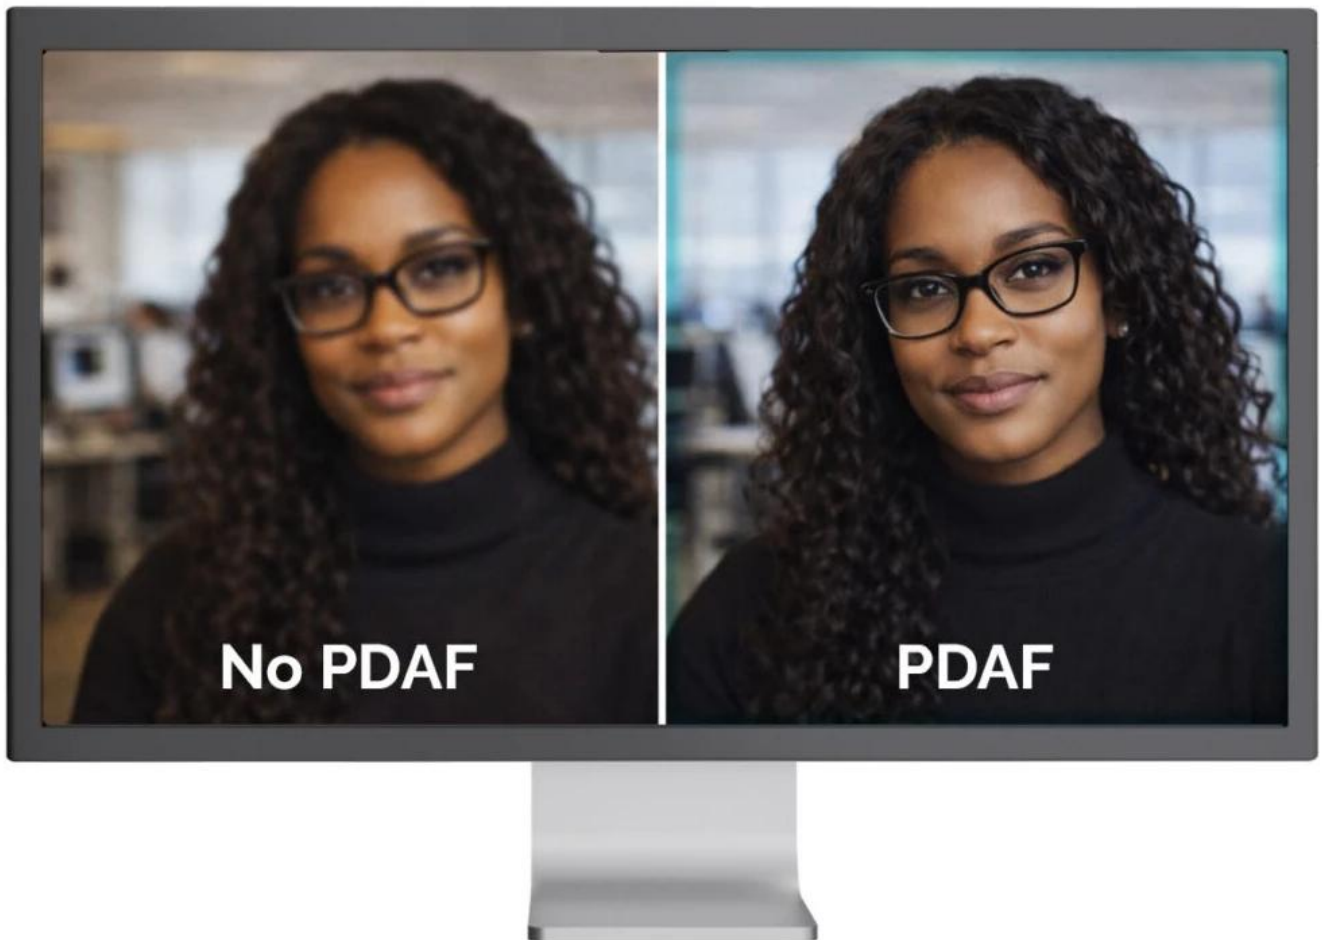

Popis

I-TEC SOLOMON 500

Profesionální webkamera s pokročilou technologií PDAF pro stabilní a ostrý obraz bez viditelného „hledání ostrosti“.

Webkamera **SOLOMON 500** je navržena pro uživatele, kteří požadují více než jen vysoké rozlišení. Kromě **4K kvality obrazu** a vynikajícího podání barev nabízí technologii **PDAF (Phase Detection Auto Focus)** pro rychlé, přesné a stabilní ostření. PDAF zajišťuje ostrý obraz i v případě, že se uživatel pohybuje nebo mění vzdálenost od kamery, čímž eliminuje nepříjemné „hledání ostrosti“ typické pro běžné webkamery.

Phase Detection Autofocus (PDAF)

Automatic Exposure (AE)

Automatic White Balance (AWB)

Ve spojení se **dvěma integrovanými mikrofony** s dosahem snímání až **3 m** poskytuje SOLOMON 500 profesionální audiovizuální zážitek ideální pro prezentace, online školení a vysoce kvalitní videokonference. Kamera automaticky optimalizuje obraz pomocí funkcí **AE (automatická expozice)**, **AWB (automatické vyvážení bílé)** a **ABLC (automatická kontrola úrovně černé)**.

- Technologie PDAF (Phase Detection Autofocus) pro rychlé a přesné automatické ostření i při pohybu uživatele.
- 4K rozlišení 3840 × 2160 px při 30 fps, Full HD 1920 × 1080 px při 60 fps a 2K 2560 × 1440 px při 30 fps.
- 1/2,5" CMOS snímač s rozlišením 8,29 Mpx pro vynikající kvalitu obrazu a přesné podání barev.
- Automatická optimalizace obrazu: AE (expozice), AWB (vyvážení bílé) a ABLC (kontrola úrovně černé) pro profesionální výsledek za všech světelných podmínek.
- Dva integrované mikrofony s dosahem snímání až 3 m pro kvalitní zvukový záznam bez nutnosti externího mikrofону.
- Univerzální upevňovací klip s gumovými podložkami a 1/4" závitem pro stativ umožňuje flexibilní umístění na monitor nebo stativ.
- Plug & Play připojení přes USB-C na USB kabel (150 cm) s USB/USB-C adaptérem, kompatibilní s Windows, macOS, Android, iPadOS, ChromeOS a Linux.