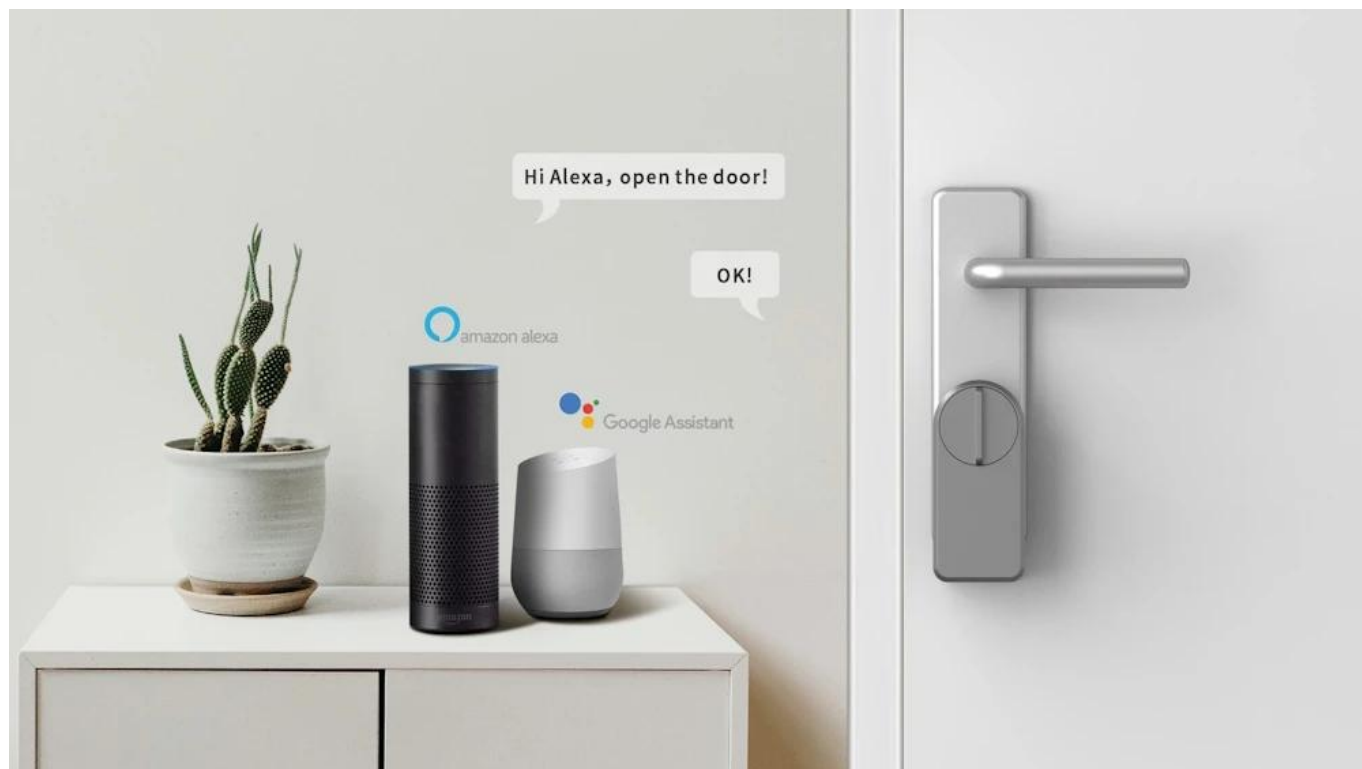

## IMMAX NEO PRO SMART DVEŘNÍ ZÁMEK S KLÁVESNICÍ

|              |   |
|--------------|---|
| Cena celkem: | <b>4 587 Kč</b><br><b>(bez DPH: 3 791 Kč)</b> |
| Běžná cena:  | <b>5 046 Kč</b>                               |
| Ušetříte:    | <b>459 Kč</b>                                 |
| Kód zboží:   | ELDIMM1009                                    |
| Part No.:    | 07815L  |
| Záruka:      | 24 měs.                                       |
| Stav:        | Nové zboží                                    |

## IMMAX NEO PRO SMART dveřní zámek s klávesnicí

**Chytrý dveřní zámek s bezklíčovým vstupem a moderním Bluetooth připojením pro pohodlné ovládání vašich dveří.**

Představujeme pokročilý dveřní zámek využívající **technologie TUYA a Bluetooth LE**, který umožňuje ovládat dveře odkudkoliv prostřednictvím mobilní aplikace. Systém nabízí **tři způsoby odemykání** – pomocí **otisku prstu, číselného kódu** na přiložené **klávesnici** nebo prostřednictvím **aplikace IMMAX NEO PRO**. Díky možnosti vytvoření virtuálního klíče můžete snadno poskytnout přístup hostům bez nutnosti fyzických klíčů.