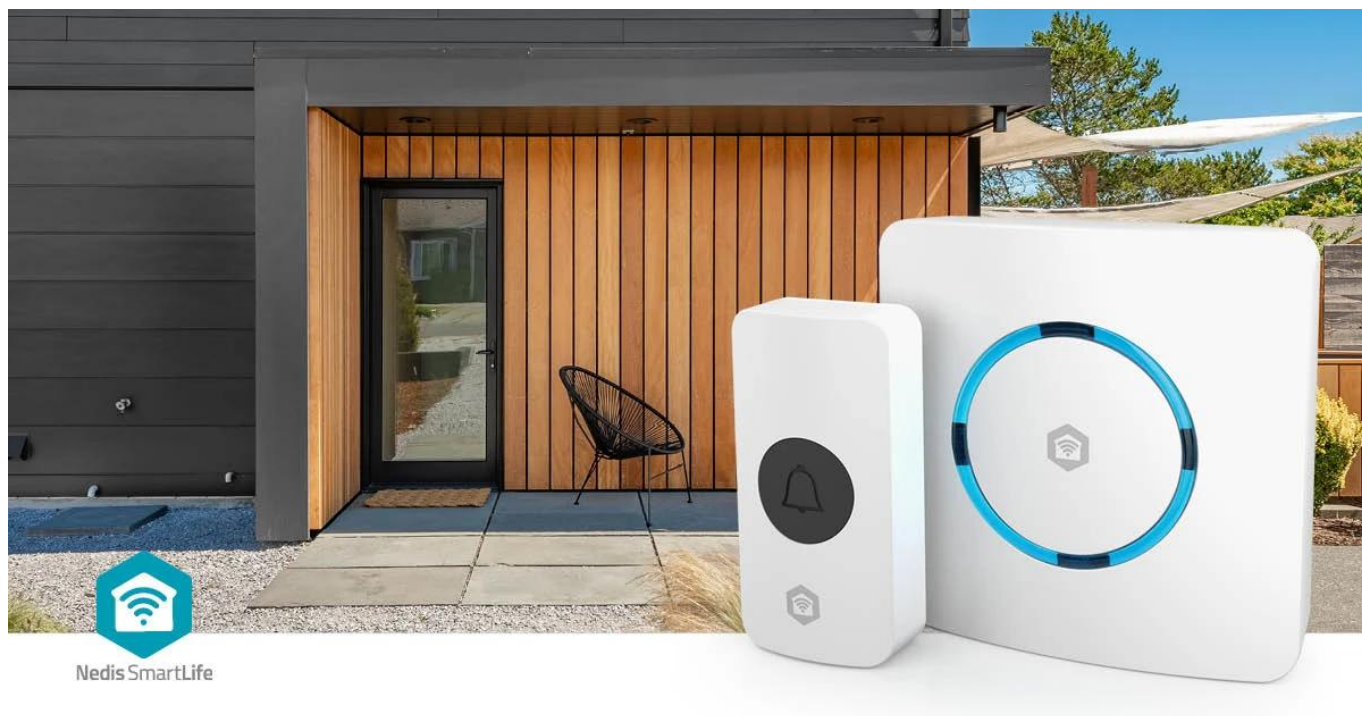

Popis

Nedis WIFIDB11CWT - SmartLife chytrý zvonek s Wi-Fi

Chytrý bezdrátový zvonek s integrovanou sirénou a Wi-Fi připojením pro okamžité notifikace na váš telefon.

Kombinace klasického bezdrátového zvonku s možnostmi chytré domácnosti. Zařízení se připojuje přímo k **Wi-Fi síti** bez nutnosti dodatečného hubu a komunikuje s bezdrátovým tlačítkem na frekvenci **433 MHz** s dosahem až **100 m**. Po stisknutí tlačítka obdržíte nejen zvukový signál, ale také **notifikaci** prostřednictvím aplikace **Nedis SmartLife** na váš telefon, ať už jste kdekoliv.

Zvonek nabízí **60 různých melodií** s nastavitelnou hlasitostí až **88 dB** a lze jej využít i jako **chytrou sirénu** pro zabezpečovací systém. Díky integraci s ekosystémem Nedis SmartLife můžete zvonek propojit s dalšími zařízeními - například nastavit blikání chytré žárovky při zazvonění nebo spustit sirénu při detekci pohybu z kamery či senzoru. Napájení ze sítě **100-240 V AC** zajišťuje nepřetržitý provoz bez nutnosti výměny baterií.

Snadná instalace a flexibilní umístění

Bezdrátové tlačítko lze umístit kamkoliv kolem vchodu bez nutnosti kabeláže. Baterie CR2032 vydrží při běžném používání (3 zazvonění denně) až 2 roky. Chytrá siréna se jednoduše zapojí do jakékoliv zásuvky a během chvíle se připojí k Wi-Fi síti pomocí aplikace.