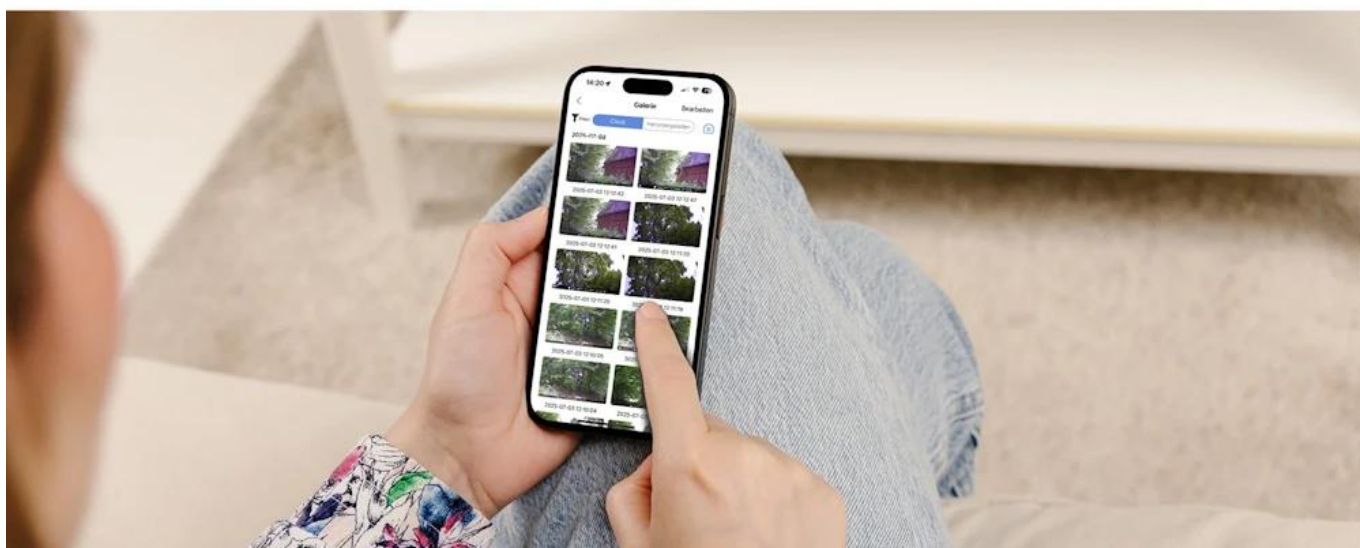

S **fotopastí 4G SIMConnect** vám neunikne žádný detail: **Fotografie ve vysokém rozlišení až 32 Megapixelů*** a ostrá **4K videa** se zvukem zachytí i nejjemnější struktury srsti nebo peří. Ať už ve dne nebo v noci - získáte **skvělé snímky**, které živě dokumentují každý pohyb v přírodě.

Mnoho funkcí: Detekce pohybu, noční vidění, sériové snímání, intervalové snímání

Fotopast 4G SIMConnect je vybavena řadou funkcí a nenechá vás na holičkách. Díky **detekci pohybu** kamera spouští záznam pouze při zachycení pohybu, takže neplýtváte úložným prostorem na prázdné záznamy. **Funkce nočního vidění s integrovanými infračervenými LED** zaručuje ostré snímky i za tmy. **Sériové a intervalové snímání** umožňuje podrobně dokumentovat pohyby a chování zvířat. Další užitečné funkce jako **časovač, informační razítko a ochrana heslem** doplňují výbavu a zajišťují individuální přizpůsobení a bezpečnost.

Ovládání odkudkoli: 4G mobilní připojení pro správu odkudkoli prostřednictvím aplikace

Díky **vyměnitelné EU SIM kartě s 4G mobilním připojením** zůstává vaše fotopast neustále připojená k vašemu chytrému telefonu. V **aplikaci "TrailCam Go"** si jednoduše vyberete z různých datových balíčků ten, který nejlépe vyhovuje vašim potřebám - bez smluvní závaznosti nebo skrytých poplatků. Prostřednictvím aplikace pak můžete během několika sekund **přijímat záznamy z fotopasti na svůj chytrý telefon**, upravovat nastavení nebo kontrolovat stav kamery - bez ohledu na vaši polohu. Máte tak svou kameru vždy pod kontrolou, ať jste kdekoli.