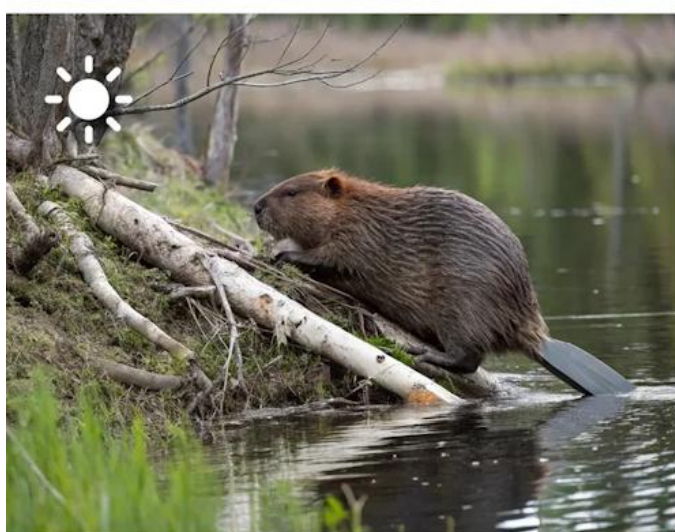

Ušetříte: **299 Kč**

Kód zboží: KAMR35003

Part No.: 40532

Záruka: 24 měs.

Stav: Nové zboží

Popis

Rollei 4G SIMConnect

- **Vysoké rozlišení** - fotografie s rozlišením 32 Mpx* a videa v kvalitě 4K
- **Mnoho funkcí** - detekce pohybu, noční vidění, sériové snímání, intervalové snímání
- **Integrovaný displej** - barevný TFT-LCD displej s úhlopříčkou 2 palce
- **Ovládání odkudkoli** - funkce 4G mobilního připojení pro správu nastavení a záznamů odkudkoli prostřednictvím aplikace
- **Snadná montáž** - upevnění na stromy nebo ploty pomocí popruhu

Fotopast 4G SIMConnect s rozlišením 32 Mpx*

Fotopast 4G SIMConnect spojuje **moderní technologie** s **promyšlenou funkčností** a umožňuje pořizovat působivé snímky přírody ve **špičkové kvalitě**. Díky inovativnímu **4G mobilnímu připojení** se fotografie a videa z kamery přenášejí do

vašeho chytrého telefonu během několika sekund. Nastavení můžete ovládat **prostřednictvím aplikace** - bez ohledu na to, kde se právě nacházíte.

Vysoké rozlišení: Fotografie s 32 megapixely* a videa v kvalitě 4K

S **fotopastí 4G SIMConnect** vám neunikne žádný detail: **Fotografie ve vysokém rozlišení až 32 Megapixelů*** a ostrá **4K videa** se zvukem zachytí i nejjemnější struktury srsti nebo peří. Ať už ve dne nebo v noci - získáte **skvělé snímky**, které živě dokumentují každý pohyb v přírodě.