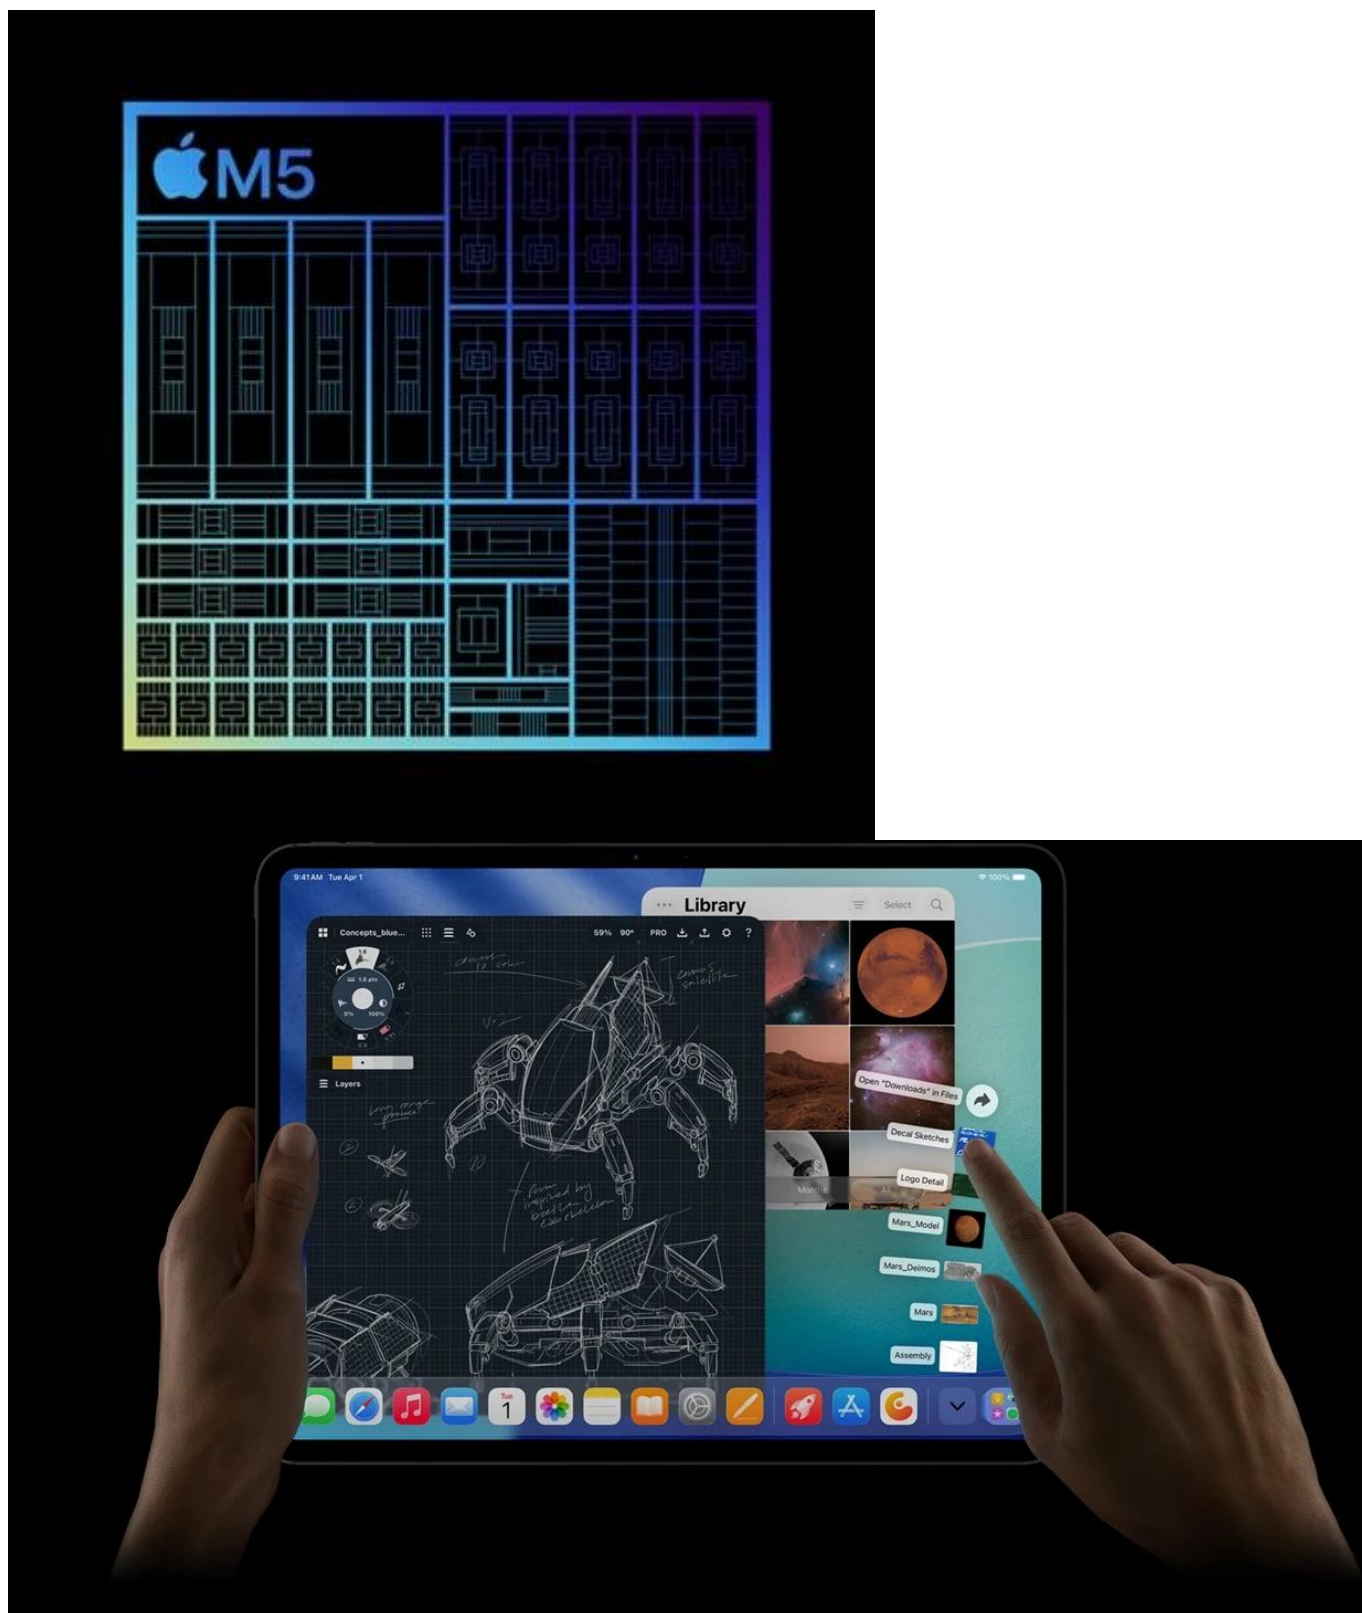

Ušetříte: **4 499 Kč**

Kód zboží: TABAPP1875

Part No.: MDWP4HC/A

Záruka: 12 měs.

Stav: Nové zboží

Popis

Apple iPad Pro 11" (2025) Wi-Fi - skálopevný výkon v ultratenkém designu

Apple iPad Pro 11" (2025) Wi-Fi představuje dosud nejvýkonnější tablet této značky. Je určen pro ty nejnáročnější uživatele, kteří vyžadují profesionální a kreativní pracovní nástroj v extrémně lehkém a přenosném provedení. **Apple iPad Pro 11" (2025) Wi-Fi** je osazen čipem **Apple M5** s 10 jádry, který si smlsne na moderních aplikacích, multitaskingu i **provozu AI**.

Ultra Retina XDR displej s úhlopříčkou 11 palců a **tandemovou OLED technologií** se pyšní vysokým jasem a kontrastem. Produkuje přesné barvy a podporuje náročné tvůrčí procesy a činnosti jako **úprava fotografií, videí ve vysokém rozlišení, práci s 3D scénami, modely umělé inteligence, grafický design** apod. Kvality displeje ocení také všichni fanoušci multimédií a vizuálních zážitků. Apple iPad Pro 11" (2025) Wi-Fi je mimořádně **tenký** a **váží pouhých 444 g**. Přesto je do něj vměstnán obří výkon a 31,29Wh baterie s výdrží **až 10 hodin provozu**.

Apple iPad Pro 11" (2025) Wi-Fi je ideální volbou pro **kreativce** a **profesionály** v oborech, kde hrají prim fotografie, videa nebo grafika. Uplatní se také v prostředí byznys **manažerů** a **podnikatelů**, kteří potřebují moderní nástroj **pro prezentace a poznámky**. V každém případě – Apple iPad Pro 11" (2025) Wi-Fi vám dá do ruky špičkové technologie.

Apple iPad Pro 11" (2025) Wi-Fi 1 TB vesmírně černý

Revoluční tablet s čipem Apple M5 a umělou inteligencí pro profesionální práci i kreativitu.

Nový **iPad Pro 11"** s čipem **Apple M5** představuje nejvýkonnější tablet v historii Apple. Mimořádně výkonný **10jádrový GPU** s pokročilými Neural Accelerators dramaticky zrychluje AI úlohy od generování tokenů ve velkých jazykových modelech až po tvorbu obrázků. Elegantní konstrukce o tloušťce pouhých **5,3 mm** a hmotnosti **444 g** nabízí výjimečnou přenosnost.