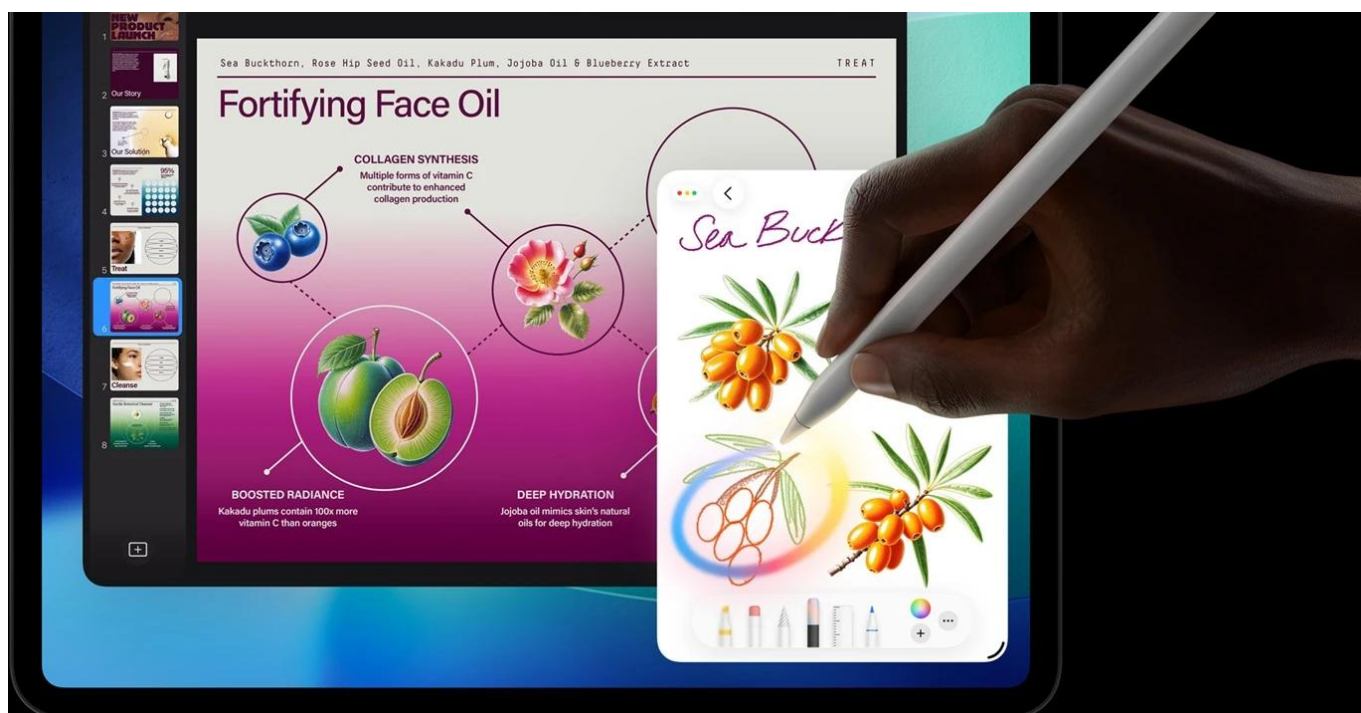

Ušetříte: **4 499 Kč**

Kód zboží: TABAPP1875

Part No.: MDWP4HC/A

Záruka: 12 měs.

Stav: Nové zboží

Popis

Apple iPad Pro 11" (2025) Wi-Fi - skálopevný výkon v ultratenkém designu

Apple iPad Pro 11" (2025) Wi-Fi představuje dosud nejvýkonnější tablet této značky. Je určen pro ty nejnáročnější uživatele, kteří vyžadují profesionální a kreativní pracovní nástroj v extrémně lehkém a přenosném provedení. **Apple iPad Pro 11" (2025) Wi-Fi** je osazen čipem **Apple M5** s 10 jádry, který si smlsne na moderních aplikacích, multitaskingu i **provozu AI**.

Ultra Retina XDR displej s úhlopříčkou 11 palců a **tandemovou OLED technologií** se pyšní vysokým jasem a kontrastem. Produkuje přesné barvy a podporuje náročné tvůrčí procesy a činnosti jako **úprava fotografií, videí ve vysokém rozlišení, práci s 3D scénami, modely umělé inteligence, grafický design** apod. Kvality displeje ocení také všichni fanoušci multimédií a vizuálních zážitků. Apple iPad Pro 11" (2025) Wi-Fi je mimořádně **tenký** a **váží pouhých 444 g**. Přesto je do něj vměstnán obří výkon a 31,29Wh baterie s výdrží **až 10 hodin provozu**.

Apple iPad Pro 11" (2025) Wi-Fi je ideální volbou pro **kreativce** a **profesionály** v oborech, kde hrají prim fotografie, videa nebo grafika. Uplatní se také v prostředí byznys **manažerů** a **podnikatelů**, kteří potřebují moderní nástroj **pro prezentace a poznámky**. V každém případě – Apple iPad Pro 11" (2025) Wi-Fi vám dá do ruky špičkové technologie.

Apple iPad Pro 11" (2025) Wi-Fi 1 TB vesmírně černý

Revoluční tablet s čipem Apple M5 a umělou inteligencí pro profesionální práci i kreativitu.

Nový **iPad Pro 11"** s čipem **Apple M5** představuje nejvýkonnější tablet v historii Apple. Mimořádně výkonný **10jádrový GPU** s pokročilými Neural Accelerators dramaticky zrychluje AI úlohy od generování tokenů ve velkých jazykových modelech až po tvorbu obrázků. Elegantní konstrukce o tloušťce pouhých **5,3 mm** a hmotnosti **444 g** nabízí výjimečnou přenosnost.