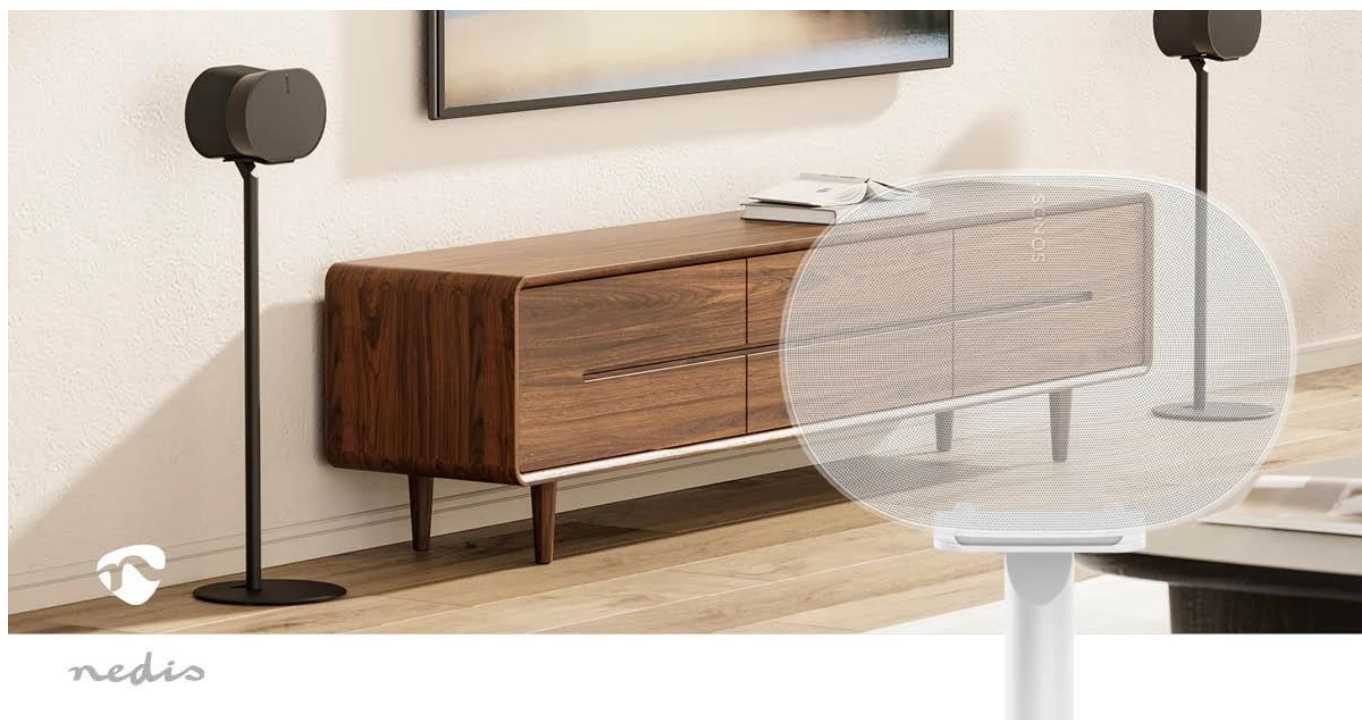

NEDIS SPMT5950WT

Cena celkem:	967 Kč (bez DPH: 799 Kč)
Běžná cena:	1 064 Kč
Ušetříte:	97 Kč
Kód zboží:	PERNED1148
Part No.:	SPMT5950WT
Záruka:	24 měs.
Stav:	Nové zboží

Popis

Nedis SPMT5950WT

Podlahový stojan navržený exkluzivně pro reproduktor Sonos® Era 300.

Prémiový stojan pro reproduktor **Sonos® Era 300** kombinuje elegantní design s praktickou funkcí. Díky **pevné výšce 715 mm** zajišťuje optimální umístění reproduktoru pro dokonalý zvukový zážitek z jakéhokoliv místa v místnosti. Stojan je vyroben z kombinace **ABS plastu a kovu**, což garantuje stabilitu a dlouhou životnost.

nedis

- Exkluzivní kompatibilita s reproduktorem Sonos® Era 300 pro dokonalé sladění
- Pevná výška 715 mm zajišťuje optimální poslech ze všech pozic v místnosti
- Robustní konstrukce z ABS plastu a kovu s nosností až 5 kg

- Integrovaný systém vedení kabelů ve sloupku pro úhledné skrytí vodičů
- Bezpečné upevňovací držáky pro stabilní uchycení reproduktoru
- Elegantní bílé provedení doplňující design Era 300

Stabilita a bezpečnost