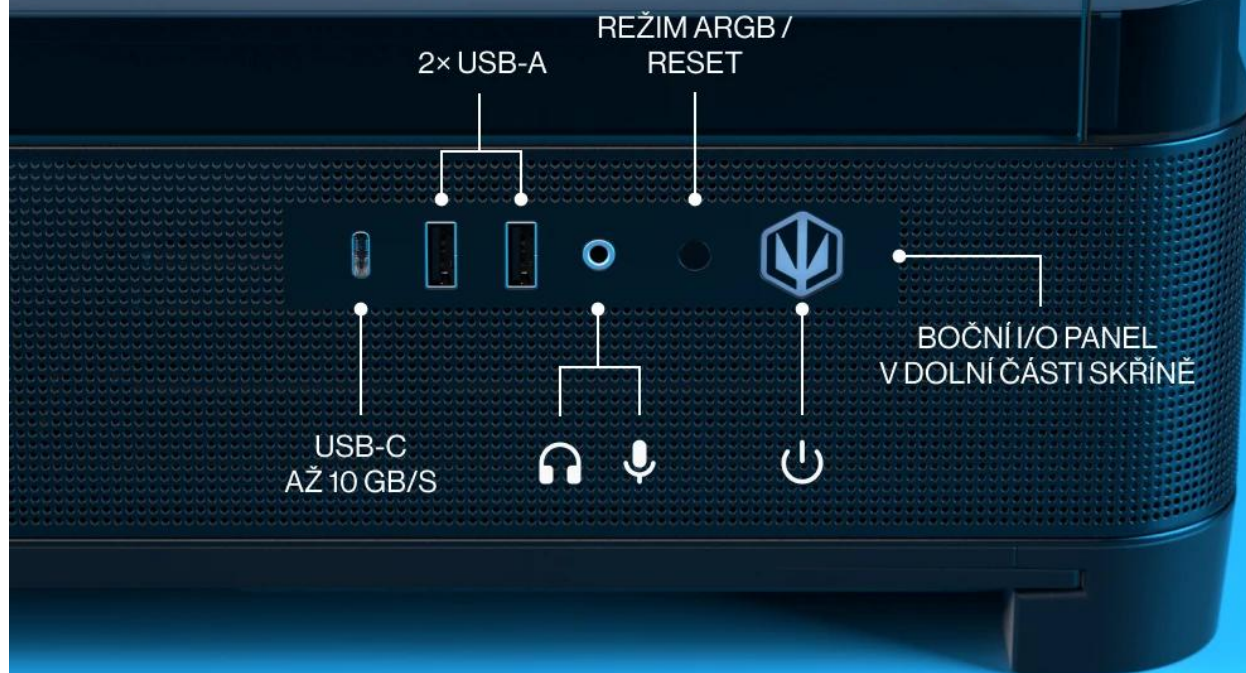

Panoramatický pohled, který upoutá pozornost

ELEGANTNÍ KOVOVÁ
KONSTRUKCE

ZAOBLENÝ
SKLENĚNÝ PANEL

Zlepšené proudění vzduchu

HORNÍ PANEL
SNÍMATELNÝ BEZ NÁŘADÍ

Skříň vyniká vysokou **kompatibilitou se základními deskami se zadními konektory** (back-connect), jako jsou ASUS BTF, MSI Project Zero nebo Gigabyte Project Stealth, a podporuje formáty až **SSI-CEB (E-ATX)**. Díky klasickému uspořádání se **zdrojem ve spodní části** v oddělené komoře je výrazně užší než typické showcase skříňe, což usnadňuje vedení kabelů a udržuje vnitřek přehledný.

Porty vždy po ruce

Maximální chlazení

- Podpora radiátorů až 420 mm na horní straně a 360 mm na boční straně pro výkonné kapalinové chlazení
- Kompatibilita s chladičem CPU do výšky 179 mm a grafickou kartou délky až 450 mm
- Čtyři předinstalované ventilátory Endorfy Corona 120 ARGB s oboustranným podsvícením a rozsahem otáček 200–1600 ot./min.
- Praktický boční I/O panel s portem USB-C 3.2 Gen2 (až 10 Gb/s), dvěma porty USB-A 3.2 Gen1 a kombinovaným audio konektorem
- Optimalizovaný airflow s větší plochou perforace, mesh panely a snadno odnímatelným prachovým filtrem na spodní straně
- Podpora až 10× 120mm nebo 9× 140mm ventilátorů s dvěma moduly pro PWM a ARGB řízení ve dvou nezávislých zónách
- Velký prostor za trayem základní desky s množstvím úchytů pro stahovací pásy pro čisté vedení kabelů

Čistý build bez kabelů

Klasické uspořádání, maximální prostor

OSVĚDČENÁ
KONSTRUKCE
S TUNELEM
PRO ZDROJE

ZDROJ ATX
AŽ 440 MM

Podpora vertikální montáže GPU

Skříň je kompatibilní s běžně dostupnými systémy pro vertikální montáž grafické karty (držák a riser nejsou součástí balení). Konstrukce slotů bez příčných výztuh umožňuje snadnou instalaci tohoto řešení.

Možnost vertikální montáže GPU

OTEVŘENÁ
KONSTRUKCE
BEZ PŘÍČNÍKŮ

KOMPATIBILITA
S VERTIKÁLNÍMI SYSTÉMY

Připravena na víc, připravena na budoucnost

PROTIPRACHOVÝ FILTR
VYSOUVATELNÝ Z OBOU STRAN

SNADNÉ ROZŠÍŘENÍ