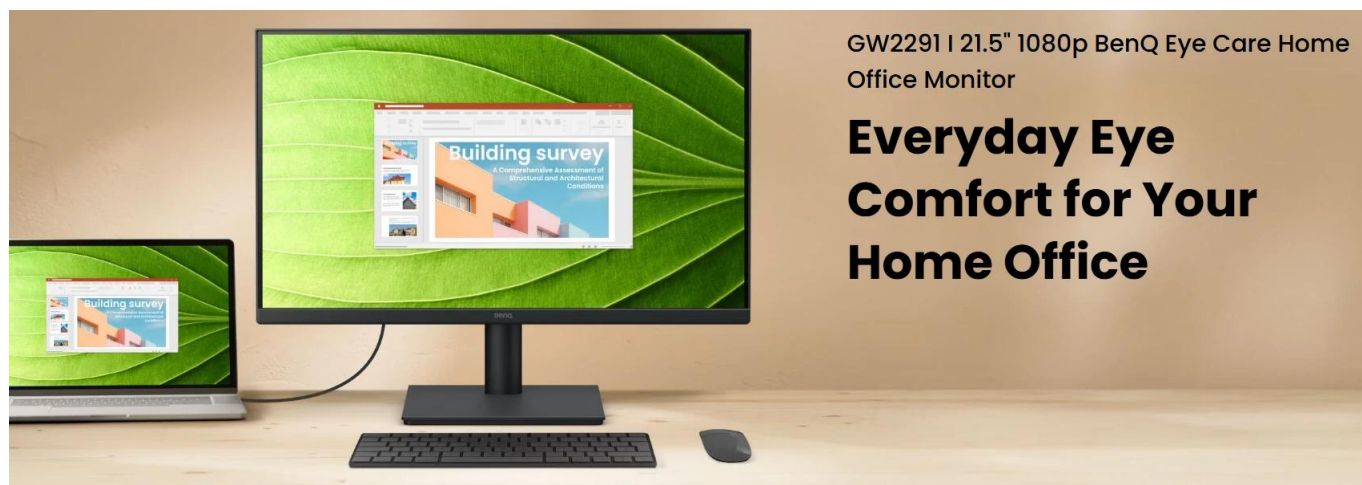

Popis

BenQ GW2291 21,5"

Ergonomický Full HD monitor s pokročilými technologiemi pro komfort a ochranu očí při dlouhodobé práci doma nebo v kanceláři

Monitor **BenQ GW2291** s úhlopříčkou **21,5"** a **IPS panelem** nabízí kvalitní obraz v rozlišení **Full HD 1920 x 1080 px** s přesným podáním barev ze všech úhlů pohledu **178°/178°**. Díky **obnovovací frekvenci 100 Hz** zajišťuje plynulejší zobrazení při práci s dokumenty, prohlížení webových stránek i sledování videa.

- IPS panel s úhly pohledu 178°/178° a pokrytím 72 % NTSC barevného prostoru pro přesné podání barev.
- Certifikované Eye-Care technologie TÜV Rheinland Eye Comfort 2.0 a Eyesafe 2.0 pro ochranu zraku.
- Obnovovací frekvence 100 Hz zajišťuje plynulejší zobrazení a vyšší komfort při práci.
- Flicker-free technologie eliminuje blikání podsvícení LED a chrání oči při dlouhodobém používání.
- Nastavitelné úrovně Low Blue Light redukuje modré světlo bez změny barevného podání.
- Software Eye-CareU s funkcí Eye Reminder pomáhá udržovat zdravé návyky při práci s monitorem.
- 2 x 2 W vestavěné reproduktory poskytují kvalitní zvuk pro videohovory a multimediální obsah.
- Ultrathin Bezel Design s tenkými rámečky maximalizuje zobrazovací plochu.

Konektivita a ergonomie

Monitor disponuje konektory **HDMI 1.4** a **VGA** pro připojení notebooků, počítačů i herních konzolí. Nechybí **výstup na sluchátka** pro soukromé poslechové zážitky. Stojan umožňuje **náklon -5° až +20°** pro optimální nastavení úhlu pohledu a je kompatibilní s **VESA 100 x 100 mm** držáky pro montáž na stěnu nebo rameno.