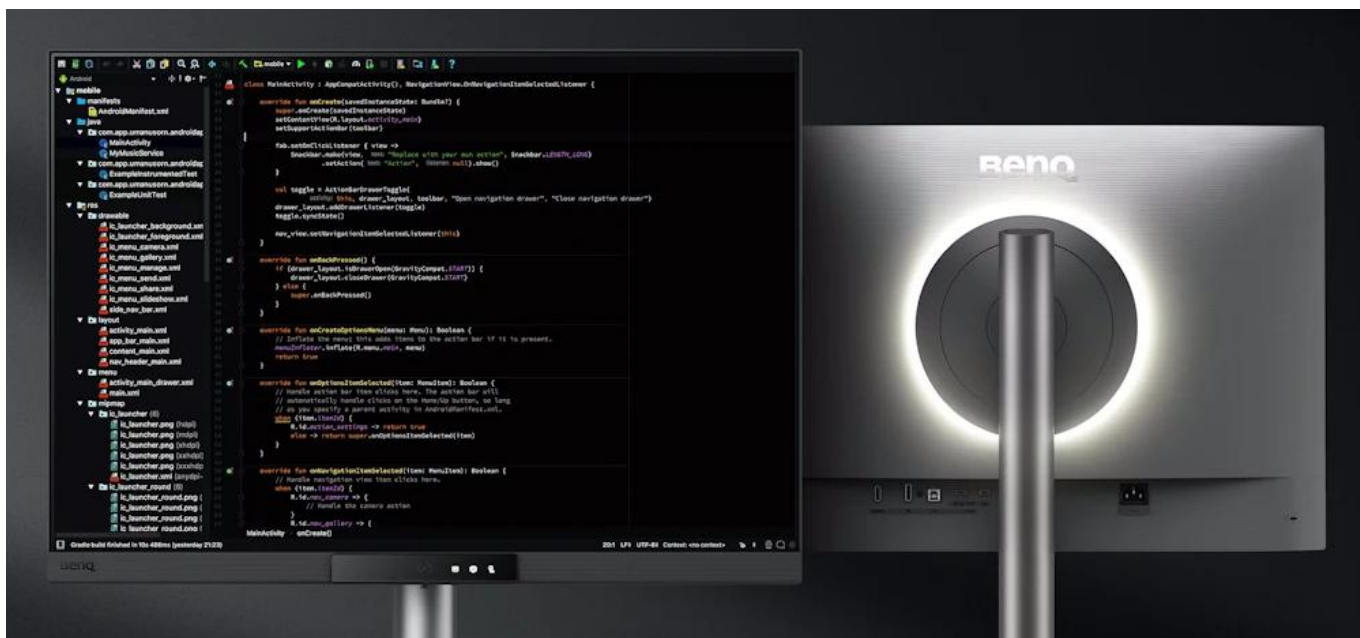

Popis

BenQ RD280UG

Profesionální monitor navržený speciálně pro programátory s neobvyklým poměrem stran 3 : 2 a zadním osvětlením MoonHalo.

Monitor **BenQ RD280UG** s úhlopříčkou **28,2"** nabízí rozlišení **3840 × 2560 px** a unikátní poměr stran **3 : 2**, který poskytuje o 20 % více vertikálního prostoru oproti klasickému 16 : 9 formátu. To znamená méně scrollování a efektivnější práci s kódem. **IPS panel** s obnovovací frekvencí **120 Hz** zajišťuje ultra plynulý obraz a pohodlné posouvání i při dlouhodobé práci.

Výjimečnou vlastností je integrované **osvětlení MoonHalo** na zadní straně monitoru s nastavitelnou teplotou barev, jasem a funkcí automatického stmívání pro optimální ochranu očí. Monitor disponuje pokročilou **nano matnou vrstvou** s nízkou odrazivostí, vysokým kontrastem **2000 : 1** a pokrytím **95 %** barevného prostoru **P3**. Certifikace **TÜV Eye Comfort 2.0**, **EyeSafe 2.0** a **Flicker-Free** garantují maximální ochranu zraku.

- Poměr stran 3 : 2 s rozlišením 3840 × 2560 px pro zobrazení více řádků kódu najednou
- Speciální režimy pro psaní kódu včetně tmavého tématu, světlého tématu a režimu Barva papíru
- Zadní osvětlení MoonHalo s nastavitelnou teplotou barev a automatickým stmíváním pro optimální pracovní prostředí

- Nano matný panel s nízkou odrazivostí minimalizuje rušivé odrazy a zlepšuje soustředění
- Vestavěný KVM switch pro ovládání více zařízení jednou klávesnicí a myší
- USB-C port s Power Delivery 90 W pro nabíjení notebooku a současný přenos obrazu i dat jedním kabelem
- Plně ergonomický stojan s výškovým nastavením 150 mm, otočením na výšku 90°, náklonem -5° až 20° a otáčením 15°/15°
- Ochrana pro noční hodiny s technologií ultra nízkého jasu pro práci v noci bez namáhání očí
- Podpora řetězového propojení přes USB-C s Multi-Stream Transport pro připojení více monitorů