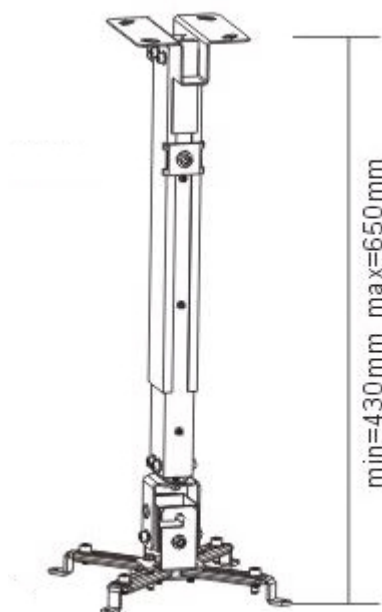

## SUNNE BY ELITE SCREENS PRO02

Cena celkem:	<b>855 Kč</b>
	<b>(bez DPH: 707 Kč)</b>
Běžná cena:	<b>941 Kč</b>
Ušetříte:	<b>86 Kč</b>
Kód zboží:	PROA94993
Part No.:	PRO02
Záruka:	24 měs.
Stav:	Nové zboží

### Sunne by Elite Screens PRO02

Stropní držák pro projektory. Maximální zatížení tohoto držáku je **20 kg**. Držák nabízí naklopení o 15°.

### ZÁKLADNÍ SPECIFIKACE

**Max. zatížení:** 20 kg

**Vzdálenost od stropu:** 430-650 mm

**Rozteč montážních bodů projektoru:** 225 x 316 mm

**Materiál:** ocel

**Barva:** černá

[Informační list](#)