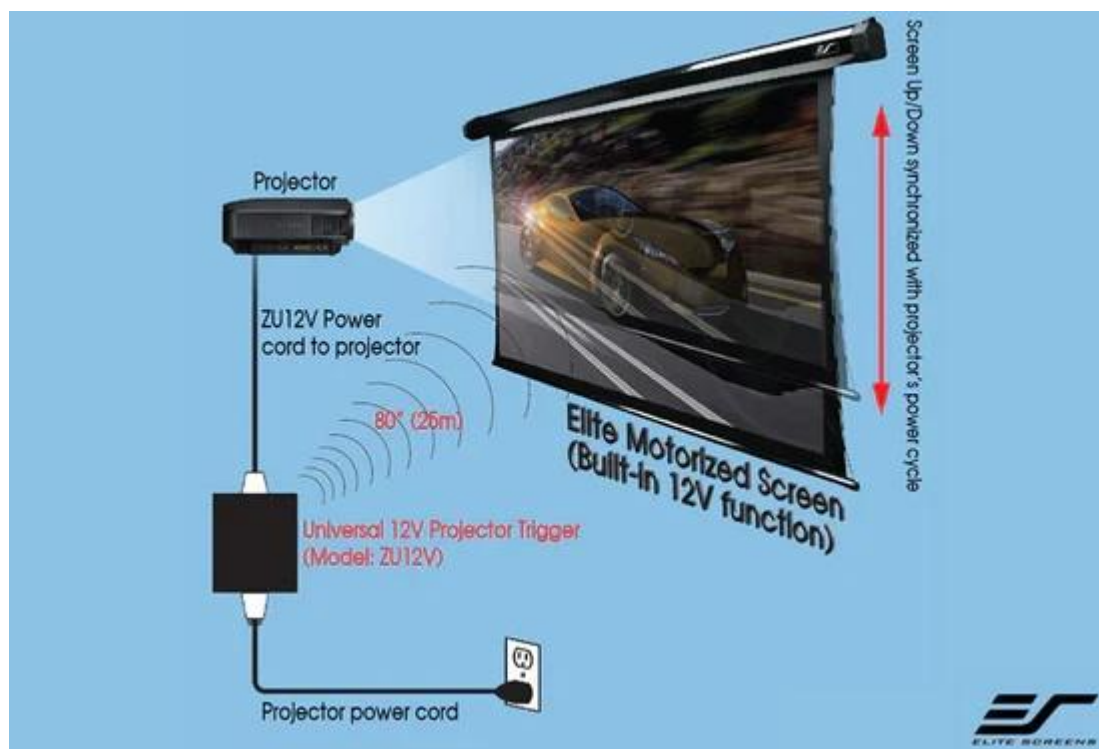

ELITE SCREENS ZU12V

Cena celkem:	2 863 Kč
	(bez DPH: 2 366 Kč)
Běžná cena:	3 149 Kč
Ušetříte:	286 Kč
Kód zboží:	PROP9025
Part No.:	ZU12V
Záruka:	24 měs.
Stav:	Nové zboží

Popis

Elite Screens ZU12V

Bezdrátová rádio spoušť s napětím 5-12 V, která automaticky ovládá motorové promítací plátno podle stavu projektoru. Při zapnutí projektoru spustí plátno, při vypnutí jej zasune. Tento systém odstraňuje nutnost přímého propojení mezi projektorem a plátnem a usnadňuje instalaci. Trigger je kompatibilní s plátny Elite Screens a lze jej použít i s projektory bez 12V Trigger výstupu.

Klíčové vlastnosti:

- **Bezdrátová synchronizace:** automatické ovládání plátna na základě zapnutí/vypnutí projektoru.
- **Napětí 5-12 V:** kompatibilní s většinou projektorů.
- **Snadná instalace:** odstraňuje nutnost přímého připojení plátna k projektoru.
- **Kompatibilita s plátny Elite Screens:** funguje s modely Spectrum, VMAX, Saker, Evanesce a dalšími.

- **Dosah signálu:** až 25 metrů.
- **Univerzální použití:** lze použít s projektory bez Trigger výstupu, například s hlasově ovládanými projektory (např. Optoma UHD 51A).

ZÁKLADNÍ SPECIFIKACE

Dosah: až 25 m