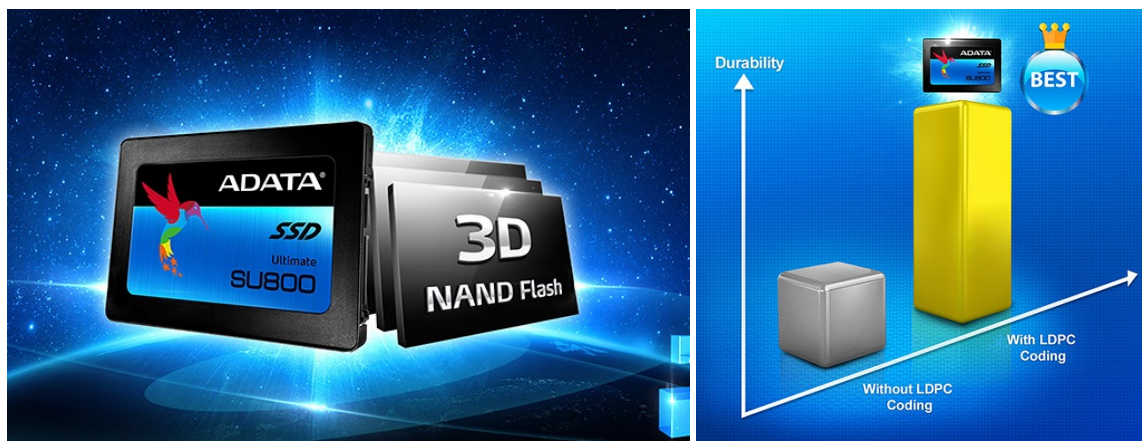

Jan Skopový (hw.ddfu.org)

hello@ddfu.org

+420 731 533677

08.10.25 13:14:56

ADATA SU800 1TB

Cena celkem:	2 199 Kč (bez DPH: 1 817 Kč)
Běžná cena:	2 419 Kč
Ušetříte:	220 Kč
Kód zboží:	SSDADT1007
Part No.:	ASU800SS-1TT-C
Záruka:	36 měs.
Stav:	Nové zboží

Popis

ADATA SU800 - povolený rychlostní doping pro vaše PC či notebook

SSD disk ADATA SU800 s kapacitou **1 TB** pro zvýšení výkonu a rychlosti vašeho zařízení. I starší herní notebooky nebo pracovní stanice dostanou nový impuls a chuť pracovat naplno díky řadě moderních technologií. Disk využívá nové generace **paměti 3D NAND Flash** a přináší vyšší hustotu ukládání dat, lepší energetickou optimalizaci a stabilitu při jakékoli činnosti. Ideální komponent pro vaše PC nebo notebook, který dosahuje enormní rychlosti zápisu i čtení. **SU800** se vyznačuje **vysokou spolehlivostí a dlouhou životností**.

Díky **vysoké TBW** můžete v rámci životnosti opakovaně zaplnit celou paměť. Rychlé zpracování požadavků a procesů zvládá SSD jednotka bravurně díky **inteligentnímu SLC** ukládání do mezipaměti. Skvěle se tak hodí pro plnění pokročilých pracovních úkolů nebo činnost s náročnými aplikacemi. Nechybí ani **pokročilý LDPC ECC engine**, který efektivně zabraňuje masivnímu kupení chybových dat a prodlužuje životnost celého disku, což také zvyšuje ochranu proti ztrátě cenných dat.

ADATA SU800 1 TB

SSD disk ADATA je založen na technologii **3D NAND Flash**, která poskytuje vyšší hustotu, efektivitu a spolehlivost než tradiční 2D NAND. Zahrnuje inteligentní ukládání do mezipaměti SLC a vyrovnávací paměť DRAM, která ještě více zvyšuje rychlost čtení a zápisu. Ta činí **560 MB/s** v případě čtení a **520 MB/s** v případě zápisu na disk. Kapacita SSD disku je **1 TB**.