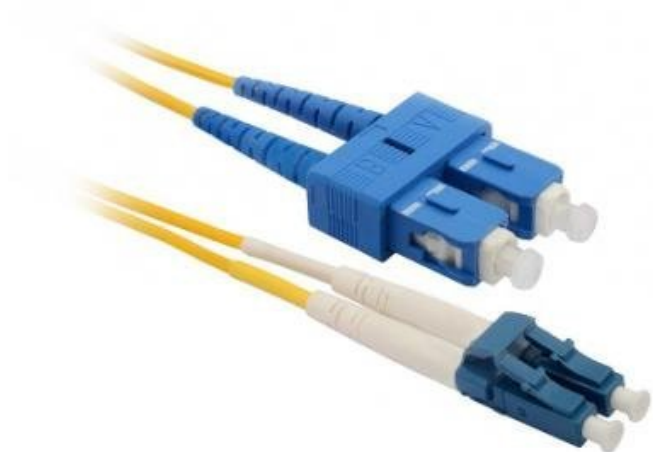

Jan Skopový (hw.ddfu.org)

hello@ddfuf.org

+420 731 533677

01.05.26 20:16:39

SOLARIX PATCH KABEL 9/125 LCUPC/SCUPC SM OS 2M

Cena celkem:	167 Kč
	(bez DPH: 138 Kč)
Běžná cena:	184 Kč
Ušetříte:	17 Kč
Kód zboží:	ACKABE7909
Part No.:	70232129
Záruka:	24 měs.
Stav:	Nové zboží

Popis

Solarix 9/125 LCupc/SCupc SM OS

Solarix optický patch kabel slouží pro propojení mezi aktivními komponenty či mezi pasivními komponenty, představujícími koncový bod fyzického spoje.

ZÁKLADNÍ SPECIFIKACE

Typ pláště: LS0H

Konektor: LC/SC

Délka: 2 m