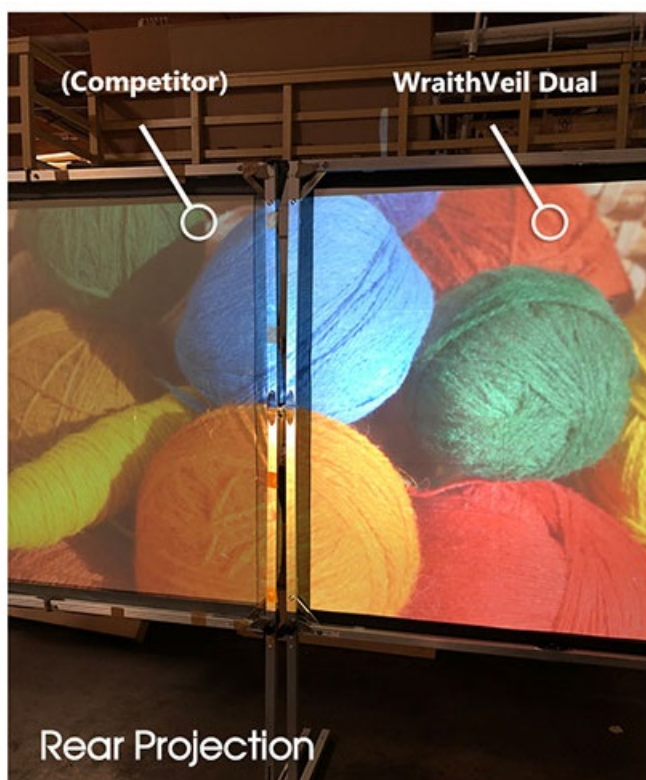

Popis

Elite Screens OMS120H2-DUAL - projekční plátno na párty nebo filmové večery

Projekční plátno Elite Screens OMS120H2-DUAL představuje ideální plochu pro venkovní promítání **v parku, kempu na dvoře vašeho domu**, ale uplatní se také ve vnitřních prostorech. Skládací konstrukce s **lehkým hliníkovým rámem** umožňuje rychlé a snadné nastavení během několika minut.

Projekční plocha s úhlopříčkou 120 palců je tvořena materiálem WraithVeil Dual, který je odolný, podporuje oboustrannou projekci, široké pozorovací úhly a vyvážené barvy. **Černé ohrazení** po stranách zlepšuje kontrast obrazu.

ZÁKLADNÍ SPECIFIKACE

Úhlopříčka: 120" (304,8 cm)

Poměr stran: 16 : 9

Typ plátna: pevný rám - venkovní

Rozměry plátna: 265,7 x 149,4 cm

Materiál plátna: WraithVeil Dual

Odrzivost plátna (gain): 0.8

Projekční vzdálenost: normal, Short Throw, Ultra-Short-Throw

Barva rámu: stříbrná

WraithVeil Dual

1. Materiál plátna WraithVeil Dual (oboustranná projekce)
2. 150° pozorovací úhel (75° L&R)
3. Aktivní 3D & 4K/8K Ultra HD Ready
4. Světle šedá barva (PVC Flexible)
5. Vhodné pro projektory s krátkou i velmi krátkou projekční vzdáleností a běžné projektory