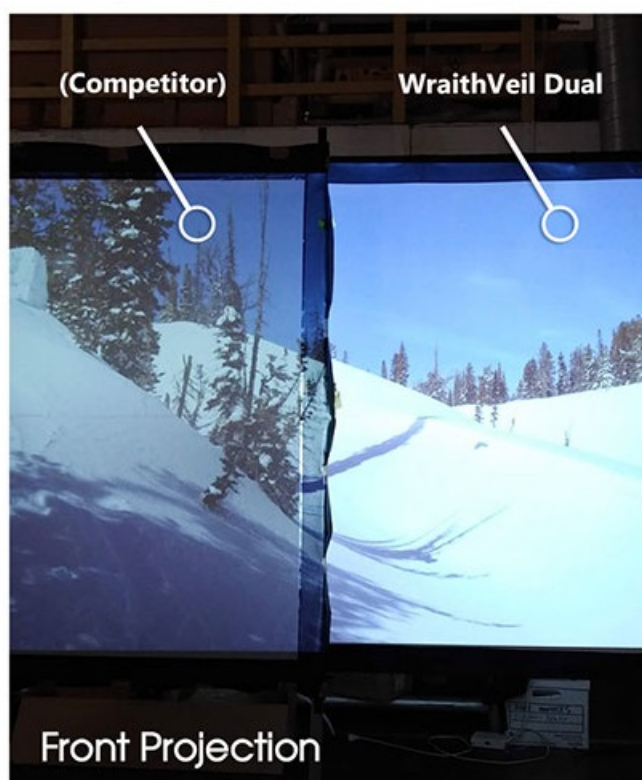

Popis

Elite Screens OMS120H2-DUAL - projekční plátno na párty nebo filmové večery

Projekční plátno Elite Screens OMS120H2-DUAL představuje ideální plochu pro venkovní promítání **v parku, kempu na dvoře vašeho domu**, ale uplatní se také ve vnitřních prostorech. Skládací konstrukce s **lehkým hliníkovým rámem** umožňuje rychlé a snadné nastavení během několika minut.

Projekční plocha s úhlopříčkou 120 palců je tvořena materiálem WraithVeil Dual, který je odolný, podporuje oboustrannou projekci, široké pozorovací úhly a vyvážené barvy. **Černé ohrazení** po stranách zlepšuje kontrast obrazu.

Black masking borders on all sides enhances picture contrast and absorbs minor projector overshoot

Available diagonal sizes and Aspect Ratios

16:9

Outdoor accessories include guy-lines and ground stakes

Folding frame design easily packs away into lightweight carrying case

ZÁKLADNÍ SPECIFIKACE

Úhlopříčka: 120" (304,8 cm)

Poměr stran: 16 : 9

Typ plátna: pevný rám - venkovní

Rozměry plátna: 265,7 x 149,4 cm

Materiál plátna: WraithVeil Dual

Odrzivost plátna (gain): 0.8

Projekční vzdálenost: normal, Short Throw, Ultra-Short-Throw