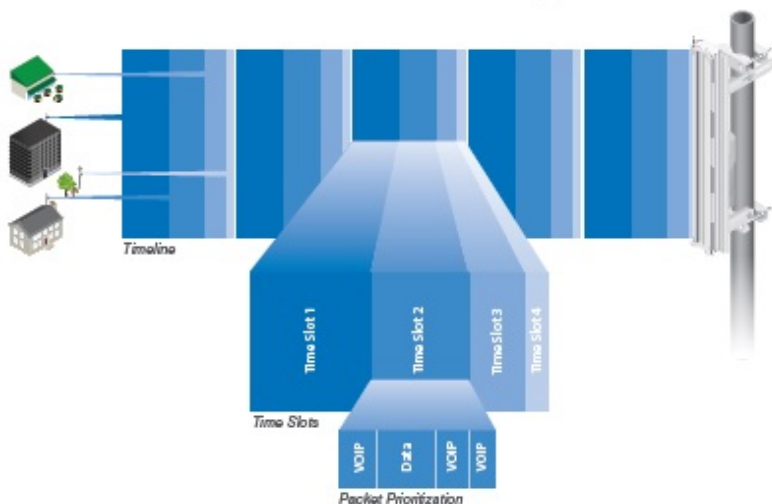

## Popis

### Ubiquiti PowerBeam M5 300

PowerBeam (PBE-M5-300) je výkonná kompletní venkovní jednotka včetně **22 dBi MIMO 2x2** antény pro pásmo **5 GHz** vhodná pro PtP spoje. Jednotka umožňuje komunikaci rychlostí **až 150 Mbps**.

PowerBeam M5 300 je přímou náhradou jednotek NanoBridge M5 22 dBi. PowerBeam využívá novou konstrukci antény pro větší odolnost proti rušení, má lepší návrh pro snadnou instalaci. Materiál jednotky využívá technologii GEOMET pro vysokou odolnost proti korozi.

### airMAX TDMA Technology

Antennní systém se skládá ze dvou antén (MIMO) s horizontální a vertikální polarizací, které využívají patentovanou technologii InnerFeed pro dosažení nejlepších vlastností při zachování dobré ceny.