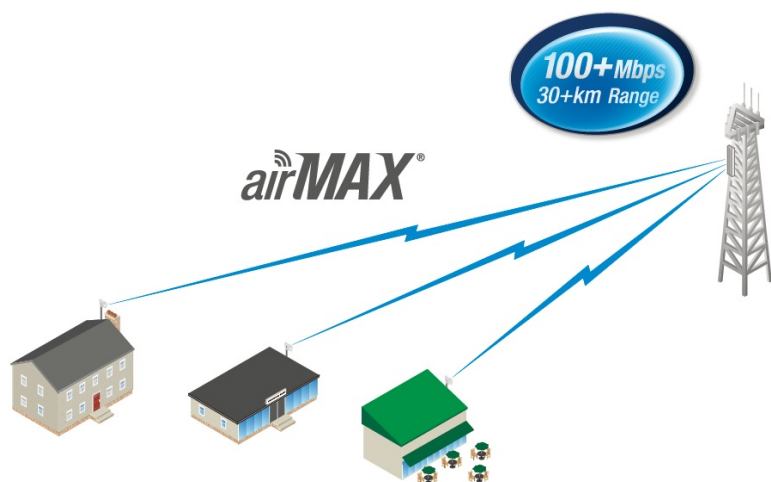

Popis

Ubiquiti LiteBeam M5-23

LiteBeam (LBE-M5-23) je výkonná kompletní venkovní jednotka včetně 23 dBi antény pro pásmo 5 GHz vhodná jako klientské zařízení nebo pro spoj bod-bod. Jednotka umožňuje komunikaci rychlostí až 100 Mbps.

LiteBeam využívá nově navrženou **odlehčenou konstrukci antény** pro snadnější montáž bez nářadí. Patentovaná technologie InnerFeed integruje celou rádiovou část přímo do zářiče, který je krytý vysoce odolným UV stabilizovaným plastem.

Pro vysoké přenosové rychlosti jednotka využívá standard 802.11a/n a revoluční protokol **AirMAX (TDMA)** pro dosažení nízkých latencí. Anténní systém se skládá z **23dBi antény**. S jednotkami LiteBeam je tak možné připojit klienta až na vzdálenost 30 km.

Výhodou Litebeam je **vodováha a inovativní kloubový držák**, díky němu je možné anténu natočit do požadované polohy a přesně zaměřit.

I přes parabolickou anténu naleznete jednotku v praktickém kompaktním balení. **Skvělý poměr cena/výkon a snadná instalace** předurčuje k masivnímu nasazení do bezdrátových sítí.