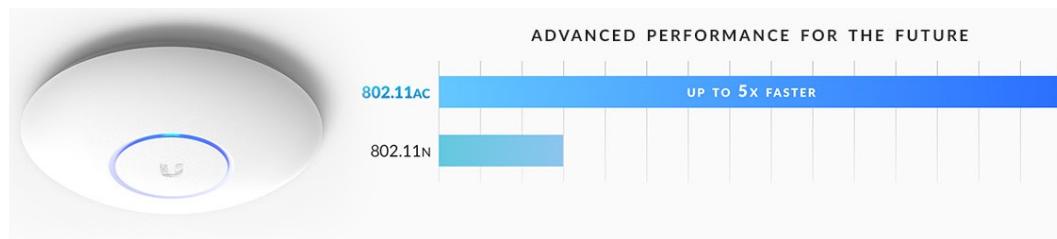

Popis

Ubiquiti UniFi AP AC PRO 5 ks

Výhodnější sada 5 ks! Balení je dodáváno bez zdrojů POE 48V/0.5A GigE!

Jednotka UniFi AC-PRO (AP-AC-PRO) je revoluční jednotkou od Ubiquiti. Podporuje přenosovou rychlost až 1750 Mbps a frekvence 2,4 i 5 GHz! Navíc se jedná o verzi s podporou nejnovější normy 802.11ac a PoE napájení 802.3af/802.3at.

UniFi AC PRO je designově povedené vnitřní hotspotové řešení využívající standard 802.11a/b/g/n/ac. Je vybaveno anténním systémem **MIMO 3x3** v podobě dvou integrovaných **3 dBi antén** (2,4 GHz a 5 GHz).