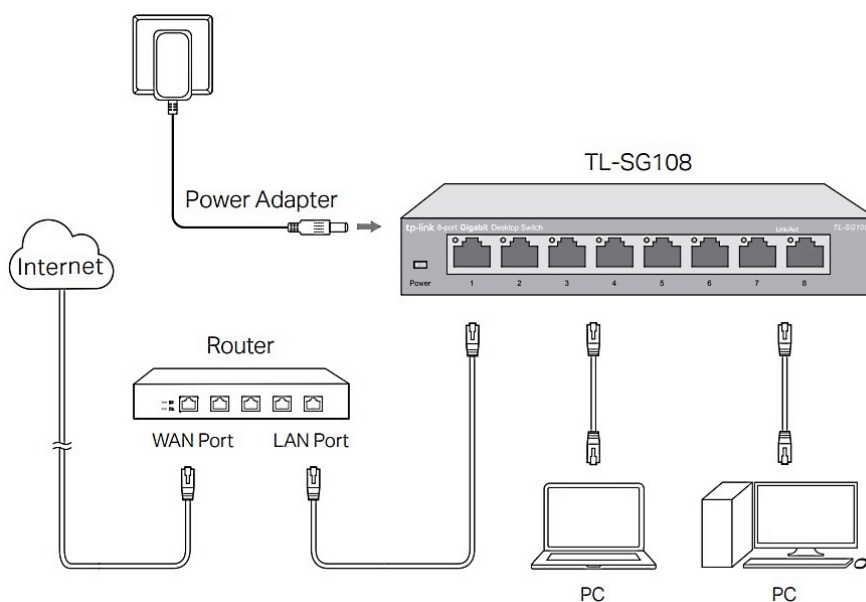

### TP-Link TL-SG108

Vysokorychlostní **8portový** stolní switch v kovovém těle představuje snadný způsob přechodu na **gigabitový ethernet**. Zvyšte rychlost svého síťového serveru a pátečních připojení nebo proměňte gigabitovou rychlost ve stolních počítačích v realitu. Switch TL-SG105 se navíc může pochlubit podporou **AUTO-MDIX** a funkcí řízení toku dat (**flow control**).

## **ZÁKLADNÍ SPECIFIKACE**

**Počet portů:** 8× GbE RJ-45 LAN

**Kapacita switche:** 16 Gb/s

**Rychlost směrování:** 11,9 Mp/s

**PoE:** ne

**Rozměry:** 158 × 101 × 25 mm