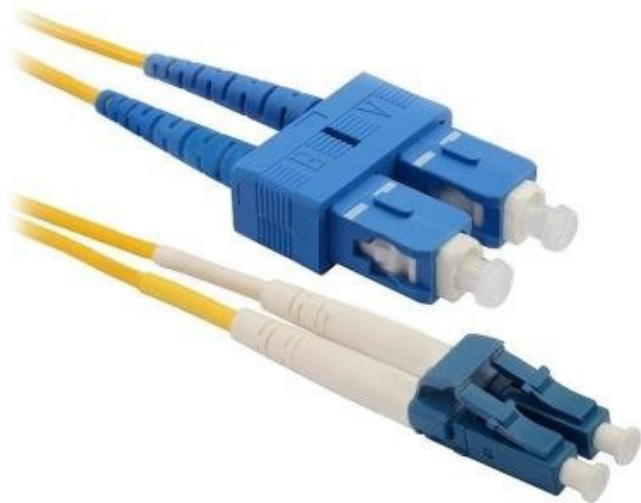

Jan Skopový (hw.ddfu.org)

hello@ddfufu.org

+420 731 533677

28.02.26 22:06:09

SOLARIX PATCH KABEL 9/125 SCUPC/LCUPC SM OS 20M

Cena celkem:

301 Kč
(bez DPH: 249 Kč)

Běžná cena:

331 Kč

Ušetříte:

30 Kč

Kód zboží:

SOPSOL1009

Part No.:

70232199

Záruka:

24 měsíce (ů)

Stav:

Nové zboží

Popis

Solarix 9/125 SCupc/LCupc SM OS 20 m

Optický patch kabel v duplexním provedení se singlemodovým vláknem 9/125 μm . Kabel je délky 20 m a je zakončený konektory SC/LC, broušení UPC/UPC. Slouží k propojení dvou aktivních zařízení nebo aktivního zařízení s pasivním (optické rozvaděče, optické vany).

ZÁKLADNÍ SPECIFIKACE

Typ pláště: LSOH

Konektor: SC/LC

Délka: 20 m