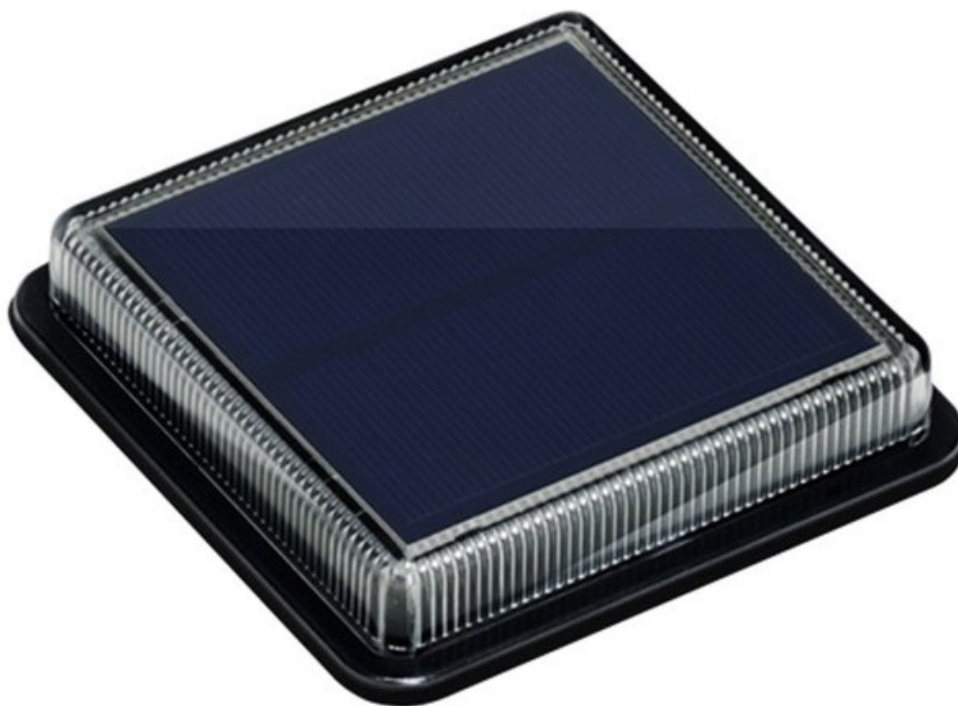

Popis

LED světlo IMMAX TERRACE - solární osvětlení na terasu, verandu či do zahrady

Solární LED světlo IMMAX TERRACE pro osvětlení zejména venkovních prostor. Pro tyto účely splňuje osvětlení stupeň krytí IP68, díky čemuž odolá vnějším vlivům počasí a podpoří **dlouhou životnost**. Další předností je snadná instalace bez nutnosti kabelů a samozřejmě **zabudovaná baterie s kapacitou 500 mAh**, která ve výsledku výrazně **sníží finanční náklady na osvětlení**.

IMMAX TERRACE 1,5 W

Moderní **solární LED osvětlení**, vhodné pro terasy, schodiště, bazény a chodníčky na zahradě. Disponuje **vestavěnou baterií** s kapacitou **500 mAh**. Samozřejmostí je **světelný senzor** pro automatické rozsvícení po setmění a odolnost proti prachu a vodě dle **IP68**.

ZÁKLADNÍ SPECIFIKACE

Příkon: 1,5 W

Počet SMD čipů: 12

Napájení: vestavěná baterie (500 mAh), 3,2 V

Senzor pohybu: ne

Stupeň krytí: IP68

Barva světla: 4000 K

Materiál těla reflektoru: plast

Světelný tok: 30 lm

Životnost: 50000 hodin

Certifikáty: CE

Rozměry: 110 × 110 × 22 mm

Hmotnost: 20 g