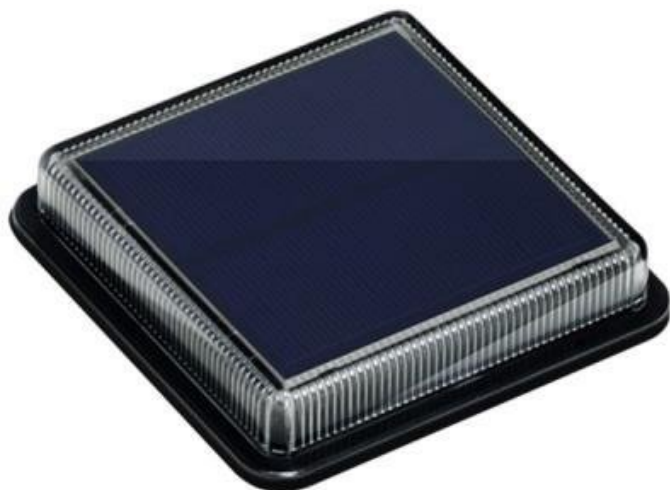

Jan Skopový (hw.ddfu.org)

hello@ddfuf.org

+420 731 533677

12.09.25 7:52:22

IMMAX TERRACE 1,5W

Cena celkem:	349 Kč (bez DPH: 288 Kč)
Běžná cena:	384 Kč
Ušetříte:	35 Kč
Kód zboží:	LEDIMM1032
Part No.:	08445L
Záruka:	24 měsíců/6 měs. akku
Stav:	Nové zboží

Popis

LED světlo IMMAX TERRACE - solární osvětlení na terasu, verandu či do zahrady

Solární LED světlo IMMAX TERRACE pro osvětlení zejména venkovních prostor. Pro tyto účely splňuje osvětlení stupeň krytí IP68, díky čemuž odolá vnějším vlivům počasí a podpoří **dlouhou životnost**. Další předností je snadná instalace bez nutnosti kabelů a samozřejmě **zabudovaná baterie s kapacitou 500 mAh**, která ve výsledku výrazně **sníží finanční náklady na osvětlení**.