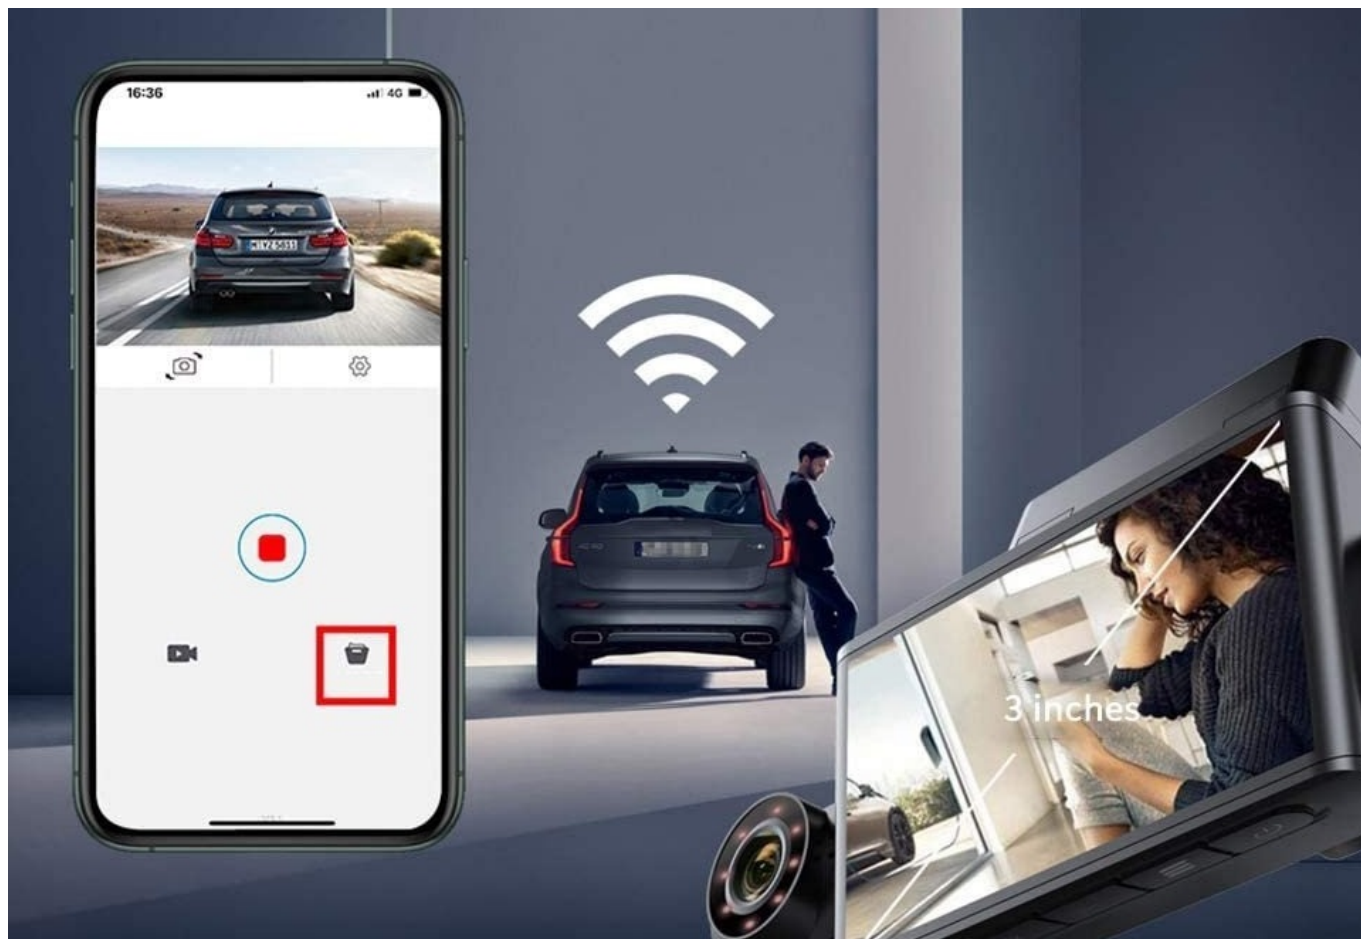

Popis

Kompletní rozhled po vašem voze s autokamerou Cel-Tec K5 Triple

Tříkanálová kamera do auta Cel-Tec K5 Triple pro záznam jízdy a veškerého dění okolo vašeho vozu. Celý systém obsahuje trojici kamer pro umístění před, za vozidlem, a dokonce i uvnitř vozu. Kamery nabízejí rozdílné rozlišení – **Full HD (přední kamera) a HD rozlišení (za vozidlem a uvnitř)**. Zabudovaný **superkapacitátor** podporuje dlouhou životnost baterie, potažmo kamery. **IR přísvit vnitřní kamery** oceníte při jízdě v noci a potěší také podpora **Wi-Fi** pro připojení k telefonu, přičemž **aplikace je jak pro zařízení s operačním systémem Android, tak iOS**. Zabudovaný **G-Senzor** ochrání záznam v případě nehody, nechybí ani funkce **detekce pohybu** či **záznamu do smyčky**, takže vždy budete mít k dispozici nejčerstvější záznamy z jízdy.

Cel-Tec K5 Triple

Digitální **tříkanálová** kamera do auta nabízející **Full HD** rozlišení videa **1920 x 1080** obrazových bodů, disponující také zadní a vnitřní kamerou s HD rozlišením (720p). Dlouhou životnost kamery zajišťuje **integrováný superkapacitor**, který nahrazuje klasické baterie. Mezi další výhody patří **IR přísvit** vnitřní kamery a **Wi-Fi** pro připojení k telefonu. Kamera disponuje kolizním **G-senzorem**, funkcí záznamu do smyčky a záznamu při detekci pohybu. Díky přítomnosti **3" IPS displeje** lze kameru snadno nastavit v přehledném menu a prohlížet, případně mazat nebo chránit proti prepisu pořízené záznamy.

Součástí balení je 3M nálepka, autoadaptér, hadřík a prodlužovací kabel.

ZÁKLADNÍ SPECIFIKACE

Senzor: 1/4" CMOS

Záznamové médium: až 128 GB microSD karta

Rozhraní: Wi-Fi, mini USB, microSD slot

Rozlišení (přední/zadní/vnitřní kamera): 1920 x 1080 px/ 1280 x 720 px/ 1280 x 720 px

Úhel záběru: 140°

Úhlopříčka displeje: 3"

Typ kamery: do auta

Délka kabelu:

napájecí kabel: 3,5 m

kabel k zadní kameře: 6 m

kabel od zadní kamery: 45 cm

Barva: černá