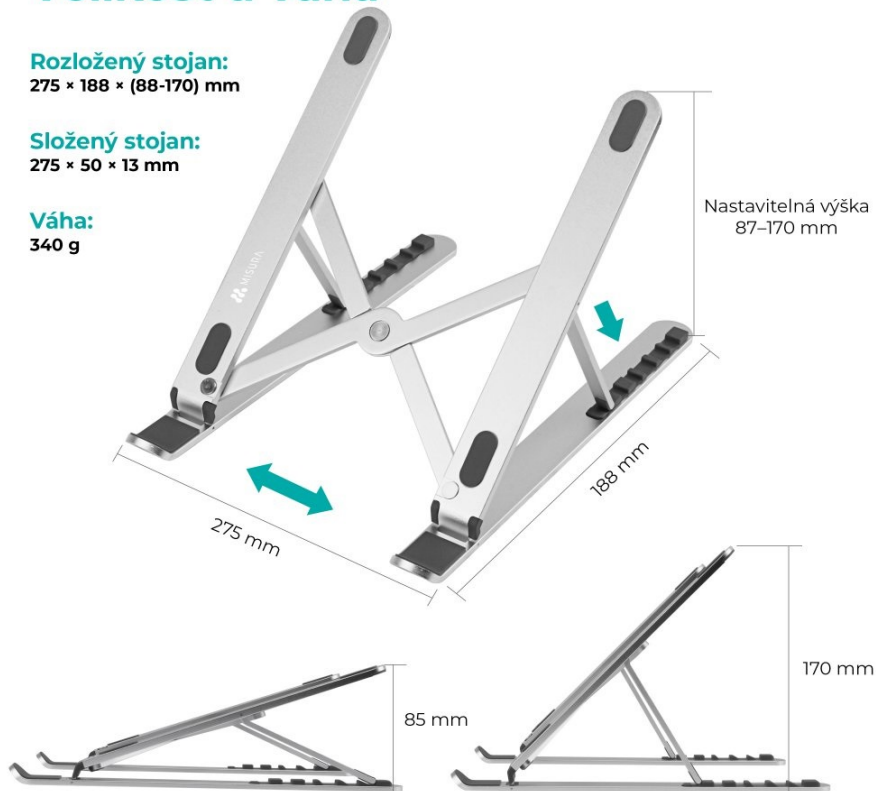

Popis

MISURA ME12

Chcete docílit většího komfortu při používání vašeho notebooku a poohlížíte se po kvalitním stojanu? MISURA ME12 portable vyniká svým ergonomickým designem, díky kterému zmírníte únavu krku a ramen. Notebook či tablet si tak můžete naklonit přesně podle svých potřeb. Stojan MISURA ME12 lze kreativně využít pro vložení knihy. Samotný stůl bude chráněný proti poškrábání díky protiskluzovým zářádkám.

Velikost a váha

Rozložený stojan:
275 × 188 × (88-170) mm

Složený stojan:
275 × 50 × 13 mm

Váha:
340 g

PŘEDNOSTI PRODUKTU

- Protiskluzový povrch, mimořádně stabilní
- Ergonomický design pro zmírnění únavy krku a ramen
- Kompatibilní se všemi notebooky i tablety
- Vhodný i pro knihy
- Univerzální stojan určený pro všechny typy notebooků či tabletů
- Vyrobený z kvalitního materiálu
- Nastavitelná výška 87-170 mm, 6 nastavitelných poloh

Obsah balení

Velikost krabičky:
290 × 75 × 26 mm

Univerzální stojan MISURA ME12 portable pro všechny notebooky

Stojan MISURA ME12 portable pojme notebook jakékoliv velikosti a to díky nastavitelné výšce 87-170 mm. S těmito rozměry stojánek uspokojí každého. Stojan pro notebooky MISURA ME12 portable je velmi pevný a stabilní. Nemusíte se obávat náhlého pádu. Je vyroben z kvalitního materiálu, tudíž s vámi vydrží po dlouhou dobu. Stojan MISURA ME12 s pohodlným nastavením zdvihu i náklonu Stojan MISURA ME12 vám umožní rychlou a snadnou regulaci zdvihu a tedy úpravu úhlu náklonu. Díky tomu uleví bolesti zad, ramen krku i zápěstí. Stojan nabízí celkem 6 nastavitelných pozic.

ZÁKLADNÍ SPECIFIKACE

Výška: 87 - 170 mm

Rozměry základny: 275 x 188 mm

Materiál: slitina hliníku

Barva: stříbrná