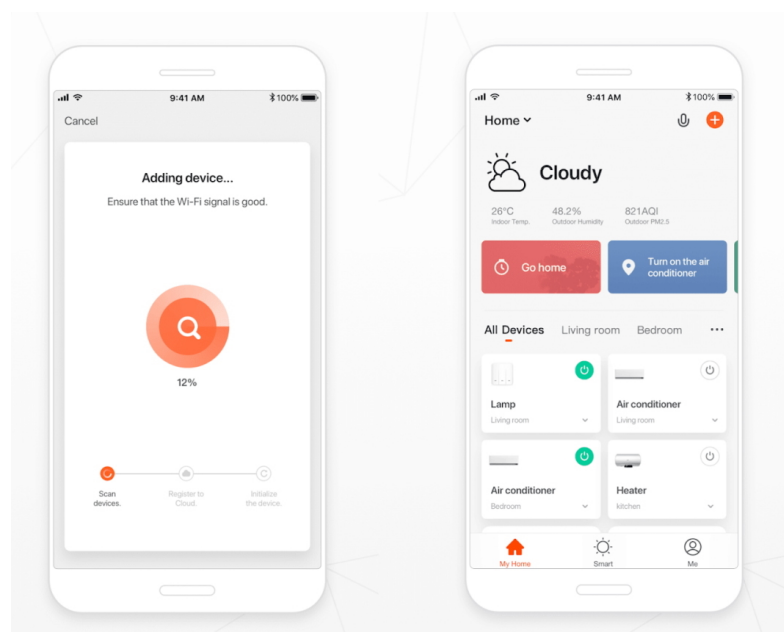

### IMMAX NEO LITE AREAS 24 W

Inteligentní LED stropní svítidlo z kolekce IMMAX NEO LITE v elegantním provedení s boční linkou pro jemné rozptýlení světla do stran. Aplikace IMMAX NEO PRO, fungující na globální platformě TUYA, umožní pohodlné vzdálené ovládání celé sítě domácích světelných zdrojů. Je kompatibilní s iOS, Android, Samsung SmartThings, Amazon Alexa, Apple Siri zkratky a Google Assistant. Součástí balení je dálkový ovladač.

**Vstupní napětí:** AC 220 V

**Rozměry:** 400 × 400 × 75 mm

**Barva:** černá

---

**TuyaSmart:**

[Aplikace pro Android](#)

[Aplikace pro iOS](#)

---