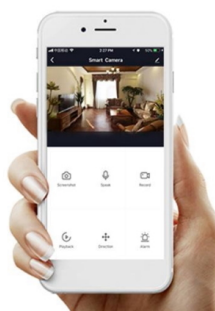

### IMMAX NEO LITE AREAS 24 W

Inteligentní LED stropní svítidlo z kolekce IMMAX NEO LITE v elegantním provedení s boční linkou pro jemné rozptýlení světla do stran. Aplikace IMMAX NEO PRO, fungující na globální platformě TUYA, umožní pohodlné vzdálené ovládání celé sítě domácích světelných zdrojů. Je kompatibilní s iOS, Android, Samsung SmartThings, Amazon Alexa, Apple Siri zkratky a Google Assistant. Součástí balení je dálkový ovladač.