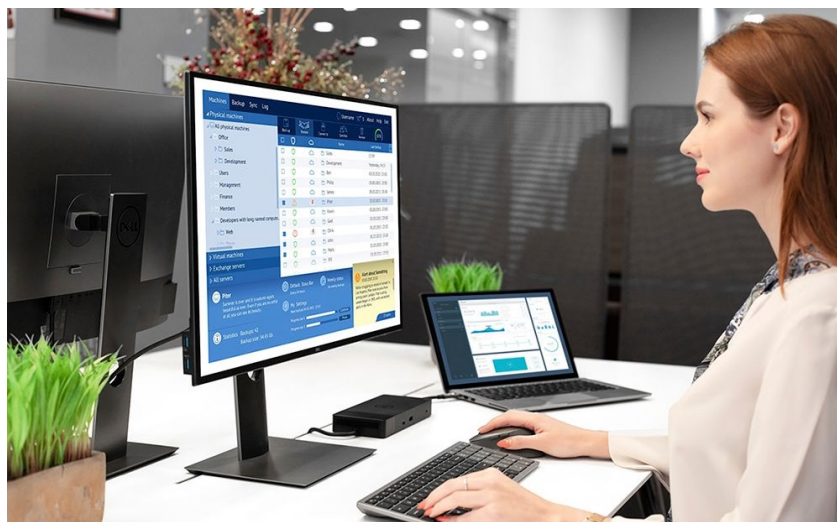

### Dell KM7120W - praktická sada klávesnice a myši pro vícero zařízení

**Dell KM7120W** představuje set bezdrátové klávesnice a myši pro komfortní práci na PC, ovládání počítačových aplikací, surfování po internetu, tvorbu tabulek nebo psaní dokumentů. **Bezdrátová konektivita** je realizována skrze technologii **Bluetooth 5.0** a rozhraní **2.4 GHz**, díky čemuž je zajištěno připojení dalších zařízení, kromě stolního **PC** také třeba s **notebookem** nebo hybridním **zařízením 2 v 1**. Mezi jednotlivými přístroji můžete pohodlně přepínat a pracovat ještě flexibilněji.

**Klávesnice Dell** spolupracuje s celou řadou operačních systémů, jako **Windows** i **Android**, disponuje klávesovými zkratkami a samozřejmě **numerickou částí** pro snadné zadávání číselných hodnot. Pro pohodlné psaní lze klávesnici naklonit do potřebného úhlu. **Bezdrátová myš Dell** je vybavena optickým snímačem s **rozdělením 1600 dpi**, díky čemuž je zajištěno snadné a plynulé ovládání na širokém spektru povrchů. **Podpora softwaru Dell** vám umožní efektivně spravovat nastavení klávesnice a myši.

S bezdrátovou klávesnicí a myší můžete jednoduše zvýšit váš každodenní výkon. Optická myš s rozlišením **1600 dpi** nabízí snadné ovládání prakticky na každém povrchu. Kompaktní klávesnice podporuje několik operačních systémů a nejoblíbenější **klávesové zkratky** pro systémy Windows a Android. Díky možnosti výběru bezdrátového připojení můžete pomocí technologií **2,4 GHz a Bluetooth 5.0** snadno přepínat mezi ovládaním stolního počítače, notebooku a 2v1 zařízení.