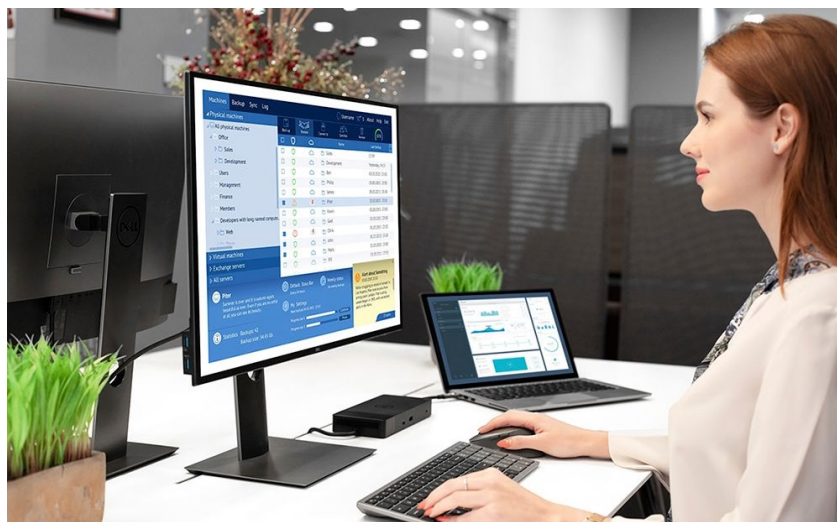

Popis

Dell KM7120W - praktická sada klávesnice a myši pro vícero zařízení

Dell KM7120W představuje set bezdrátové klávesnice a myši pro komfortní práci na PC, ovládání počítačových aplikací, surfování po internetu, tvorbu tabulek nebo psaní dokumentů. **Bezdrátová konektivita** je realizována skrze technologii **Bluetooth 5.0** a rozhraní **2.4 GHz**, díky čemuž je zajištěno připojení dalších zařízení, kromě stolního **PC** také třeba s **notebookem** nebo hybridním **zařízením 2 v 1**. Mezi jednotlivými přístroji můžete pohodlně přepínat a pracovat ještě flexibilněji.

Klávesnice Dell spolupracuje s celou řadou operačních systémů, jako **Windows** i **Android**, disponuje klávesovými zkratkami a samozřejmě **numerickou částí** pro snadné zadávání číselných hodnot. Pro pohodlné psaní lze klávesnici naklonit do potřebného úhlu. **Bezdrátová myš Dell** je vybavena optickým snímačem s **rozdělením 1600 dpi**, díky čemuž je zajištěno snadné a plynulé ovládání na širokém spektru povrchů. **Podpora softwaru Dell** vám umožní efektivně spravovat nastavení klávesnice a myši.

S bezdrátovou klávesnicí a myší můžete jednoduše zvýšit váš každodenní výkon. Optická myš s rozlišením **1600 dpi** nabízí snadné ovládání prakticky na každém povrchu. Kompaktní klávesnice podporuje několik operačních systémů a nejoblíbenější **klávesové zkratky** pro systémy Windows a Android. Díky možnosti výběru bezdrátového připojení můžete pomocí technologií **2,4 GHz a Bluetooth 5.0** snadno přepínat mezi ovládním stolního počítače, notebooku a 2v1 zařízení.

ZÁKLADNÍ SPECIFIKACE

Rozhraní: 2,4 GHz, Bluetooth 5.0

Barva: šedá - černá

Klávesnice

Rozložení kláves: maďarské

Multimediální klávesy: ne

Podsvícení: ne

Napájení: 2x AA (součástí balení)