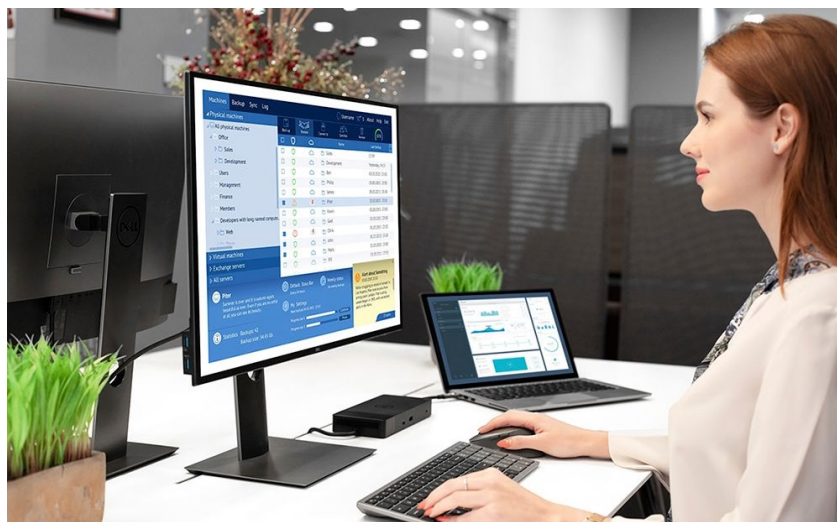

### Dell KM7120W - praktická sada klávesnice a myši pro vícero zařízení

**Dell KM7120W** představuje set bezdrátové klávesnice a myši pro komfortní práci na PC, ovládání počítačových aplikací, surfování po internetu, tvorbu tabulek nebo psaní dokumentů. **Bezdrátová konektivita** je realizována skrze technologii **Bluetooth 5.0** a rozhraní **2.4 GHz**, díky čemuž je zajištěno připojení dalších zařízení, kromě stolního **PC** také třeba s **notebookem** nebo hybridním **zařízením 2 v 1**. Mezi jednotlivými přístroji můžete pohodlně přepínat a pracovat ještě flexibilněji.

**Klávesnice Dell** spolupracuje s celou řadou operačních systémů, jako **Windows** i **Android**, disponuje klávesovými zkratkami a samozřejmě **numerickou částí** pro snadné zadávání číselných hodnot. Pro pohodlné psaní lze klávesnici naklonit do potřebného úhlu. **Bezdrátová myš Dell** je vybavena optickým snímačem s **rozdělením 1600 dpi**, díky čemuž je zajištěno snadné a plynulé ovládání na širokém spektru povrchů. **Podpora softwaru Dell** vám umožní efektivně spravovat nastavení klávesnice a myši.

S bezdrátovou klávesnicí a myší můžete jednoduše zvýšit váš každodenní výkon. Optická myš s rozlišením **1600 dpi** nabízí snadné ovládání prakticky na každém povrchu. Kompaktní klávesnice podporuje několik operačních systémů a nejoblíbenější **klávesové zkratky** pro systémy Windows a Android. Díky možnosti výběru bezdrátového připojení můžete pomocí technologií **2,4 GHz a Bluetooth 5.0** snadno přepínat mezi ovládním stolního počítače, notebooku a 2v1 zařízení.