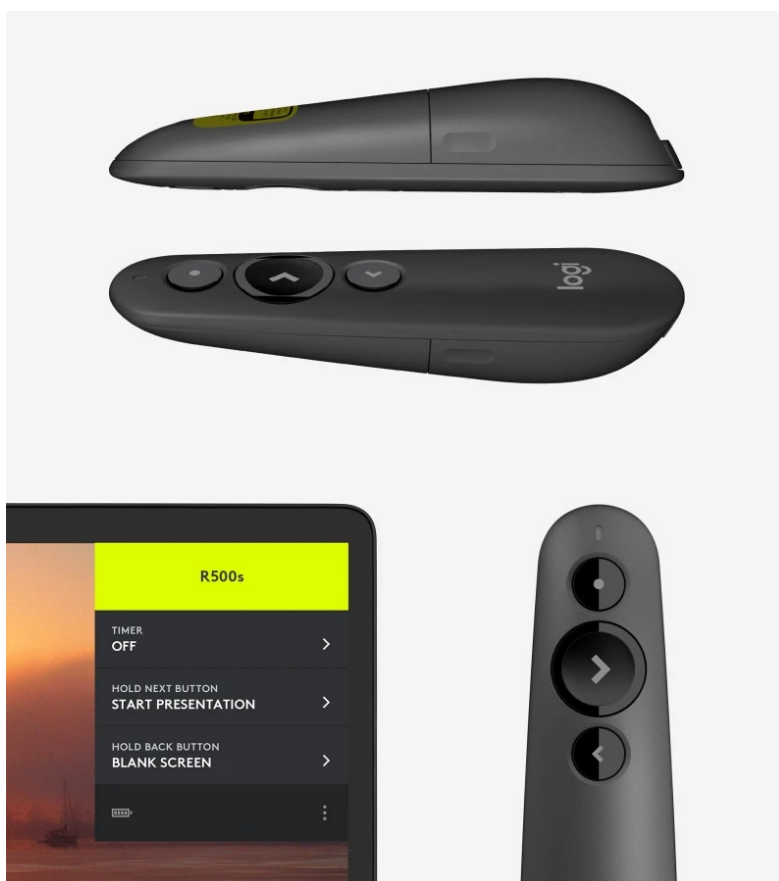

Popis

Logitech R500s - veškeré vaše prezentace máte pod palcem

Prezentační zařízení Logitech R500s, se kterým máte každý mítink oddělení nebo přednášku ve velké hale pod kontrolou. Prezentujte svoje nápady a podněty s přesností, jistotou, a hlavně s maximální volností. **Logitech R500s** vám umožní procházet jednotlivé snímky prezentace, fotografie, grafy a další obsah **na vzdálenost až 20 metrů**. Na nejdůležitější informace můžete diváky upozornit pomocí **červeného laserového ukazovátka**.

Ovladač je **kompatibilní se systémy Windows, macOS** a představuje tak velmi rozšířený prezentační nástroj. **Ovladač Logitech R500s** je navržen pro rychlé a intuitivní ovládání. Díky tomu se můžete soustředit na to, co říkáte a co je důležité sdělit. **Trojice tlačítek se odlišuje velikostí i tvarem**, takže během prezentace můžete sledovat publikum a reagovat na dění v sále, nikoli každou chvíli koukat na to, kde a co stisknout. Funkce tlačítek lze přizpůsobit pomocí **aplikace Logitech Presentation**. Pro připojení k PC slouží rozhraní Bluetooth nebo USB přijímač.

Logitech R500s

Prezentační zařízení Logitech R500s vám pomůže vyjádřit svůj názor. Intuitivní ovládací prvky prezentace vám umožňují procházet prezentací s jistotou. Tlačítka lze snadno najít po hmatu. Tvar skvěle padne do ruky. Disponuje **červeným laserovým ukazovátkem**, které je dobře vidět na většině pozadí, a dosahem **až 20 metrů**, jež vám dává možnost volně se pohybovat po místnosti a vmísit se do publika. Díky skladnému bezdrátovému přijímači s technologií Plug and Play je instalace jednoduchá. Pomocí aplikace **Logitech Presentation** si můžete přizpůsobit funkce tlačítek, sledovat životnost baterie a nastavit časovač na obrazovce. K počítači se připojuje pomocí **USB přijímače a technologii 2,4 GHz**, nebo prostřednictvím **Bluetooth**. Po skončení prezentace lze přijímač uložit do prezentačního zařízení, což usnadňuje přenášení.