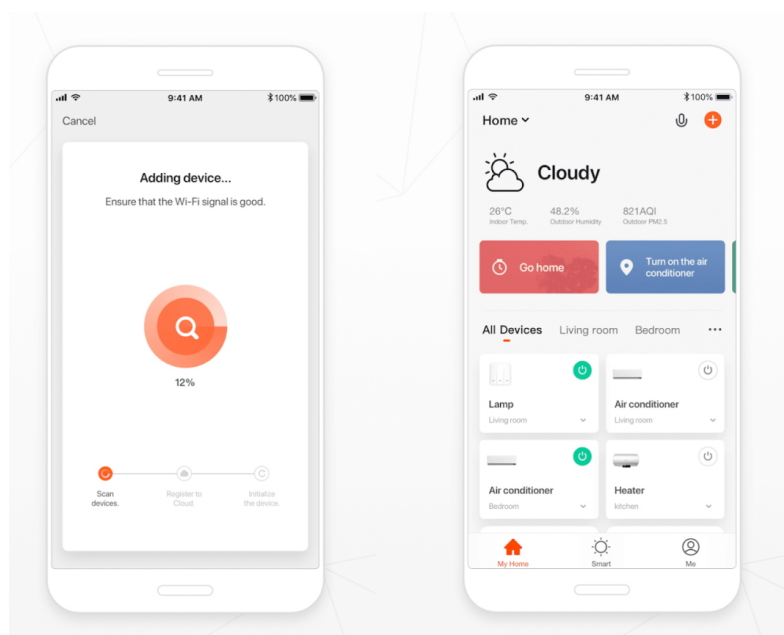

### IMMAX NEO E14 6 W RGB+CCT

Chytrá, **stmívatelná**, barevná LED žárovka umožňuje **nastavení barvy a jasu** světla dle aktuální potřeby. Kromě **RGB** barevné škály je možné měnit také teplotu světla od teplé až po studenou bílou. Žárovka je založena na bezpečné a spolehlivé bezdrátové komunikaci **Wi-Fi**. Samozřejmostí je kompatibilita se systémy iOS či Android a hlasovým ovládáním přes Amazon Alexa, Google Assistant nebo Apple Siri.