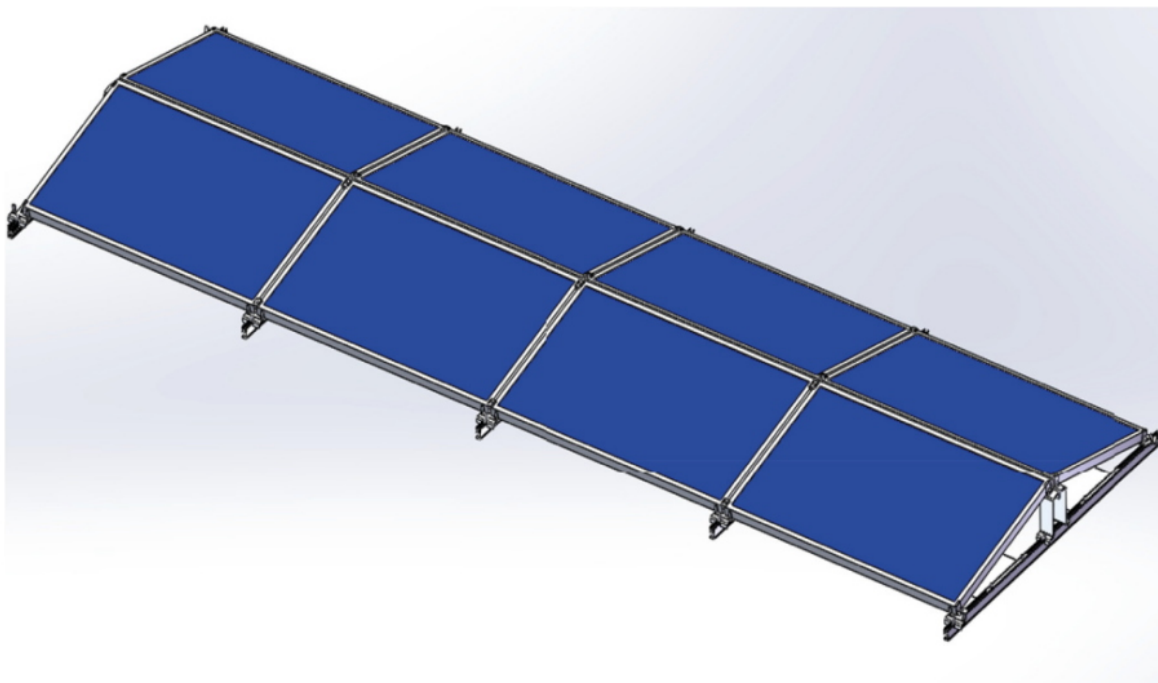

## XTEND SOLARMI SCOMP-8EW35-1134

Cena celkem:	<b>7 539 Kč</b>
	<b>(bez DPH: 6 231 Kč)</b>
Běžná cena:	<b>8 293 Kč</b>
Ušetříte:	<b>754 Kč</b>
Kód zboží:	SOPGWL0329
Part No.:	SCOMP-8EW35-1134
Záruka:	26 měs.
Stav:	Nové zboží

### Xtend Solarmi SCOMP-8EW35-1134

System SC pro instalaci solárních panelů na plochou střechu.

- Typ „východ-západ“
- Určeno pro ploché střechy
- Konstrukce se zátěží - neproniká do betonové střechy
- Vysoká kvalita a dlouhá životnost
- Odolná konstrukce vůči větru až do rychlost 60 m/s

### ZÁKLADNÍ SPECIFIKACE

**Určení:** pro 8x solární panel 35 x 1134 mm (délka panelu je libovolná)

**Materiál:** eloxovaný hliník (6005-T5), ocel (typ 304)

**Šířka základny:** 2380 mm

**Náklon panelů:** 15°

**Zatížení:** < 1,4 kN/m<sup>2</sup>

**Barva:** stříbrná - šedá