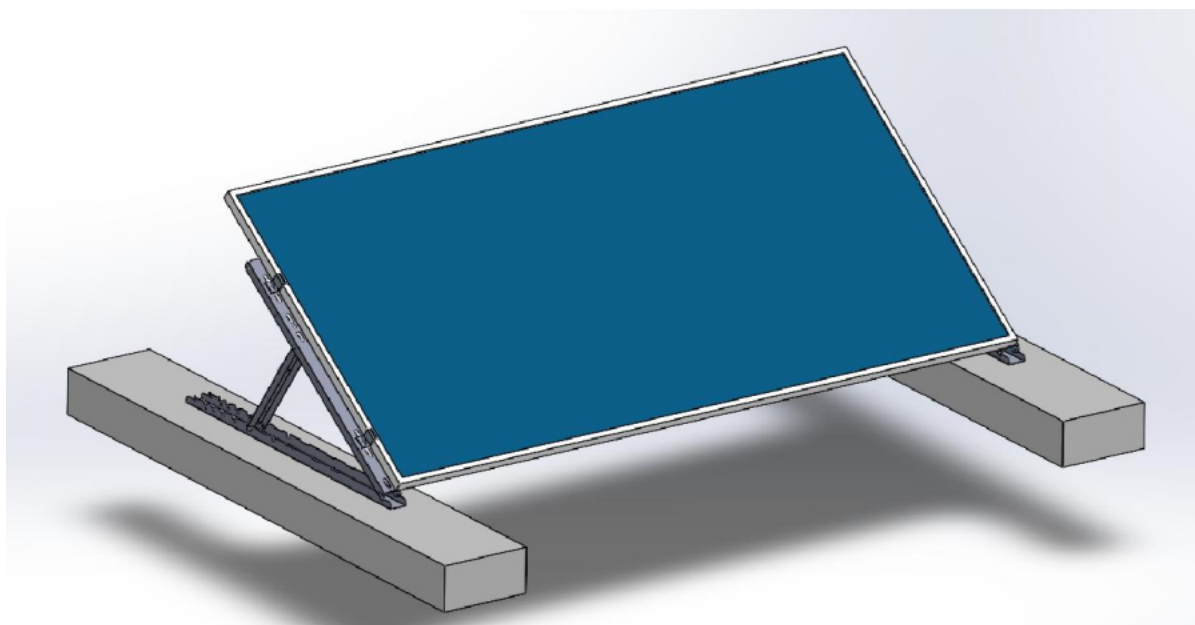

XTEND SOLARMI SCOMP-8SA35

Cena celkem:	9 097 Kč
	(bez DPH: 7 519 Kč)
Běžná cena:	10 007 Kč
Ušetříte:	910 Kč
Kód zboží:	SOPGWL0332
Part No.:	SCOMP-8SA35
Záruka:	26 měs.
Stav:	Nové zboží

Popis

Xtend Solarmi SCOMP-8SA35

Nastavitelný **systém SC pro instalaci 8 solárních panelů v řadě** na plochou střechu. **Sada tedy obsahuje 9 samotných držáků** s příslušenstvím.

- Určeno pro ploché střechy
- Nastavitelný úhel sklonu (15°, 20°, 25°, 30° nebo 35°)
- Dva způsoby upevnění: zátěžový způsob, nebo uchycení pomocí šroubů
- Lze rozšířit o další lišty SCHL1M-40 (CHL1M1-40) se spojkami SCPL-40

ZÁKLADNÍ SPECIFIKACE

Určení: pro 8x solární panel 35 x 1134 mm (délka panelu je libovolná, doporučeno max. 2279 mm)

Materiál: eloxovaný hliník (6005-T5)

Barva: stříbrná - šedá