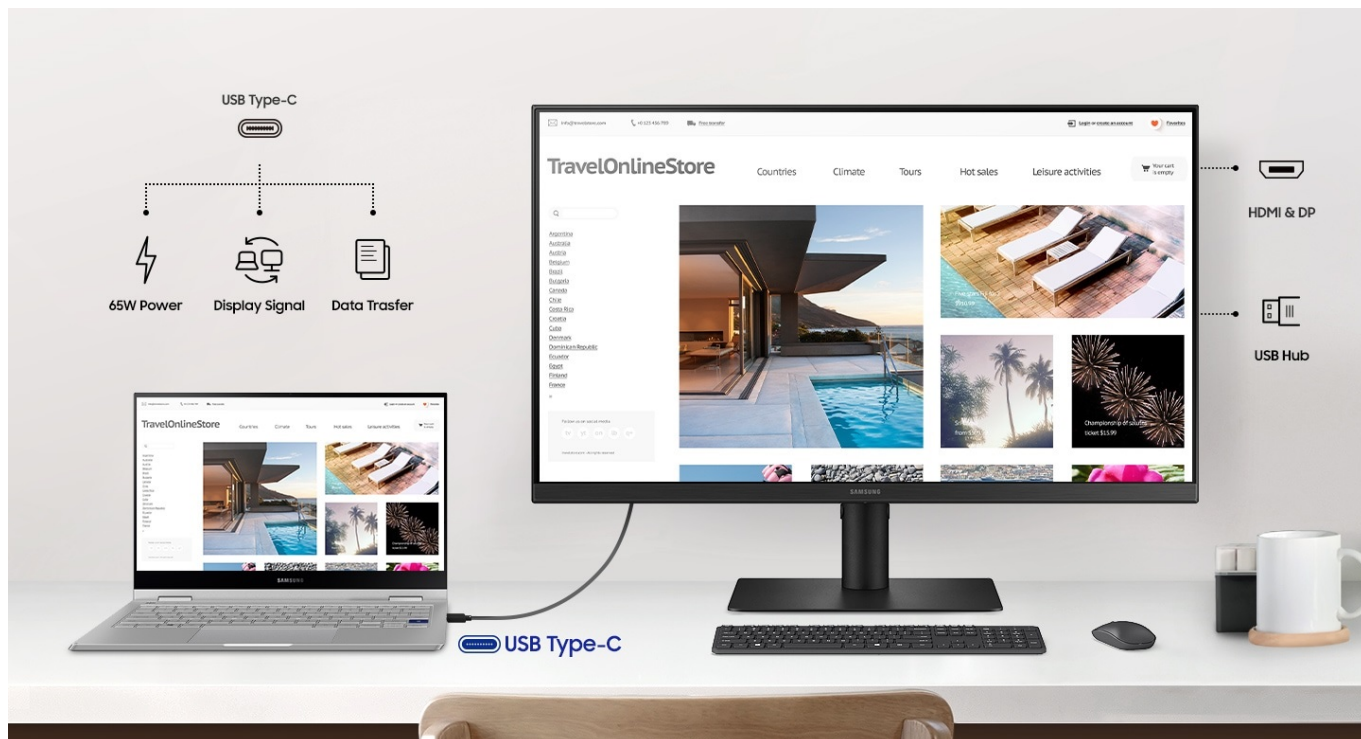

Popis

PC monitor Samsung S40UA - zásadní změna pro vaši produktivitu

Pracovní monitor Samsung S40UA podpoří vaši produktivitu a pohodlí. Uplatní se při každém úkolu, který na vás během dne čeká, ať už jde o zpracování tabulek, dokumentů nebo činnost s rozmanitými PC aplikacemi či internetem. Umožní vám pracovat v **prostředí bez změní kabelů** a z toho plynoucího kabelu. Díky rozhraní **USB-C** jednoduše připojíte notebook a pomocí jediného kabelu přenášíte data, obrazový signál a zajistíte napájení. K dispozici jsou rovněž další **porty USB** pro připojení periferních zařízení. Nechybí ani rozhraní **HDMI** a **DisplayPort**.

Displej s úhlopříčkou 24" a IPS panelem vám zprostředkuje pohodlný pohled ze všech úhlů. Panel IPS produkuje široké pozorovací úhly a živé barvy, takže si veškerý obsah vychutnáte bez zkreslení a při pohledu ze všech stran. Spolu s **Full HD rozlišením** vykreslí monitor Samsung S40UA obraz jasně a ostře. **Ergonomická konstrukce s funkcí Pivot** zajišťuje snadné nastavení do požadovaného úhlu a polohy. Díky elegantnímu vzhledu a designu s tenkými rámečky skvěle zapadne do moderního pracovního prostředí.

Samsung S40UA

LED monitor s úhlopříčkou **24"** nabízí Full HD rozlišení **1920 x 1080** obrazových bodů s poměrem stran 16:9. Disponuje kontrastním poměrem **1000:1**, dobou odezvy **5 ms** a jasem **250 cd/m²**. Použitím technologie **IPS** je dosaženo pozorovacích úhlů **178° horizontálně i vertikálně**. K dispozici jsou **dva porty USB 3.0, dva porty USB 2.0** a univerzální port **USB-C**, který kromě vysokorychlostního přenosu videa a dat umožňuje napájení připojených zařízení až do 65 W.

Součástí balení je HDMI a USB-C kabel.

ZÁKLADNÍ SPECIFIKACE

Typ panelu: IPS

Úhlopříčka: 24"

Poměr stran: 16:9

Rozlišení: 1920 x 1080

Kontrastní poměr: 1000:1

Doba odezvy: 5 ms