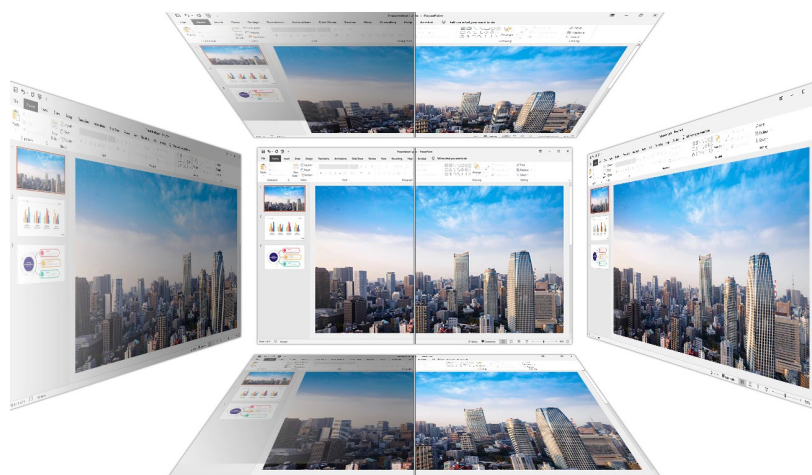

Popis

PC monitor Samsung S40UA - zásadní změna pro vaši produktivitu

Pracovní monitor Samsung S40UA podpoří vaši produktivitu a pohodlí. Uplatní se při každém úkolu, který na vás během dne čeká, ať už jde o zpracování tabulek, dokumentů nebo činnost s rozmanitými PC aplikacemi či internetem. Umožní vám pracovat v **prostředí bez změní kabelů** a z toho plynoucího kabelu. Díky rozhraní **USB-C** jednoduše připojíte notebook a pomocí jediného kabelu přenášíte data, obrazový signál a zajistíte napájení. K dispozici jsou rovněž další **porty USB** pro připojení periferních zařízení. Nechybí ani rozhraní **HDMI** a **DisplayPort**.

Displej s úhlopříčkou 24" a IPS panelem vám zprostředkuje pohodlný pohled ze všech úhlů. Panel IPS produkuje široké pozorovací úhly a živé barvy, takže si veškerý obsah vychutnáte bez zkreslení a při pohledu ze všech stran. Spolu s **Full HD rozlišením** vykreslí monitor Samsung S40UA obraz jasně a ostře. **Ergonomická konstrukce s funkcí Pivot** zajišťuje snadné nastavení do požadovaného úhlu a polohy. Díky elegantnímu vzhledu a designu s tenkými rámečky skvěle zapadne do moderního pracovního prostředí.

Samsung S40UA

LED monitor s úhlopříčkou **24"** nabízí Full HD rozlišení **1920 x 1080** obrazových bodů s poměrem stran 16:9. Disponuje kontrastním poměrem **1000:1**, dobou odezvy **5 ms** a jasem **250 cd/m²**. Použitím technologie **IPS** je dosaženo pozorovacích úhlů **178° horizontálně i vertikálně**. K dispozici jsou **dva porty USB 3.0, dva porty USB 2.0** a univerzální port **USB-C**, který kromě vysokorychlostního přenosu videa a dat umožňuje napájení připojených zařízení až do 65 W.

Součástí balení je HDMI a USB-C kabel.

ZÁKLADNÍ SPECIFIKACE

Typ panelu: IPS

Úhlopříčka: 24"

Poměr stran: 16:9

Rozlišení: 1920 x 1080

Kontrastní poměr: 1000:1

Doba odezvy: 5 ms