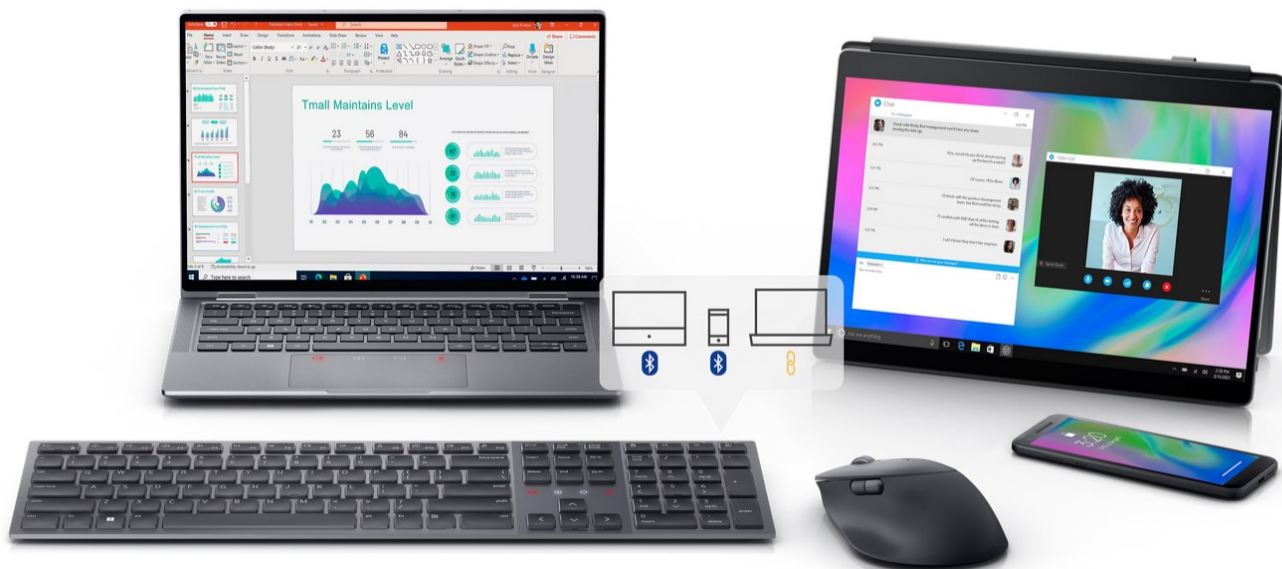

Dell KM900

S bezdrátovou klávesnicí a myší můžete jednoduše zvýšit váš každodenní výkon. Optická myš s rozlišením **až 8 000 DPI** nabízí snadné ovládání prakticky na každém povrchu. Stylová plnohodnotná klávesnice podporuje **připojení až ke třem zařízením** v jeden moment. Napájení zajišťují **integrované baterie**, které se dobíjí pomocí přiloženého USB-C kabelu a zaručí **výdrž klávesnice až 20 dnů** a výdrž myši až 3 měsíce. Připojení je realizováno bezdrátově skrze **Bluetooth** či miniaturní USB přijímač a technologii **2,4 GHz**.

Layout klávesnice je **americký (mezinárodní)**.

Dell KM900 je světově první klávesnicí s certifikací Zoom určenou pro spolupráci. Obsahuje vyhrazené dotykové prvky pro snadné ovládání hovorů Zoom, jako je ztlumení a aktivace mikrofonu, zapnutí a vypnutí kamery, jednoduché sdílení obrazovky a vyvolání panelu konverzace.

ZÁKLADNÍ SPECIFIKACE

Rozhraní: 2,4 GHz (USB adaptér), Bluetooth 5.1

Barva: černá-šedá

Klávesnice

Rozložení kláves: americké (mezinárodní)

Multimediální klávesy: ano

Podsvícení: ano

Napájení: USB-C (kabel součástí balení)

Rozměry: 439,42 × 121,92 × 20,32 mm

Hmotnost: 728 g

Myš

Typ: optická

Rozlišení: 800–8 000 DPI (v krocích po 200 DPI)

Počet tlačítek: 7

Napájení: USB-C (kabel součástí balení)

Rozměry myši: 127 × 88,9 × 45,72 mm