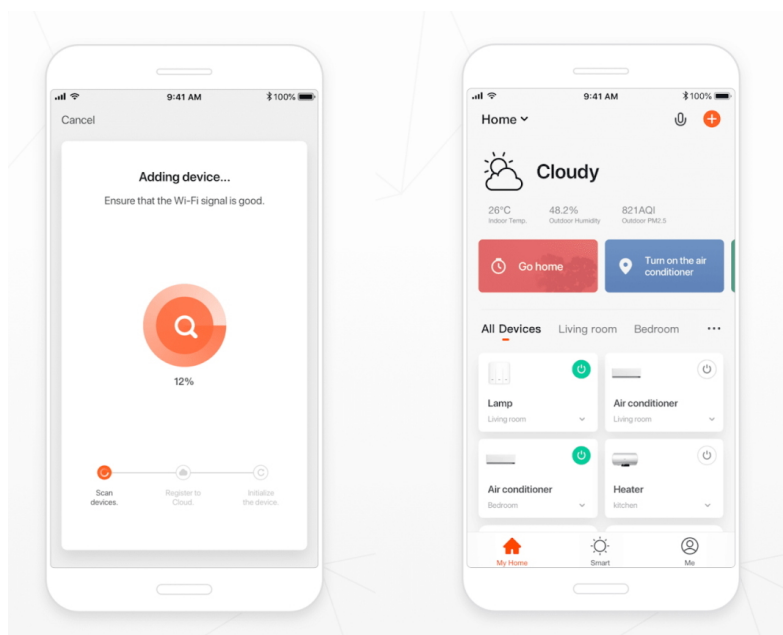

Popis

IMMAX NEO LITE TUDO SMART - chytré osvětlení pro každou náladu

Stropní LED svítidlo IMMAX NEO LITE TUDO SMART do každého interiéru. Je vhodné do všech pokojů i na chodby. LED technologie se vyznačuje **až 80% úspornou energií** v porovnání s klasickými světly. **IMMAX NEO LITE TUDO SMART** o výkonu 50 W produkuje **teplé i studené bílé barvy světla**. Díky tomu je ideální pro osvětlení v denní i noční dobu.

Color Temperature 2700K 4500K 6500K
Brightness 5% 100%

DOWNLIGHT

Kromě základního osvětlení podporuje také **přídavné RGB podsvícení**, které vytvoří v místnosti jedinečnou atmosféru. **Bezdrátové připojení Wi-Fi** na protokolu Tuya zajišťuje komunikaci a snadnou integraci do systému osvětlení, který můžete ovládat pomocí **aplikace Immax NEO PRO**. Osvětlení tak můžete upravit na dálku s využitím **kompatibilních zařízení** s operačním systémem Android, iOS nebo hlasovými asistenty Amazon Alexa, Apple Siri a další.

IMMAX NEO LITE TUDO SMART 50 W

LED stropní svítidlo pro chytrou domácnost lze využít téměř v každé místnosti. **Přídavné RGB podsvícení** svítí vzhůru a zvolená barva vnese do místnosti vždy jinou atmosféru. Vyspělá technologie bezdrátové komunikace pomocí Wi-Fi na protokolu **Tuya** umožní integraci svítidla do aplikace **IMMAX NEO PRO**. I na dálku tak můžete vytvořit ideální osvětlení,

změnit barvu světla od teplé bílé po studenou či nastavit vlastní světelný režim. Systém IMMAX NEO LITE **podporuje hlasové asistenty** Amazon Alexa, Google Assistant a Apple Siri. Svítidlo lze také ovládat dálkovým IR ovladačem, který je součástí balení.