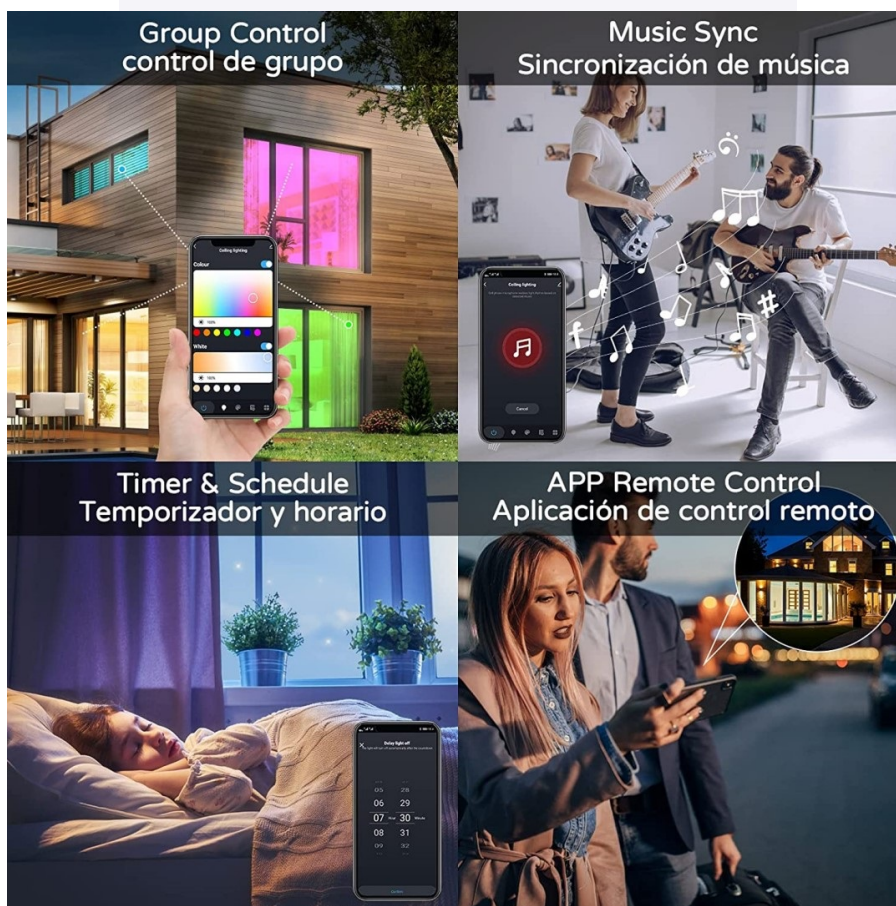

Popis

IMMAX NEO LITE TUDO SMART - chytré osvětlení pro každou náladu

Stropní LED svítidlo IMMAX NEO LITE TUDO SMART do každého interiéru. Je vhodné do všech pokojů i na chodby. LED technologie se vyznačuje **až 80% úspornou energií** v porovnání s klasickými světly. **IMMAX NEO LITE TUDO SMART** o výkonu 50 W produkuje **teplé i studené bílé barvy světla**. Díky tomu je ideální pro osvětlení v denní i noční dobu.

Color Temperature 2700K 4500K 6500K
Brightness 5% 100%

DOWNLIGHT

Kromě základního osvětlení podporuje také **přídavné RGB podsvícení**, které vytvoří v místnosti jedinečnou atmosféru. **Bezdrátové připojení Wi-Fi** na protokolu Tuya zajišťuje komunikaci a snadnou integraci do systému osvětlení, který můžete ovládat pomocí **aplikace Immax NEO PRO**. Osvětlení tak můžete upravit na dálku s využitím **kompatibilních zařízení** s operačním systémem Android, iOS nebo hlasovými asistenty Amazon Alexa, Apple Siri a další.

IMMAX NEO LITE TUDO SMART 50 W

LED stropní svítidlo pro chytrou domácnost lze využít téměř v každé místnosti. **Přídavné RGB podsvícení** svítí vzhůru a zvolená barva vnese do místnosti vždy jinou atmosféru. Vyspělá technologie bezdrátové komunikace pomocí Wi-Fi na protokolu **Tuya** umožní integraci svítidla do aplikace **IMMAX NEO PRO**. I na dálku tak můžete vytvořit ideální osvětlení,