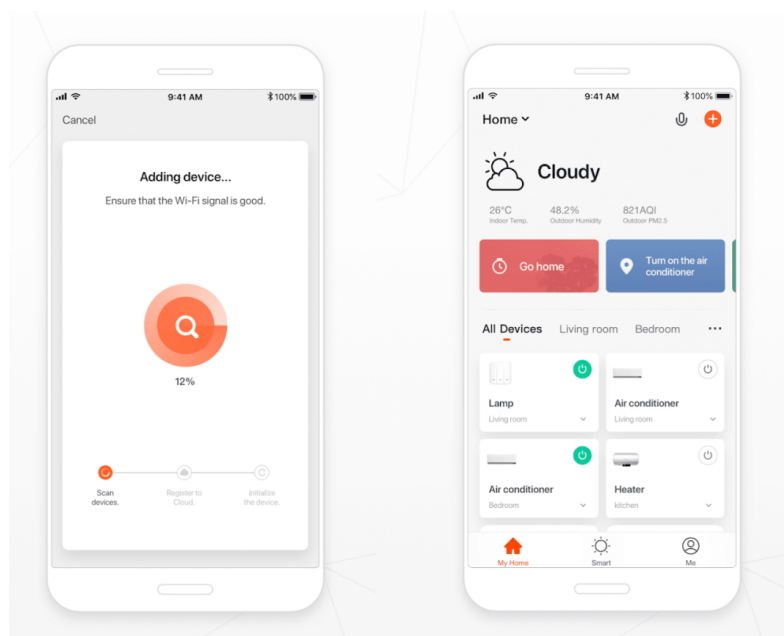

Popis

IMMAX NEO CANTO - stylové Smart osvětlení do domácnosti

Stropní LED svítidlo IMMAX NEO CANTO ve stylovém a nadčasovém designu, které je vhodné do hal, předsíní nebo dalších místností, kam je vhodné podlouhlé světlo. LED osvětlení přináší **až o 80 % vyšší úsporu oproti standardním zdrojům**. Samozřejmostí je podpora ovládání pomocí **mobilní aplikace NEO PRO**, která vám umožní komfortní vzdálenou kontrolu světel, případně dalších zařízení, pokud stavíte komplexní chytrou domácnost.

Smart funkce zahrnují například prvky automatizace, pravidelné procesy nebo třeba hlasové zkratky. Osvětlení lze nastavit v **rozmezí barevné teploty 3000-6000 K**. Různé odstíny bílé barvy vytvoří ve vaší domácnosti požadovanou atmosféru v denních i nočních hodinách.

3 COLOR TEMPERATURE

IMMAX NEO CANTO 34 W

LED stropní svítidlo pro chytrou domácnost v moderním minimalistickém designu, vhodné do dlouhých chodeb, koupelen či kanceláří. Svítidlo lze propojit s chytrou bránou **IMMAX NEO** a ovládat celou síť domácích světelných zdrojů skrze dálkový ovladač či aplikaci v mobilním telefonu. I na dálku tak můžete kdykoliv měnit odstíny bílé barvy, intenzitu osvětlení v místnosti nebo světlo zcela zhasnout. Komunikuje na bezdrátovém protokolu **Zigbee 3.0** a je plně kompatibilní se systémy Philips HUE, TUYA, Tahoma, Lidl, Ikea a **podporuje hlasové asistenty** Amazon Alexa, Google Assistant a Apple Siri. Dálkový ovladač je součástí balení.