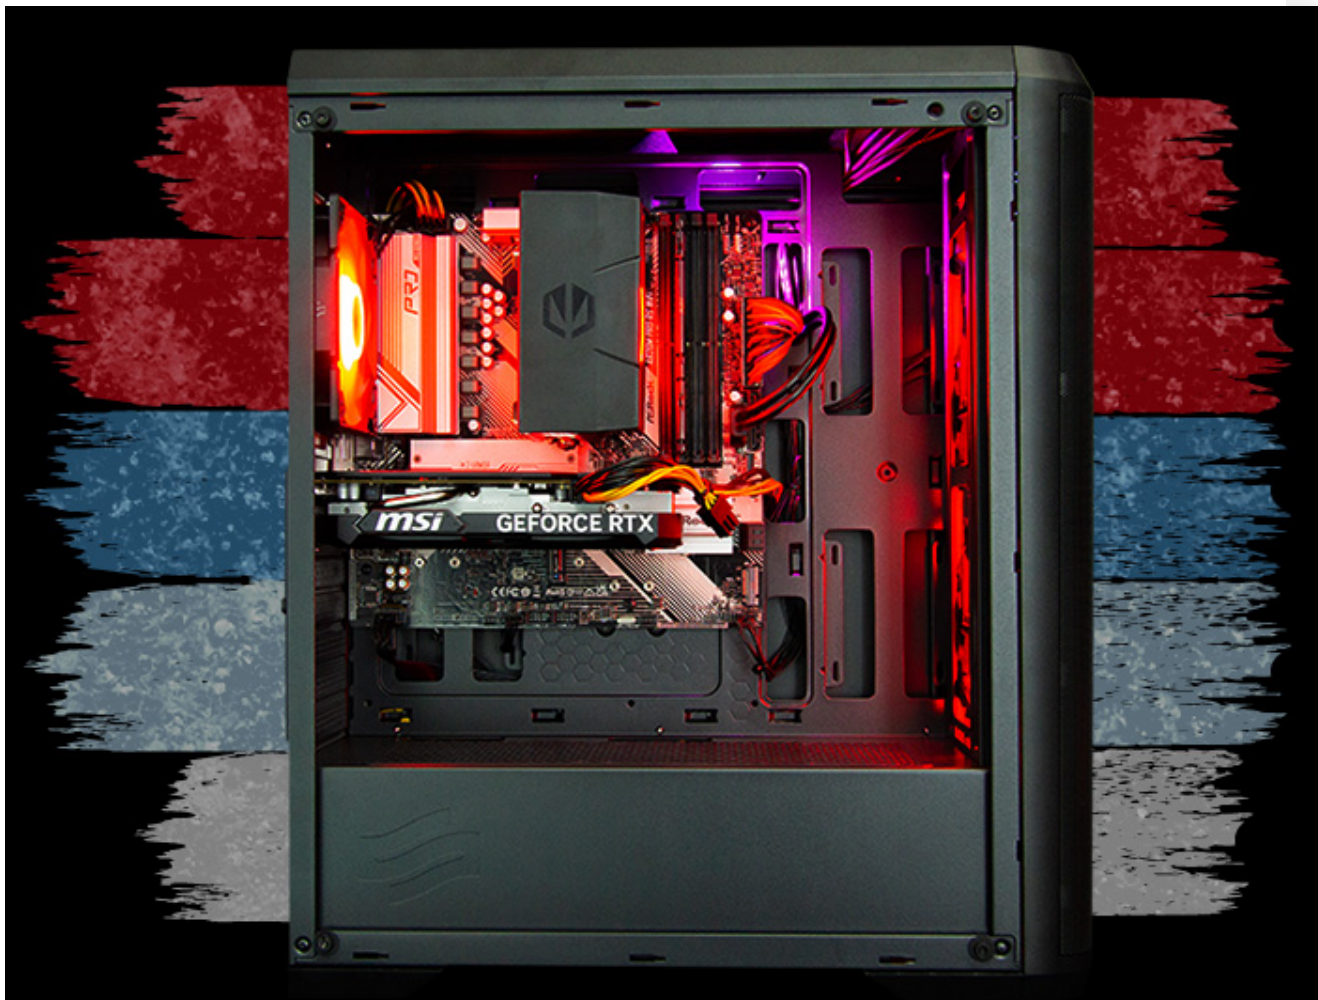

Popis

HAL3000 MČR Finale

Herní PC s AMD Ryzen 5 7500F a GeForce RTX 4060

AMD Ryzen 5 7500F

GeForce RTX 4060

Windows 11

3 roky záruky

HRAJ JAKO VÍTEŽ!

MČR FINALE PRO

HAL3000

Oficiální herní počítač Mistrovství ČR v počítačových hrách

Hraj na stejné sestavě jako šampioni MČR v počítačových hrách!

Výkonné šestijádrové CPU AMD Ryzen 5 7500F s turbem až 5GHz z nejnovější generace procesorů Zen 4 – přesně takový procesor, který ve svém PC potřebuješ! Grafika Nvidia RTX 4060 nabízí skvělý poměr výkonu a ceny při spotřebě pouhých 115 Wattů. Díky technologii DLSS 3 dosahuje až o 70 % vyššího výkonu než předchozí RTX 3060 – vyplatí se ji aktivovat v každé podporované hře. Nejnovější tituly ti poběží plynule s vysokými detaily a v onlinovkách si užiješ gaming bez kompromisů na rychlém 144Hz+ Full HD monitoru.

Sestava obsahuje 16GB DDR5 6000MHz paměti a bleskově rychlý 1TB PCIe 3.0 NVMe SSD disk, který je až 7x rychlejší než klasické SATA SSD. Konfigurace má integrovanou WiFi 6E kartu s podporou Bluetooth a stále více potřebný USB-C konektor na zadním panelu. Celá sestava je v designu MČR s elegantním ARGB podsvícením, které ovládneš jediným tlačítkem. PC nabízí tichý provoz a vysokou spolehlivost podpořenou 3letou zárukou se službou Bezstarostný servis HAL3000.