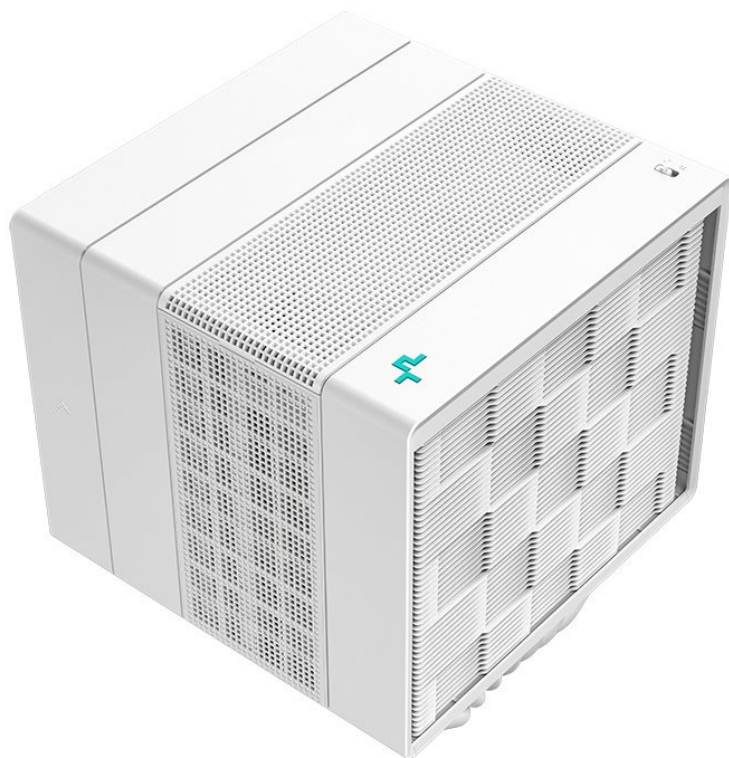

Jan Skopový (hw.ddfu.org)

hello@ddf.org

+420 731 533677

02.05.26 2:36:09

DEEPCOOL ASSASSIN IV BÍLÝ

Cena celkem:	2 469 Kč
	(bez DPH: 2 040 Kč)
Běžná cena:	2 716 Kč
Ušetříte:	247 Kč
Kód zboží:	CHLDPC10511
Part No.:	R-ASN4-WHNNMT-G
Záruka:	6 roky / roků
Stav:	Nové zboží

Popis

Chladič DEEPCOOL Assassin IV - tichý klidřas pro vaše PC

Výkonný chladič DEEPCOOL Assassin IV v elegantním provedení, který je vhodný **pro procesory Intel i AMD** a vyznačuje se maximální kompatibilitou. Podporuje ideální proudění vzduchu, ať už v běžné zátěži nebo výkonnostně náročném režimu. Z tichého spolehlivého chladiče se promění v komponent s vysokou chladicí silou. **Mezi provozními režimy můžete přecházet přepínáním přímo na chladiči.**

Základem tichého provozu je přítomnost třífázových šestipólových motorů ventilátorů. Díky tomu **ventilátor DEEPCOOL Assassin IV** funguje spolehlivě a v klidu. Konstrukce se vyznačuje přítomností **7 tepelných trubic** a věží s žebrováním pro efektivní přenos tepla.

DEEPCOOL Assassin IV

Elegantní chladič pro procesory **Intel i AMD** je vybaven sedmi heatpipe a dvěma ventilátory s **PWM** regulací. Předností jsou **dva režimy provozu**, výkonný a tichý, mezi kterými lze přepínat přímo na chladiči. Klíčovým faktorem extrémně tichého provozu je použití třífázových šestipólových motorů ventilátorů s nízkým napětím a spotřebou energie. K připojení slouží 4pin PWM konektor.