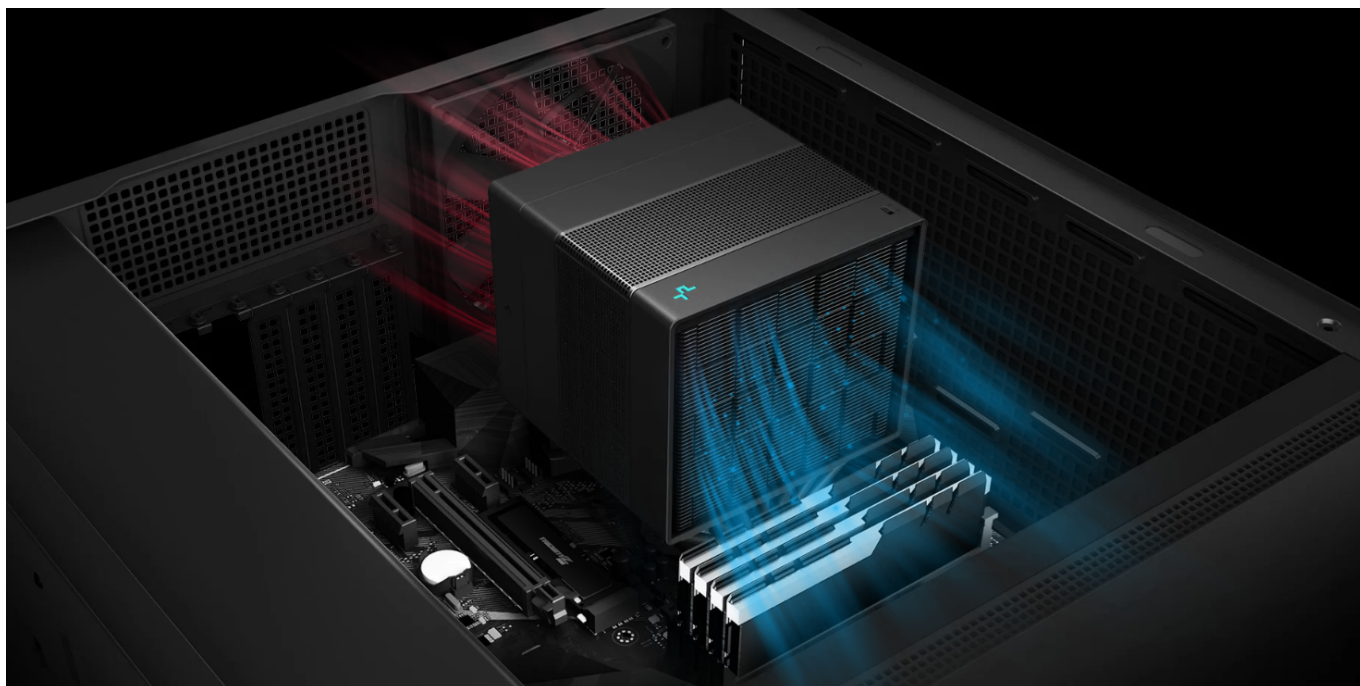

Jan Skopový (hw.ddfu.org)

hello@ddf.org

+420 731 533677

02.05.26 2:36:09

DEEPCOOL ASSASSIN IV BÍLÝ

Cena celkem:	2 469 Kč
	(bez DPH: 2 040 Kč)
Běžná cena:	2 716 Kč
Ušetříte:	247 Kč
Kód zboží:	CHLDPC10511
Part No.:	R-ASN4-WHNNMT-G
Záruka:	6 roky / roků
Stav:	Nové zboží

Popis

Chladič DEEPCOOL Assassin IV - tichý klidřas pro vaše PC

Výkonný chladič DEEPCOOL Assassin IV v elegantním provedení, který je vhodný **pro procesory Intel i AMD** a vyznačuje se maximální kompatibilitou. Podporuje ideální proudění vzduchu, ať už v běžné zátěži nebo výkonnostně náročném režimu. Z tichého spolehlivého chladiče se promění v komponent s vysokou chladicí silou. **Mezi provozními režimy můžete přecházet přepínáním přímo na chladiči.**

Základem tichého provozu je přítomnost třífázových šestipólových motorů ventilátorů. Díky tomu **ventilátor DEEPCOOL Assassin IV** funguje spolehlivě a v klidu. Konstrukce se vyznačuje přítomností **7 tepelných trubic** a věží s žebrováním pro efektivní přenos tepla.

DEEPCOOL Assassin IV

Elegantní chladič pro procesory **Intel i AMD** je vybaven sedmi heatpipe a dvěma ventilátory s **PWM** regulací. Předností jsou **dva režimy provozu**, výkonný a tichý, mezi kterými lze přepínat přímo na chladiči. Klíčovým faktorem extrémně tichého provozu je použití třífázových šestipólových motorů ventilátorů s nízkým napětím a spotřebou energie. K připojení slouží 4pin PWM konektor.