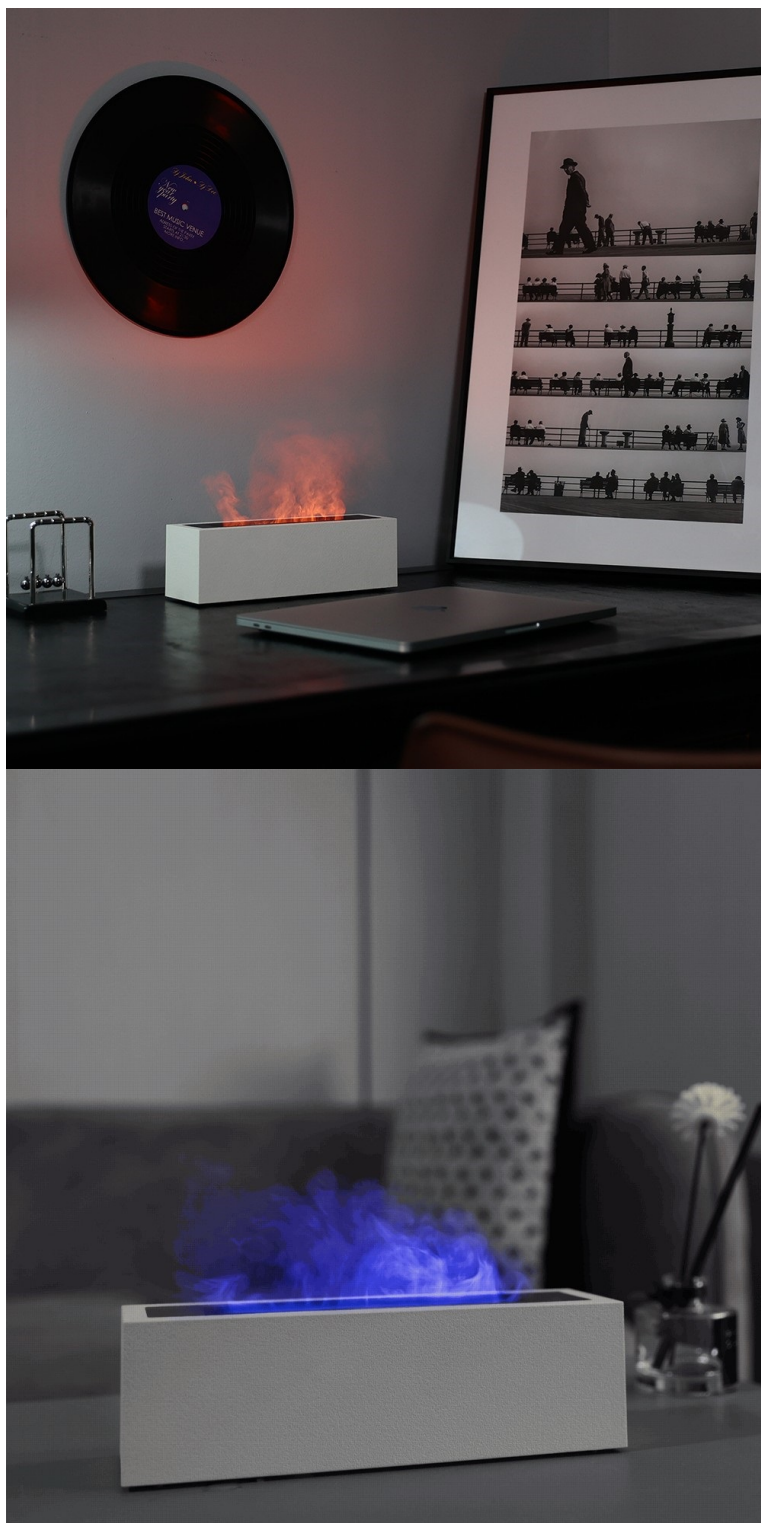

IMMAX FLAME

Aroma difuzér a zvlhčovač vzduchu je skvělým doplňkem, který vám umožní užívat si pravou domácí pohodu. Tento multifunkční přístroj kombinuje aromaterapeutickou funkci s **efektem skutečného plamene**, který vytváří příjemnou a relaxační atmosféru. Díky **nastavitelnému objemu mlhy a režimu světla** na žluté nebo modré můžete přizpůsobit difuzér podle vašich potřeb. Automatický senzor detekuje úroveň vody a zabraňuje provozu bez dostatečného množství, což zajišťuje bezpečnost a ochranu před požárem.

Váš prohlížeč nepodporuje video HTML5.

ZÁKLADNÍ SPECIFIKACE

Výkon: 10 W

Objem nádrže na vodu: 200 ml