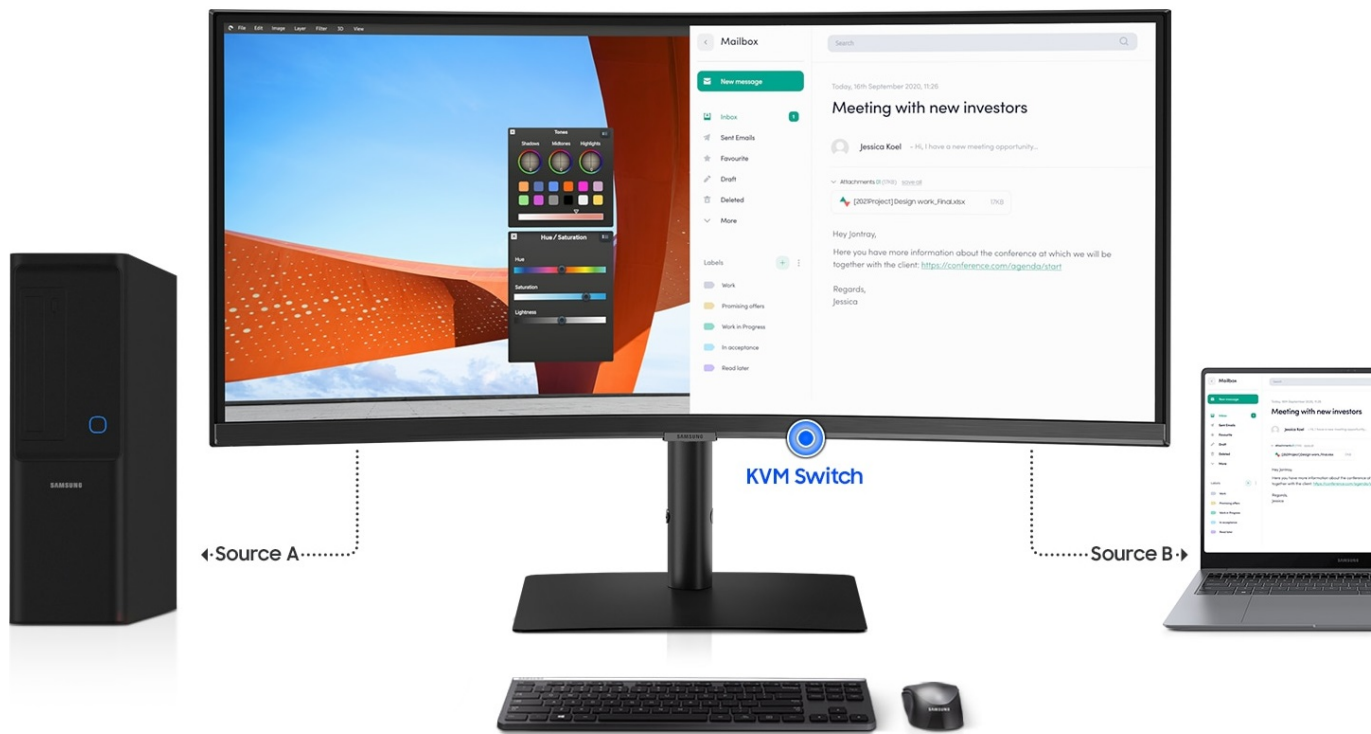

### Samsung ViewFinity S65VC - na pracovní činnost i zápasy ve virtuálním světě

**Prohnutý monitor Samsung ViewFinity S65VC** pro moderní PC systémy. Přichází s velkou **obrazovkou s úhlopříčkou 34" a VA panelem**, takže veškerý obsah zobrazí přehledně a bez zkreslení i při pohledu ze stran. Displej vám zprostředkuje **ultraširokoúhlý obraz ve vysokém rozlišení** a detailech. Díky **zakřivení 1000R** se naplno ponoříte do pracovní činnosti i multimediální zábavy v podobě filmů, videí nebo her. Design displeje napodobuje přirozené zorné pole, a tak je sledování příjemnější i po velmi dlouhé době. **Barevné spektrum 115 % sRGB** podporuje široký barevný prostor a přesné vykreslení odstínů. Díky tomu a **UWQHD rozlišení** si vychutnáte mimořádně realistické zobrazení.

Díky **zabudovanému reproduktoru** vychází z monitoru **Samsung ViewFinity S65VC** jasné a silné ozvučení o výkonu 5 W, které doplní veškerá multimédia. Na stole se tak s přehledem obejdete bez externích reproduktorů. **Vestavěný přepínač KVM** vám umožní efektivně pracovat se dvěma zdroji obrazu a přizpůsobit si pracovní plochu podle požadavků v **režimu rozdělené obrazovky**, PIP (obraz v obraze) apod. Samozřejmostí je bohatá konektivita, která zahrnuje třeba **port USB-C** pro napájení zařízení a přenos dat jediným kabelem, **HDMI**, **DisplayPort** či zabudované **rozhraní LAN**.

**LED monitor Samsung ViewFinity S65VC** je vybaven **zabudovanou webkamerou s funkcí Windows Hello**, která vám umožní snadné videohovory nebo streamování. Díky Windows Hello je zajištěno rychlé a bezpečné přihlášení.

### ZÁKLADNÍ SPECIFIKACE

**Typ panelu:** VA

**Úhlopříčka:** 34"

**Poměr stran:** 21 : 9

**Rozlišení:** 3440 × 1440

**Kontrastní poměr:** 3000 : 1

**Doba odezvy:** 5 ms

**Rozhraní:** 1× HDMI, 1× DisplayPort, 2× USB 3.0, 1× USB-C, 1× RJ-45, 1× sluchátkový výstup