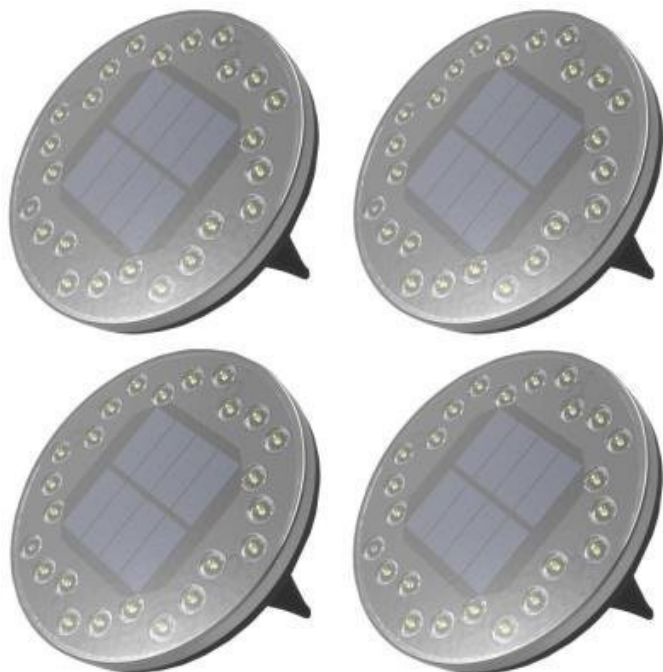

Jan Skopový (hw.ddfu.org)

hello@ddfu.org

+420 731 533677

11.09.25 21:05:11

IMMAX CUTE

Cena celkem:

599 Kč

(bez DPH: 495 Kč)

Běžná cena:

659 Kč

Ušetříte:

60 Kč

Kód zboží:

OSVIMM1297

Part No.:

08496L

Záruka:

24 měsíců/6 měs. akku

Stav:

Nové zboží

Popis

IMMAX CUTE

Set solárních světel je dokonalým řešením pro osvětlení vaší terasy, venkovního schodiště, bazénu či chodníku. Světlo se přes den nabíjí sluneční energií a díky světelnému senzoru se po setmění automaticky rozsvítí. Napájeno je **AA** baterií s kapacitou **600 mAh**. Balení obsahuje čtyři kusy světel.

ZÁKLADNÍ SPECIFIKACE

Příkon: 0,45 W

Počet SMD čipů: 24

Napájení: solární + AA baterie (600 mAh, 1,2 V)

Senzor pohybu: ne

Světelný senzor: ano

Stupeň krytí: IP68

Barva světla: 3000 K

Materiál těla lampy: plast

Světelný tok: 10 lm

Provozní teplota: -25 až +50 °C

Rozměry: 110 × 110 × 22 mm

Hmotnost: 116 g