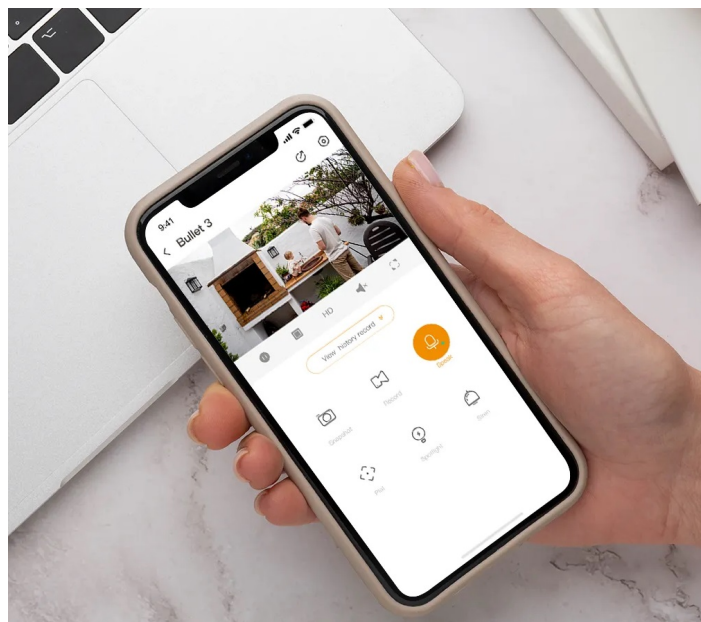

Imou Bullet 3 3MP

Smart Color IP kamera přináší živý monitoring v křišťálově čisté **3 Mpx** kvalitě. Komprese **H.265** snižuje nároky na přenos dat a úložiště až o 50 %. Zorný **úhel 104°** poskytuje výhled na větší část prostranství a efektivně redukuje slepá místa. Pro nahrávání zřetelného videa i v naprosté tmě disponuje kamera **Full Color nočním režimem s IR přisvícením** do vzdálenosti až 30 m. Praktická technologie **detekce pohybu osob** spolu s **vestavěnou sirénou** spolehlivě ochrání vaši domácnost a odradí nežádoucí návštěvy. O narušení prostoru se ihned dozvíte skrze **notifikaci**, kterou kamera zašle do vašeho mobilního telefonu prostřednictvím **aplikace Imou Life**. Ta mimo jiné umožňuje pohodlnou vzdálenou správu, ovládaní kamery, živý náhled či přehrávání záznamu. Díky voděodolnému krytu dle **IP67** nabízí jak vnitřní, tak i venkovní možnost použití.