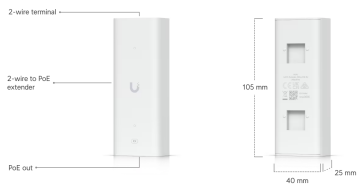

Popis

Ubiquiti Elevator Starter Kit

Ubiquiti Elevator Starter Kit se připojuje ke čtečkám ve výtahu pomocí PoE a **autorizuje výběr patra uživatelem**. Podpora až 18 pater a 6 digitálních vstupů pro stav výtahové kabiny a nouzové situace. Set splňuje certifikace CE, FCC, IC, UL 294 a CAN/ULC-60839-11-1 (Třída 1).

Váš prohlížeč nepodporuje video HTML5.

Sada obsahuje: 1x Výtahový hub, 1x čtečku NFC, 2x PoE extender a 10x přístupovou kartu

ZÁKLADNÍ SPECIFIKACE

Výtahový hub

Rozhraní: 4× PoE výstup 10/100/1000 Mbps RJ-45 (pro čtečky a kamery), 1× PoE++ vstup 10/100/1000 Mbps RJ-45 (pro správu a napájení), 18× relé (pro 18 pater), 1× nouzový vstup (na požární poplach), 5× vstup pro polohu výtahu, 6× vstup pro stav výtahu (nahoru, dolů, stop, plný, dveře otevřené/zavřené)

ESD/EMP ochrana: vzduchem ±8 kV, kontaktně ±4 kV

PoE vstup: 1× PoE++, DC 50 V, 1,2 A

PoE výstup: 4× PoE, DC 50 V, max. 42 W

Pracovní teplota: -10 až +40 °C

Hmotnost: 537 g

Rozměry: 244,7 × 129,3 × 33,6 mm

Čtečka NFC - UA-G2

Napájení: PoE 802.3af, max. příkon 5 W

Krytí: IP55

Hmotnost: 82 g

Rozměry: 93 × 40 × 36,5 mm

PoE extender - UACC-Extender-2Wire-Tx/Rx (PoE vstup)

Rozhraní: 1× 10/100 Mbps RJ-45, 1× 10/100 Mbps RJ-45 (pro správu)