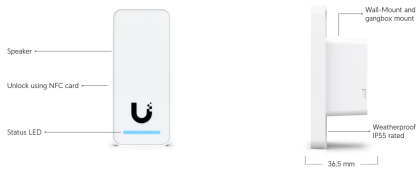

Popis

Ubiquiti Elevator Starter Kit

Ubiquiti Elevator Starter Kit se připojuje ke čtečkám ve výtahu pomocí PoE a **autorizuje výběr patra uživatelem**. Podpora až 18 pater a 6 digitálních vstupů pro stav výtahové kabiny a nouzové situace. Set splňuje certifikace CE, FCC, IC, UL 294 a CAN/ULC-60839-11-1 (Třída 1).

Váš prohlížeč nepodporuje video HTML5.

Sada obsahuje: 1x Výtahový hub, 1x čtečku NFC, 2x PoE extender a 10x přístupovou kartu

ZÁKLADNÍ SPECIFIKACE

Výtahový hub

Rozhraní: 4× PoE výstup 10/100/1000 Mbps RJ-45 (pro čtečky a kamery), 1× PoE++ vstup 10/100/1000 Mbps RJ-45 (pro správu a napájení), 18× relé (pro 18 pater), 1× nouzový vstup (na požární poplach), 5× vstup pro polohu výtahu, 6× vstup pro stav výtahu (nahoru, dolů, stop, plný, dveře otevřené/zavřené)

ESD/EMP ochrana: vzduchem ±8 kV, kontaktně ±4 kV

PoE vstup: 1× PoE++, DC 50 V, 1,2 A

PoE výstup: 4× PoE, DC 50 V, max. 42 W

Pracovní teplota: -10 až +40 °C

Hmotnost: 537 g

Rozměry: 244,7 × 129,3 × 33,6 mm

Čtečka NFC - UA-G2

Napájení: PoE 802.3af, max. příkon 5 W

Krytí: IP55

Hmotnost: 82 g

Rozměry: 93 × 40 × 36,5 mm

PoE extender - UACC-Extender-2Wire-Tx/Rx (PoE vstup)

Rozhraní: 1× 10/100 Mbps RJ-45, 1× 10/100 Mbps RJ-45 (pro správu)