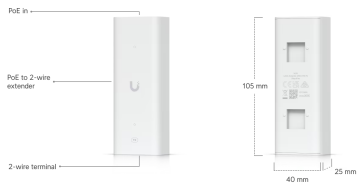

Popis

Ubiquiti Elevator Starter Kit

Ubiquiti Elevator Starter Kit se připojuje ke čtečkám ve výtahu pomocí PoE a **autorizuje výběr patra uživatelem**. Podpora až 18 pater a 6 digitálních vstupů pro stav výtahové kabiny a nouzové situace. Set splňuje certifikace CE, FCC, IC, UL 294 a CAN/ULC-60839-11-1 (Třída 1).

Váš prohlížeč nepodporuje video HTML5.

Sada obsahuje: 1x Výtahový hub, 1x čtečku NFC, 2x PoE extender a 10x přístupovou kartu

ZÁKLADNÍ SPECIFIKACE

Výtahový hub

Rozhraní: 4× PoE výstup 10/100/1000 Mbps RJ-45 (pro čtečky a kamery), 1× PoE++ vstup 10/100/1000 Mbps RJ-45 (pro správu a napájení), 18× relé (pro 18 pater), 1× nouzový vstup (na požární poplach), 5× vstup pro polohu výtahu, 6× vstup pro stav výtahu (nahoru, dolů, stop, plný, dveře otevřené/zavřené)

Napájení: PoE 802.3af, max. příkon 5 W

Krytí: IP55

Hmotnost: 82 g

Rozměry: 93 × 40 × 36,5 mm

PoE extender - UACC-Extender-2Wire-Tx/Rx (PoE vstup)

Rozhraní: 1× 10/100 Mbps RJ-45, 1× 10/100 Mbps RJ-45 (pro správu)

ESD/EMP ochrana: vzduchem ±8 kV, kontaktně ±4 kV

PoE vstup: 1× PoE++, DC 50 V, 1,2 A

LED indikace: ano, bílá

Pracovní teplota: -10 až +40 °C

Hmotnost: 77 g

Rozměry: 105 × 40 × 25 mm

PoE extender - UACC-Extender-2Wire-Tx/Rx (PoE výstup)