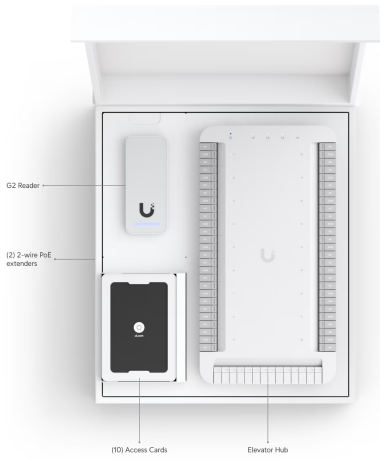

Popis

Ubiquiti Elevator Starter Kit

Ubiquiti Elevator Starter Kit se připojuje ke čtečkám ve výtahu pomocí PoE a **autorizuje výběr patra uživatelem**. Podpora až 18 pater a 6 digitálních vstupů pro stav výtahové kabiny a nouzové situace. Set splňuje certifikace CE, FCC, IC, UL 294 a CAN/ULC-60839-11-1 (Třída 1).

Váš prohlížeč nepodporuje video HTML5.

Sada obsahuje: 1x Výtahový hub, 1x čtečku NFC, 2x PoE extender a 10x přístupovou kartu

ZÁKLADNÍ SPECIFIKACE

Výtahový hub

Rozhraní: 4× PoE výstup 10/100/1000 Mbps RJ-45 (pro čtečky a kamery), 1× PoE++ vstup 10/100/1000 Mbps RJ-45 (pro správu a napájení), 18× relé (pro 18 pater), 1× nouzový vstup (na požární poplach), 5× vstup pro polohu výtahu, 6× vstup pro stav výtahu (nahoru, dolů, stop, plný, dveře otevřené/zavřené)

Napájení: PoE 802.3af, max. příkon 5 W

Krytí: IP55

Hmotnost: 82 g

Rozměry: 93 × 40 × 36,5 mm

PoE extender - UACC-Extender-2Wire-Tx/Rx (PoE vstup)

Rozhraní: 1× 10/100 Mbps RJ-45, 1× 10/100 Mbps RJ-45 (pro správu)