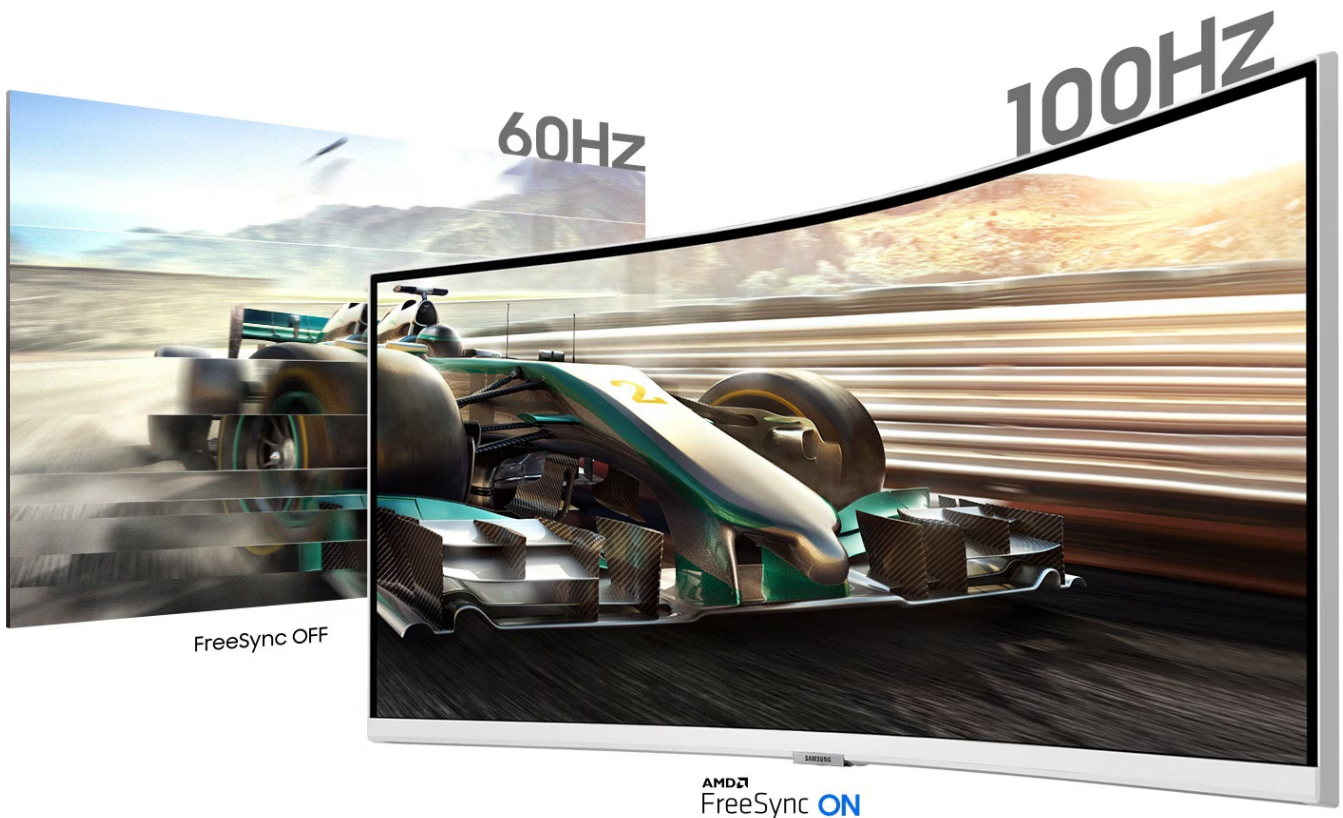

### Samsung ViewFinity S65TC - na pracovní činnost i zápasy ve virtuálním světě

**Prohnutý monitor Samsung ViewFinity S65TC** pro moderní PC systémy. Přichází s velkou **obrazovkou s úhlopříčkou 34" a VA panelem**, takže veškerý obsah zobrazí přehledně a bez zkreslení i při pohledu ze stran. Displej vám zprostředkuje **ultraširokoúhlý obraz ve vysokém rozlišení** a detailech. Díky **zakřivení 1000R** se naplno ponoříte do pracovní činnosti i multimediální zábavy v podobě filmů, videí nebo her. Design displeje napodobuje přirozené zorné pole, a tak je sledování příjemnější i po velmi dlouhé době. **Barevné spektrum 115 % sRGB** podporuje široký barevný prostor a přesné vykreslení odstínů. Díky tomu a **UWQHD rozlišení** si vychutnáte mimořádně realistické zobrazení.

Díky **zabudovanému reproduktoru** vychází z monitoru **Samsung ViewFinity S65TC** jasné a silné ozvučení o výkonu 5 W, které doplní veškerá multimédia. Na stole se tak s přehledem obejdete bez externích reproduktorů. **Vestavěný přepínač KVM** vám umožní efektivně pracovat se dvěma zdroji obrazu a přizpůsobit si pracovní plochu podle požadavků v **režimu rozdělené obrazovky**, PIP (obraz v obraze) apod. Samozřejmostí je bohatá konektivita, která zahrnuje **například port Thunderbolt 4** pro napájení zařízení a přenos dat jediným kabelem, **HDMI, DisplayPort** či zabudované **rozhraní RJ-45**.